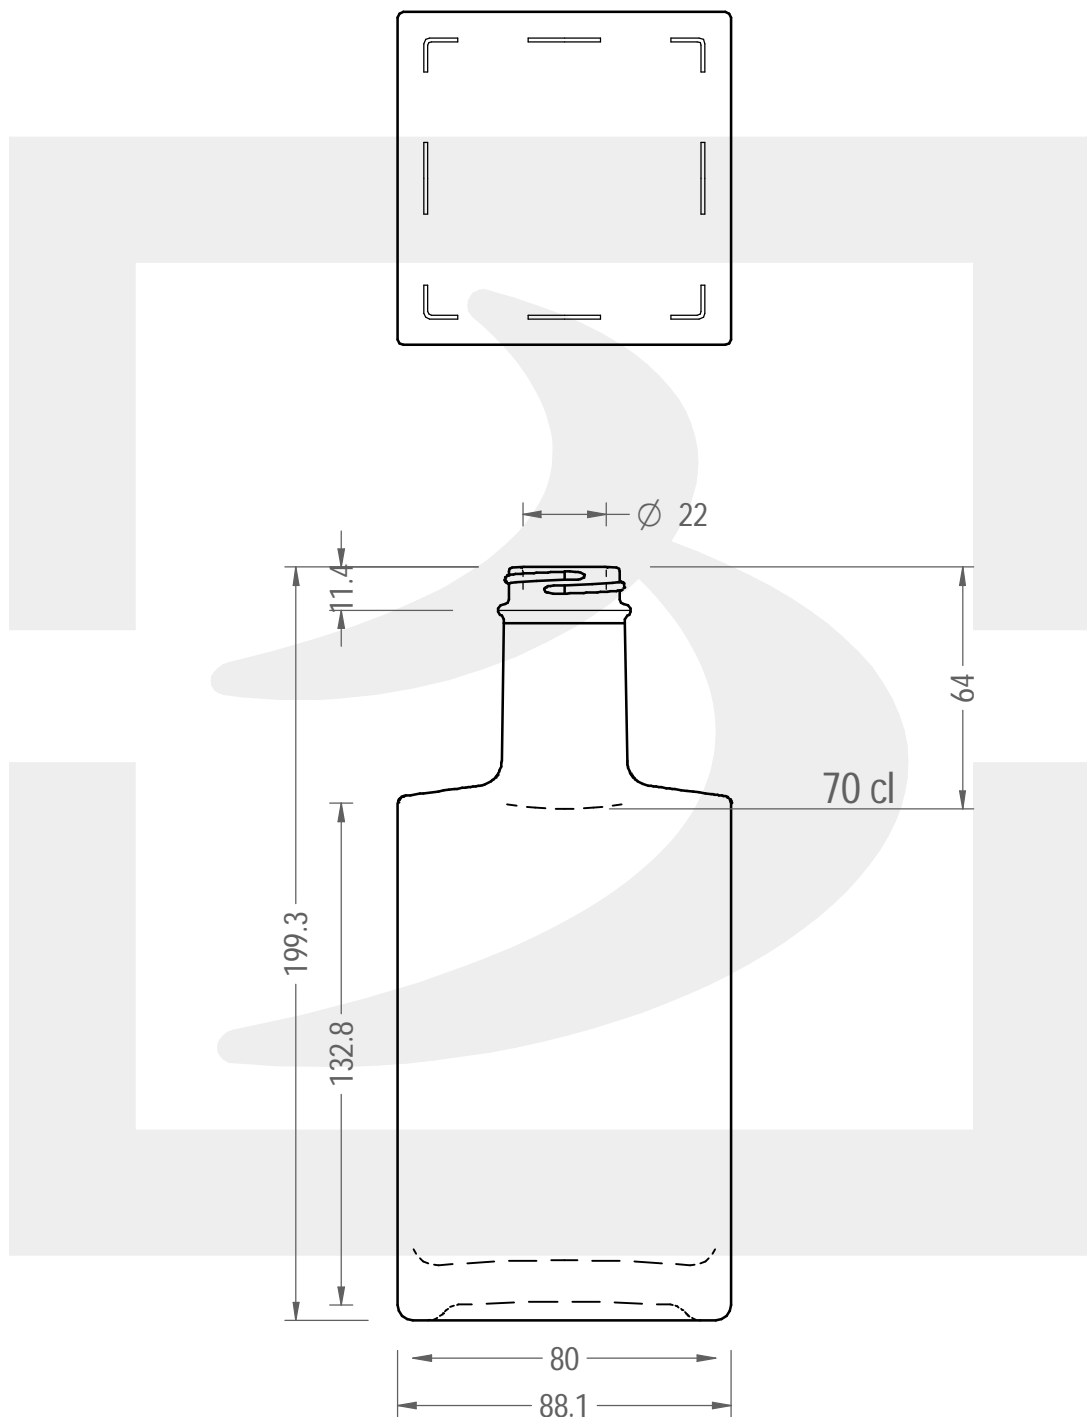

ARTICOLO / ITEM

BOT. LUZ 700 GPI 400/33 *

Colore : BIANCO EXTRA
Color : BIANCO EXTRA

berlinpackaging.eu

Il disegno è puramente indicativo e non vincolante - Berlin Packaging Italy S.p.A. non assume garanzia od obbligazione alcuna per l'utilizzo del presente disegno nè per le informazioni in esso riportate
This drawing is approximate and not binding - Berlin Packaging Italy S.p.A. does not assume any guarantee or obligation for use of this drawing or for information contained therein

| | | | |
|-------------------------------|-------|----------------------------|-----|
| Capacità R.B. (c.c.): | 735 | Peso vetro (gr): | 950 |
| Brimful capacity (c.c.): | | Glass weight (gr): | |
| Altezza tot. (mm): | 199.3 | Bocca: | GPI |
| Total height (mm): | | Finish: | |
| Diametro corpo (mm): | 88.1 | Min. foro passante (mm): | 19 |
| Body diameter (mm): | | Minimum through bore (mm): | |
| Resistenza a pressione (bar): | - | Scala: | 1:2 |
| Pressure resistance (bar): | | Scale: | |