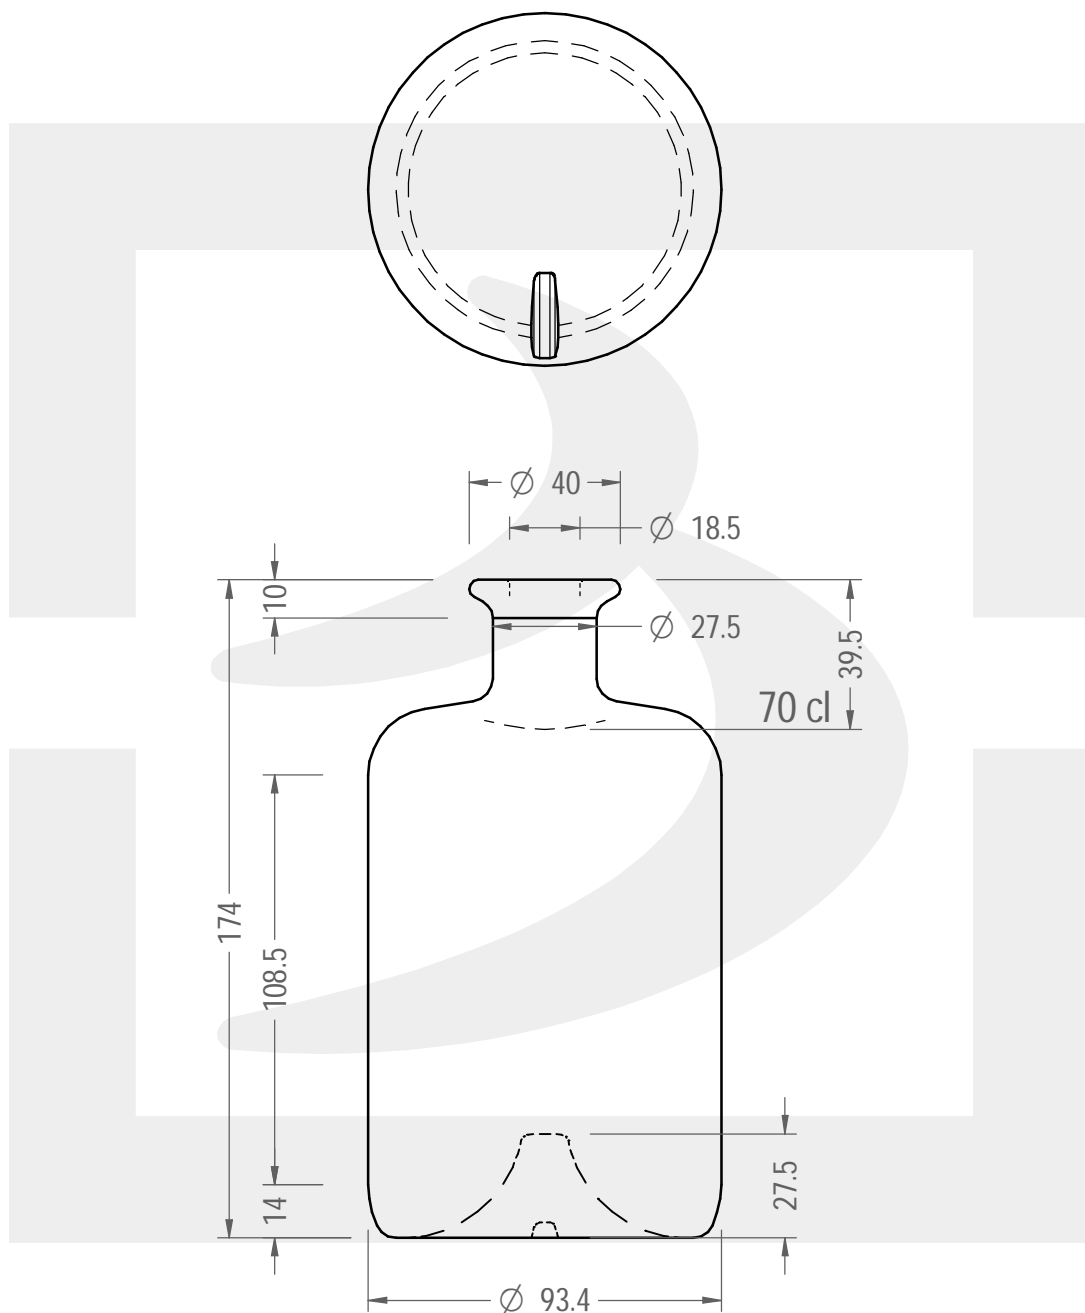

# BOT. HERBALIST 700 BP CT \*

Colore : BIANCO  
Color :

 **bruni glass**  
a berlin packaging company

www.bruniglass.com

SCALA: 1:2  
SCALE:

Capacità R.B. (c.c.) : Brimful cap. (c.c.) :	722	Peso vetro (gr): Glass weight (gr):	550
Altezza tot (mm): Total height (mm):	174	Bocca: Finish:	BOCCA PROFUMO
Diametro corpo (mm): Body diameter (mm):	93.4	Min. foro passante (mm): Minimum through bore (mm):	16

LE QUOTE SONO ESPRESSE IN mm  
DIMENSIONS ARE EXPRESSED IN mm

COD. ARTICOLO / ITEM CODE  
**23153T2**

**MODELLO DEPOSITATO - PATENTED**

Data ultimo aggiornamento / Last update: 20/09/2021  
Origine / Source: 23153