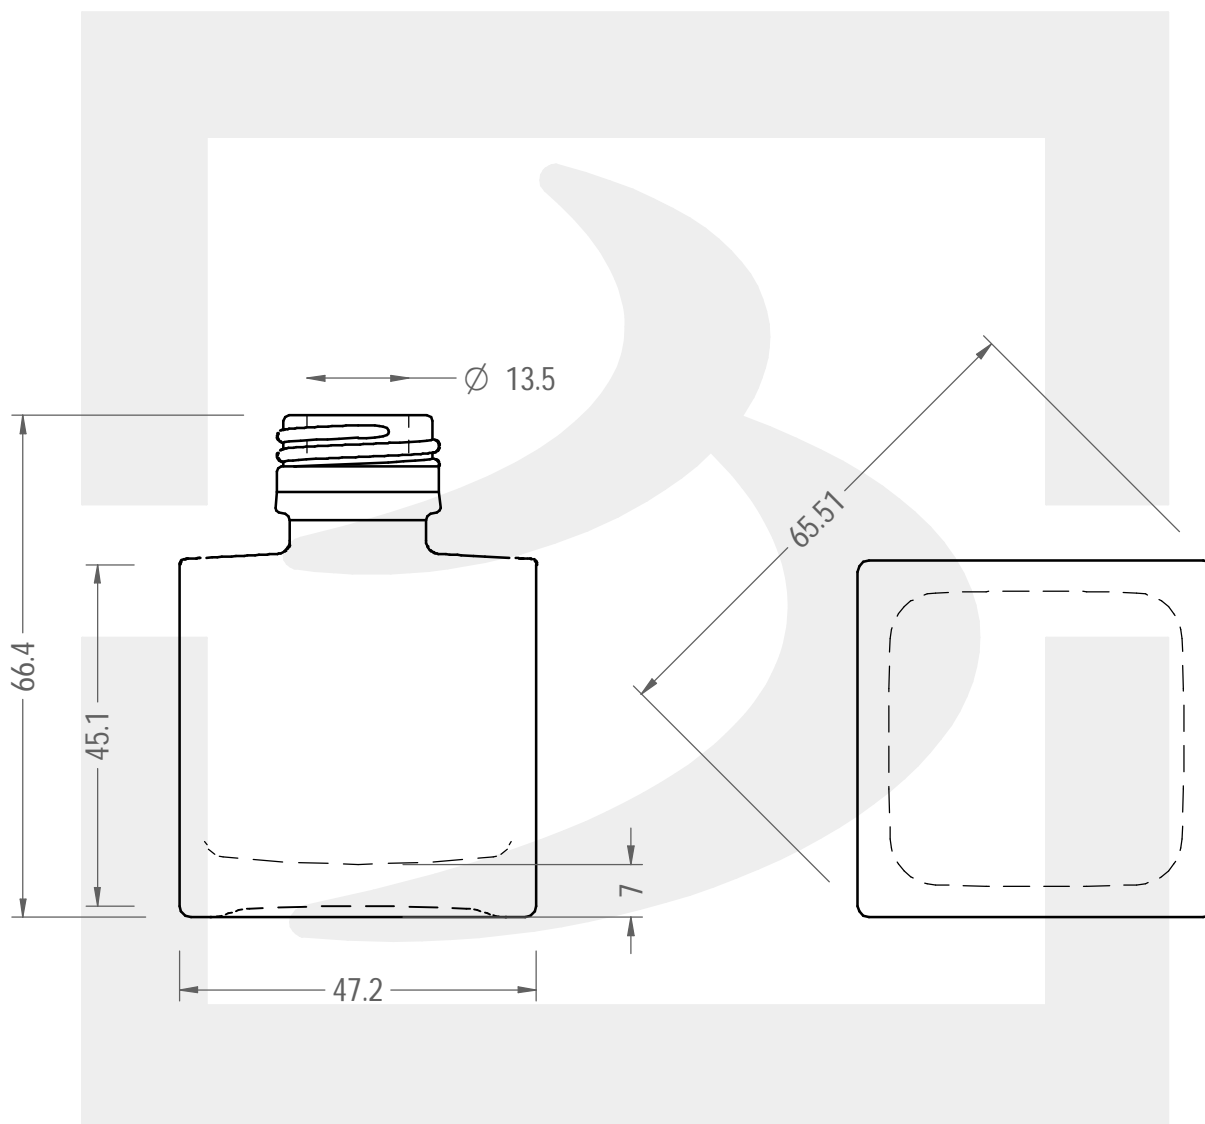

ARTICOLO / ITEM

BOT. LUZ 50 P 22 *

Colore : BIANCO EXTRA
Color :

 **bruni glass**
a **berlin packaging** company

www.bruniglass.com

SCALA: 1:1
SCALE:

Capacità R.B. (c.c.): Brimful cap. (c.c.):	58	Peso vetro (gr): Glass weight (gr):	120
Altezza tot (mm): Total height (mm):	66.4	Bocca: Finish:	PILFER-PROOF
Diametro corpo (mm): Body diameter (mm):	47.2	Min. foro passante (mm): Minimum through bore (mm):	12

LE QUOTE SONO ESPRESSE IN mm
DIMENSIONS ARE EXPRESSED IN mm

COD. ARTICOLO / ITEM CODE
23156B3

Data ultimo aggiornamento / Last update: 20/09/2021
Origine / Source: 23156