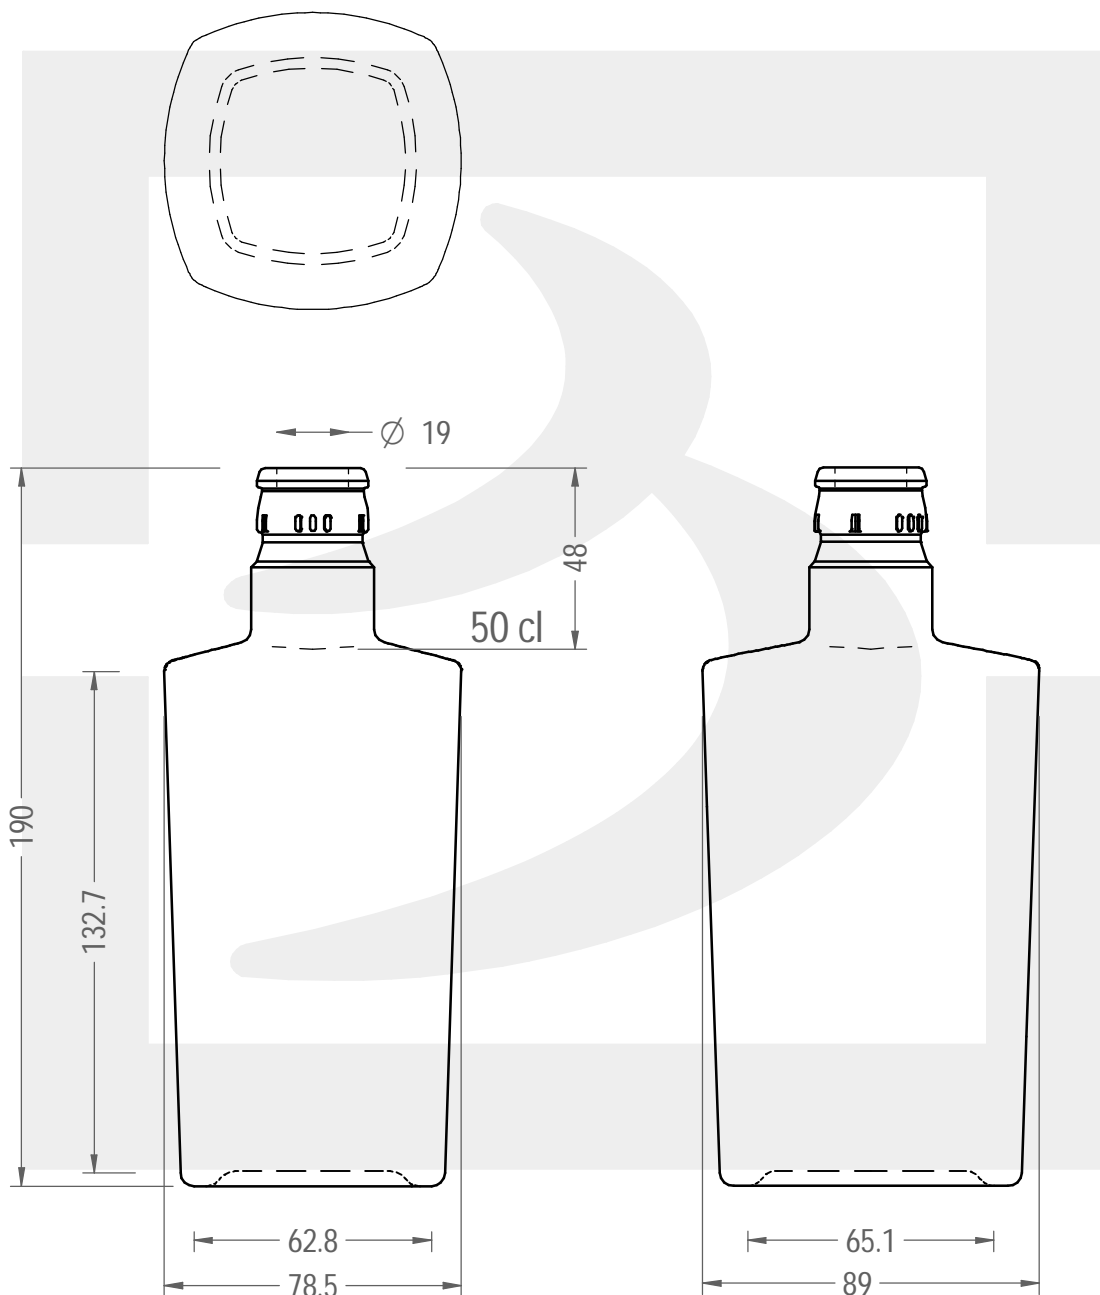

ARTICOLO / ITEM

BOT. CONTOLIO 500 TOP VA VS *

Colore : VERDE ANTICO
Color :

bruni glass

berlinpackaging.eu

MODELLO DEPOSITATO - PATENTED

Il disegno è puramente indicativo e non vincolante - Berlin Packaging Italy S.p.A. non assume garanzia od obbligazione alcuna per l'utilizzo del presente disegno nè per le informazioni in esso riportate
This drawing is approximate and not binding - Berlin Packaging Italy S.p.A. does not assume any guarantee or obligation for use of this drawing or for information contained therein

Capacità R.B. (c.c.):	520	Peso vetro (gr):	450
Brimful capacity (c.c.):		Glass weight (gr):	
Altezza tot. (mm):	190	Bocca:	TOP GUALA 1031/47
Total height (mm):		Finish:	
Diametro corpo (mm):	78.5	Min. foro passante (mm):	17
Body diameter (mm):		Minimum through bore (mm):	
Resistenza a pressione (bar):	-	Scala:	1:2
Pressure resistance (bar):		Scale:	