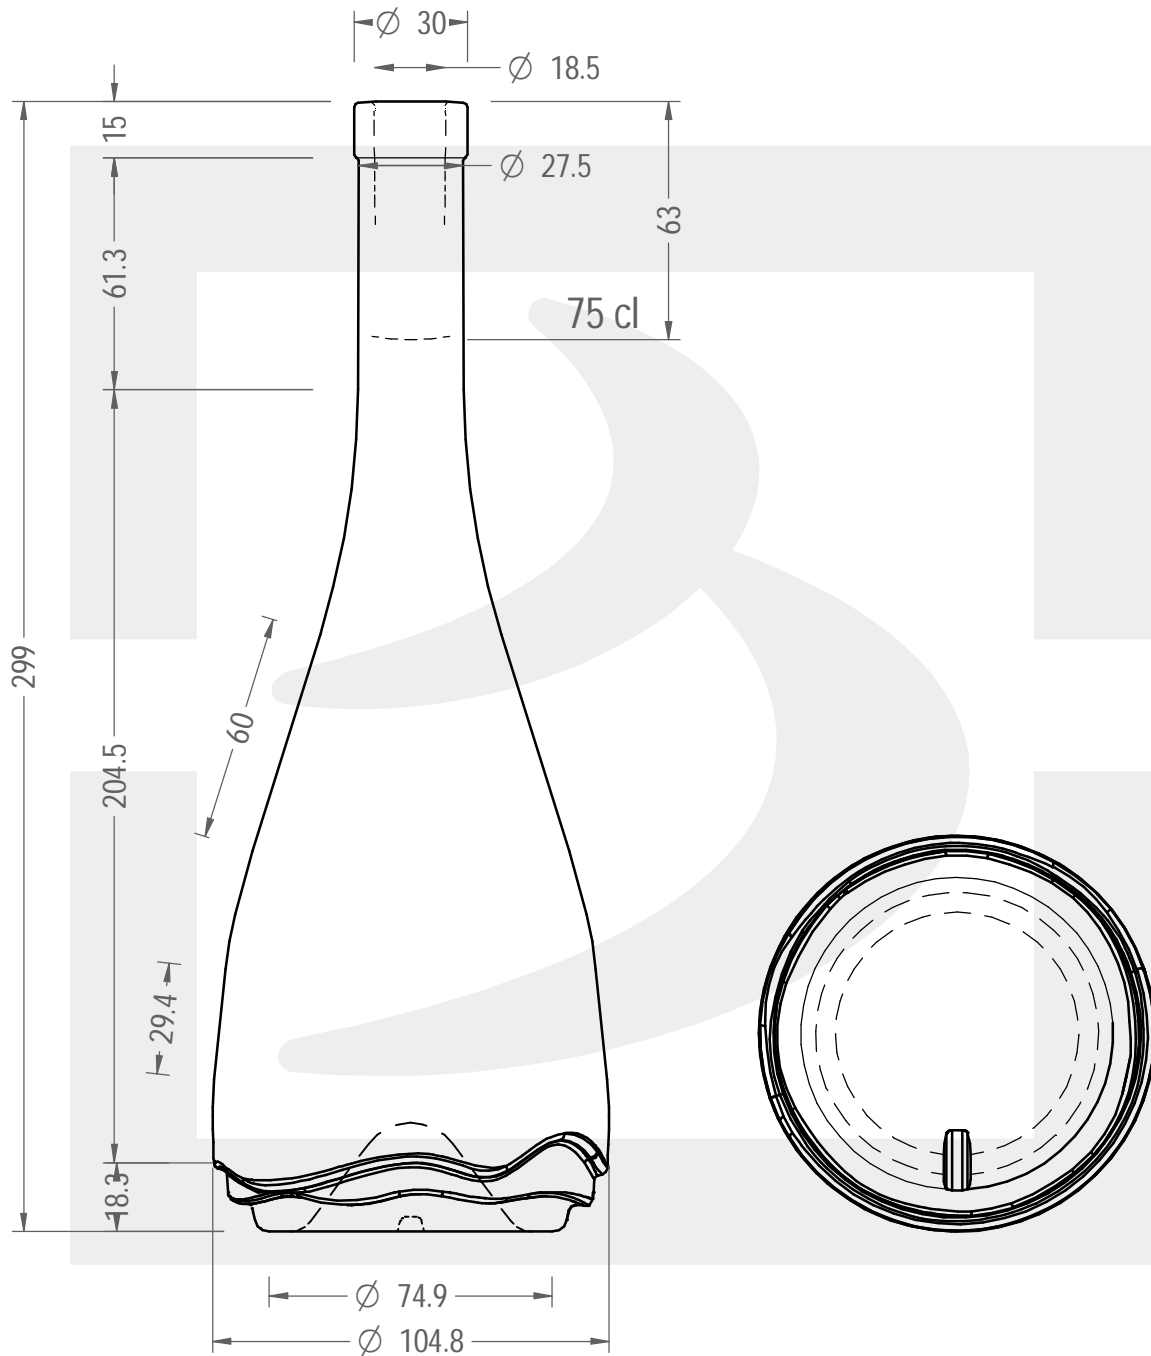

ARTICOLO / ITEM

BOT. AUDREY 750 FVL 15 IP *

Colore :
Color : BIANCO EXTRA

bruni glass

berlinpackaging.eu

Il disegno è puramente indicativo e non vincolante - Berlin Packaging Italy S.p.A. non assume garanzia od obbligazione alcuna per l'utilizzo del presente disegno nè per le informazioni in esso riportate
This drawing is approximate and not binding - Berlin Packaging Italy S.p.A. does not assume any guarantee or obligation for use of this drawing or for information contained therein

Capacità R.B. (c.c.):	770	Peso vetro (gr):	650
Brimful capacity (c.c.):		Glass weight (gr):	
Altezza tot. (mm):	299	Bocca:	FASCETTA VINOLOK
Total height (mm):		Finish:	
Diametro corpo (mm):	104.8	Min. foro passante (mm):	16
Body diameter (mm):		Minimum through bore (mm):	
Resistenza a pressione (bar):	-	Scala:	1:2
Pressure resistance (bar):		Scale:	

Per ulteriori informazioni tecniche contattare il referente commerciale
For full technical details please contact sales representative

COD. ARTICOLO / ITEM CODE
23237X2

Data ultimo aggiornamento / Last update: 10/11/2021
Origine / Source: 23237