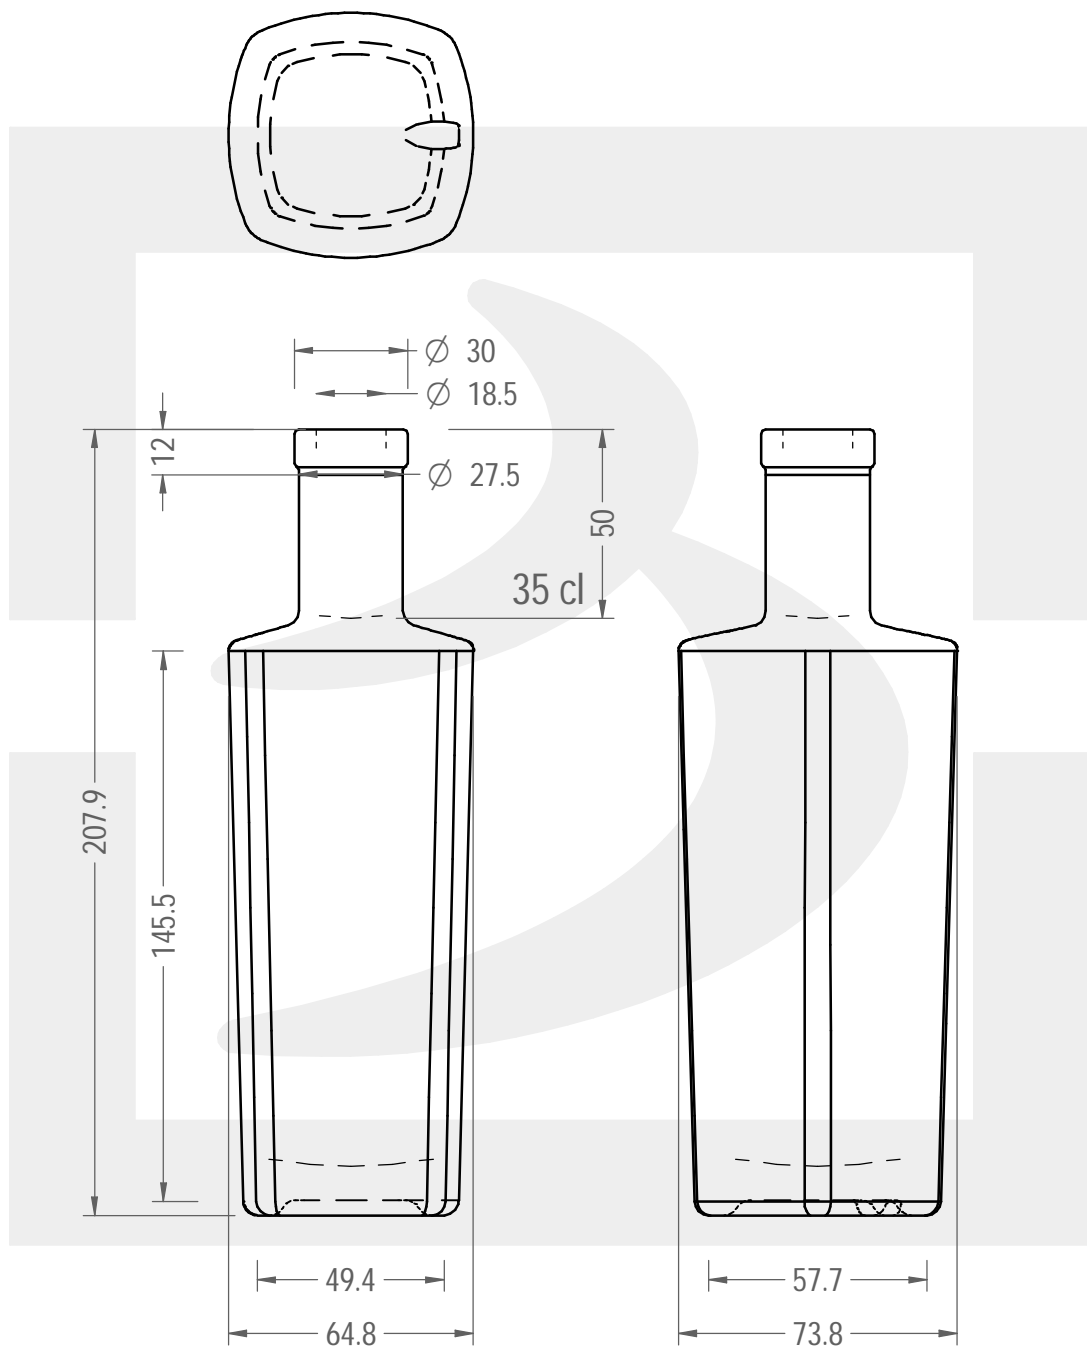

ARTICOLO / ITEM

BOT. DEC CONTESSA SUPREME 350 F10 *

Colore : BIANCO EXTRA
Color : BIANCO EXTRA

berlinpackaging.eu

Il disegno è puramente indicativo e non vincolante - Berlin Packaging Italy S.p.A. non assume garanzia od obbligazione alcuna per l'utilizzo del presente disegno nè per le informazioni in esso riportate
This drawing is approximate and not binding - Berlin Packaging Italy S.p.A. does not assume any guarantee or obligation for use of this drawing or for information contained therein

Capacità R.B. (c.c.):	365	Peso vetro (gr):	400
Brimful capacity (c.c.):		Glass weight (gr):	
Altezza tot. (mm):	207.9	Bocca:	FASCETTA
Total height (mm):		Finish:	
Diametro corpo (mm):	64.8	Min. foro passante (mm):	16
Body diameter (mm):		Minimum through bore (mm):	
Resistenza a pressione (bar):	-	Scala:	1:2
Pressure resistance (bar):		Scale:	