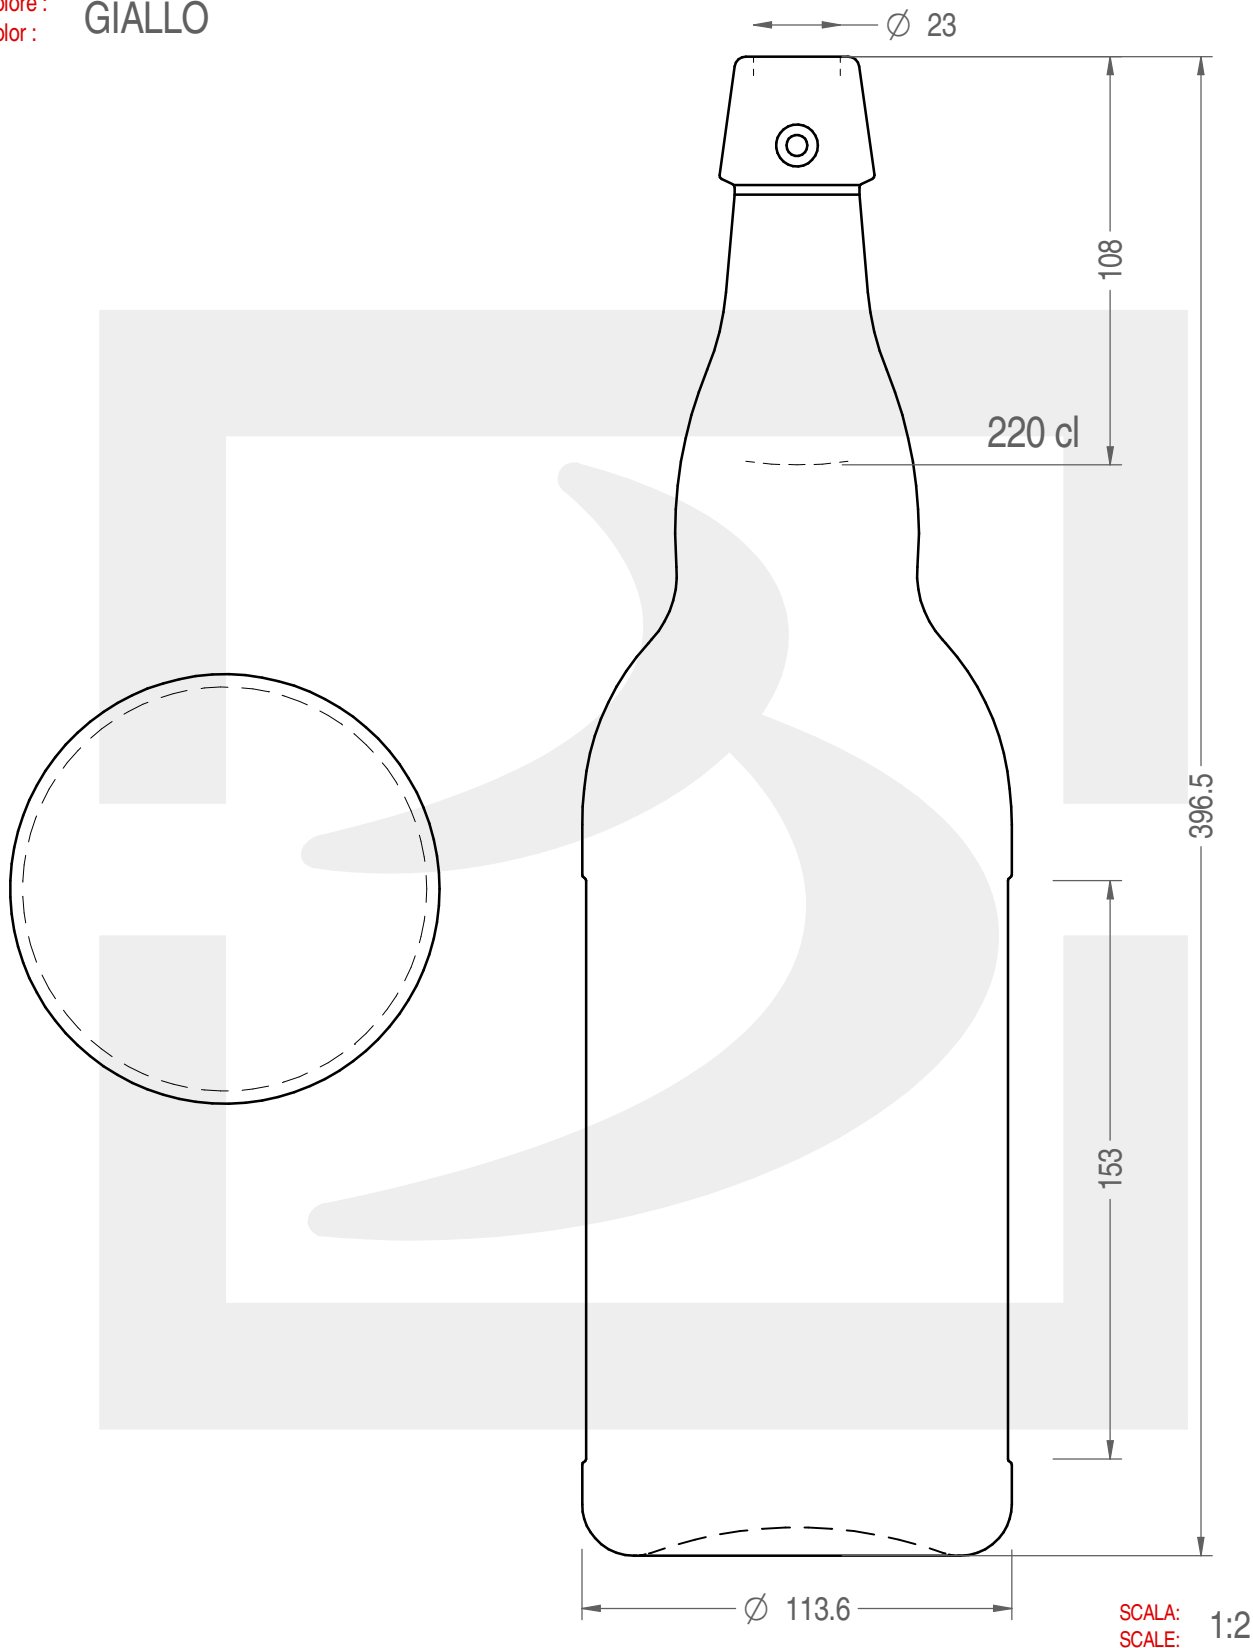

# BOT. BIRRA MAURER KF 2000 TM VG

Colore : GIALLO  
Color :

 **bruni glass**  
a berlin packaging company

www.brunglass.com

Capacità R.B. (c.c.) : Brimful cap. (c.c.) :	2080	Peso vetro (gr): Glass weight (gr):	1280
Altezza tot (mm): Total height (mm):	396.5	Bocca: Finish:	TAPPO MECCANICO
Diametro corpo (mm): Body diameter (mm):	113.6	Min. foro passante (mm): Minimum through bore (mm):	16

LE QUOTE SONO ESPRESSE IN mm  
DIMENSIONS ARE EXPRESSED IN mm

COD. ARTICOLO / ITEM CODE

**23349P3**

Data ultimo aggiornamento / Last update: 15/05/2019  
Origine / Source: 23349