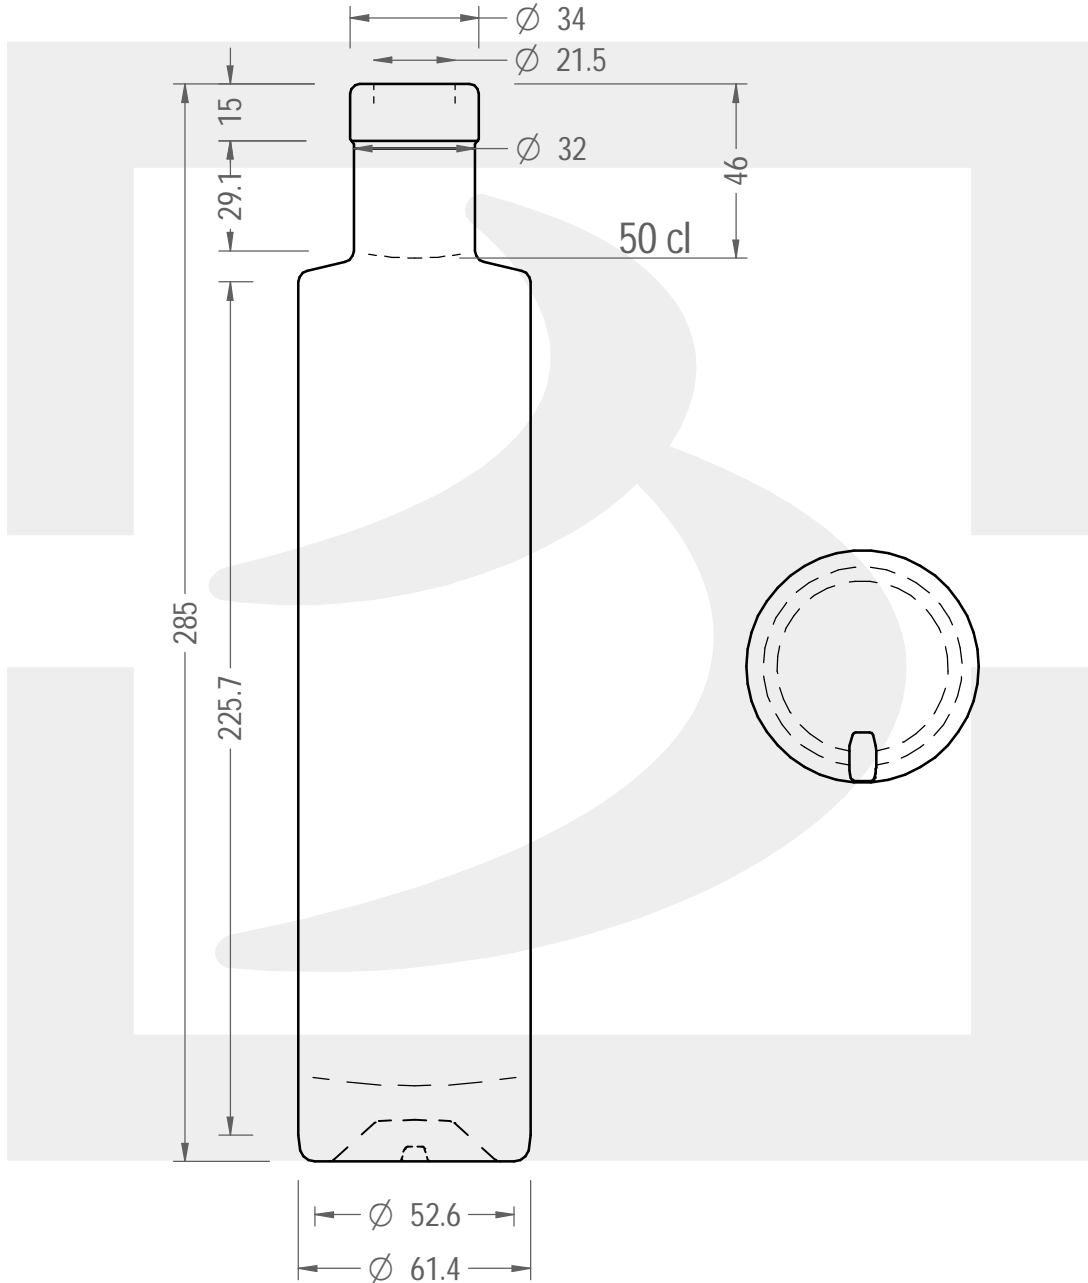

ARTICOLO / ITEM

BOT. HALO 500 FVL 15 *

Colore : BIANCO
Color : BIANCO

bruni glass

berlinpackaging.eu

MODELLO DEPOSITATO - PATENTED

Il disegno è puramente indicativo e non vincolante - Berlin Packaging Italy S.p.A. non assume garanzia od obbligazione alcuna per l'utilizzo del presente disegno nè per le informazioni in esso riportate
This drawing is approximate and not binding - Berlin Packaging Italy S.p.A. does not assume any guarantee or obligation for use of this drawing or for information contained therein

Capacità R.B. (c.c.):	520	Peso vetro (gr):	500
Brimful capacity (c.c.):	520	Glass weight (gr):	500
Altezza tot. (mm):	285	Bocca:	FASCETTA VINOLOK
Total height (mm):	285	Finish:	FASCETTA VINOLOK
Diametro corpo (mm):	61.4	Min. foro passante (mm):	18
Body diameter (mm):	61.4	Minimum through bore (mm):	18
Resistenza a pressione (bar):	-	Scala:	1:2
Pressure resistance (bar):	-	Scale:	1:2

Per ulteriori informazioni tecniche contattare il referente commerciale
For full technical details please contact sales representative

COD. ARTICOLO / ITEM CODE
23383T2

Data ultimo aggiornamento / Last update: 10/11/2021
Origine / Source: 23383