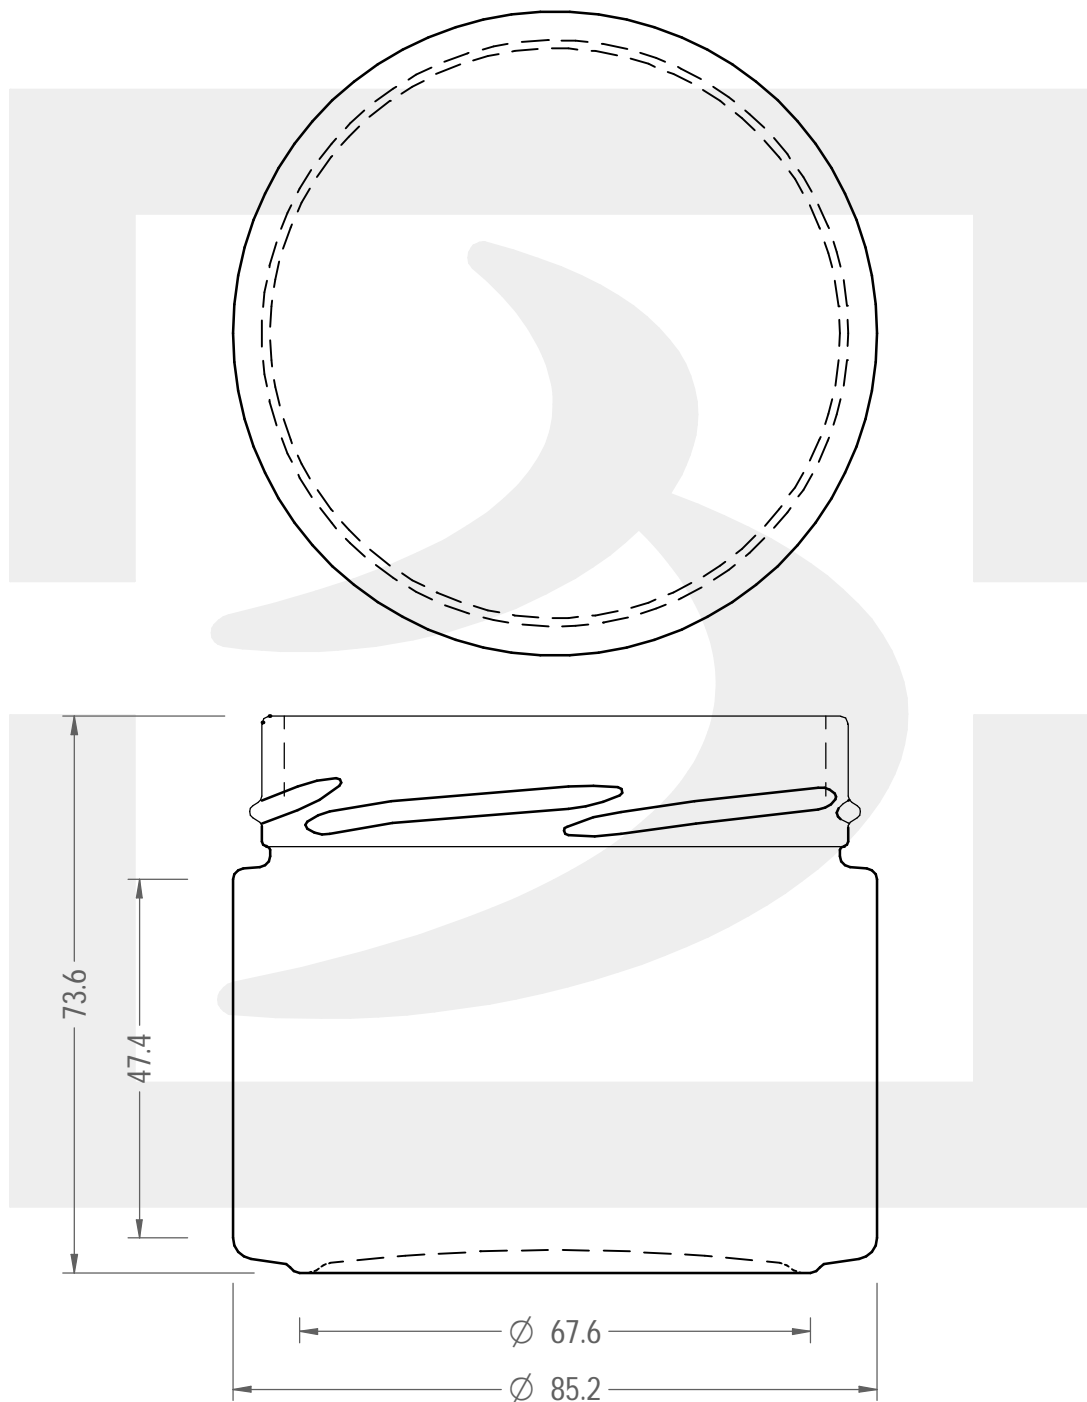

ARTICOLO / ITEM

VASO PLUS82 314 T 82 DEEP H14 ST *

Colore : BIANCO
Color : BIANCO

berlinpackaging.eu

Il disegno è puramente indicativo e non vincolante - Berlin Packaging Italy S.p.A. non assume garanzia od obbligazione alcuna per l'utilizzo del presente disegno nè per le informazioni in esso riportate
This drawing is approximate and not binding - Berlin Packaging Italy S.p.A. does not assume any guarantee or obligation for use of this drawing or for information contained therein

Capacità R.B. (c.c.): Brimful capacity (c.c.):	314	Peso vetro (gr): Glass weight (gr):	188
Altezza tot. (mm): Total height (mm):	73.6	Bocca: Finish:	TWIST-OFF
Diametro corpo (mm): Body diameter (mm):	85.2	Min. foro passante (mm): Minimum through bore (mm):	
Resistenza a pressione (bar): Pressure resistance (bar):	-	Scala: Scale:	1:2