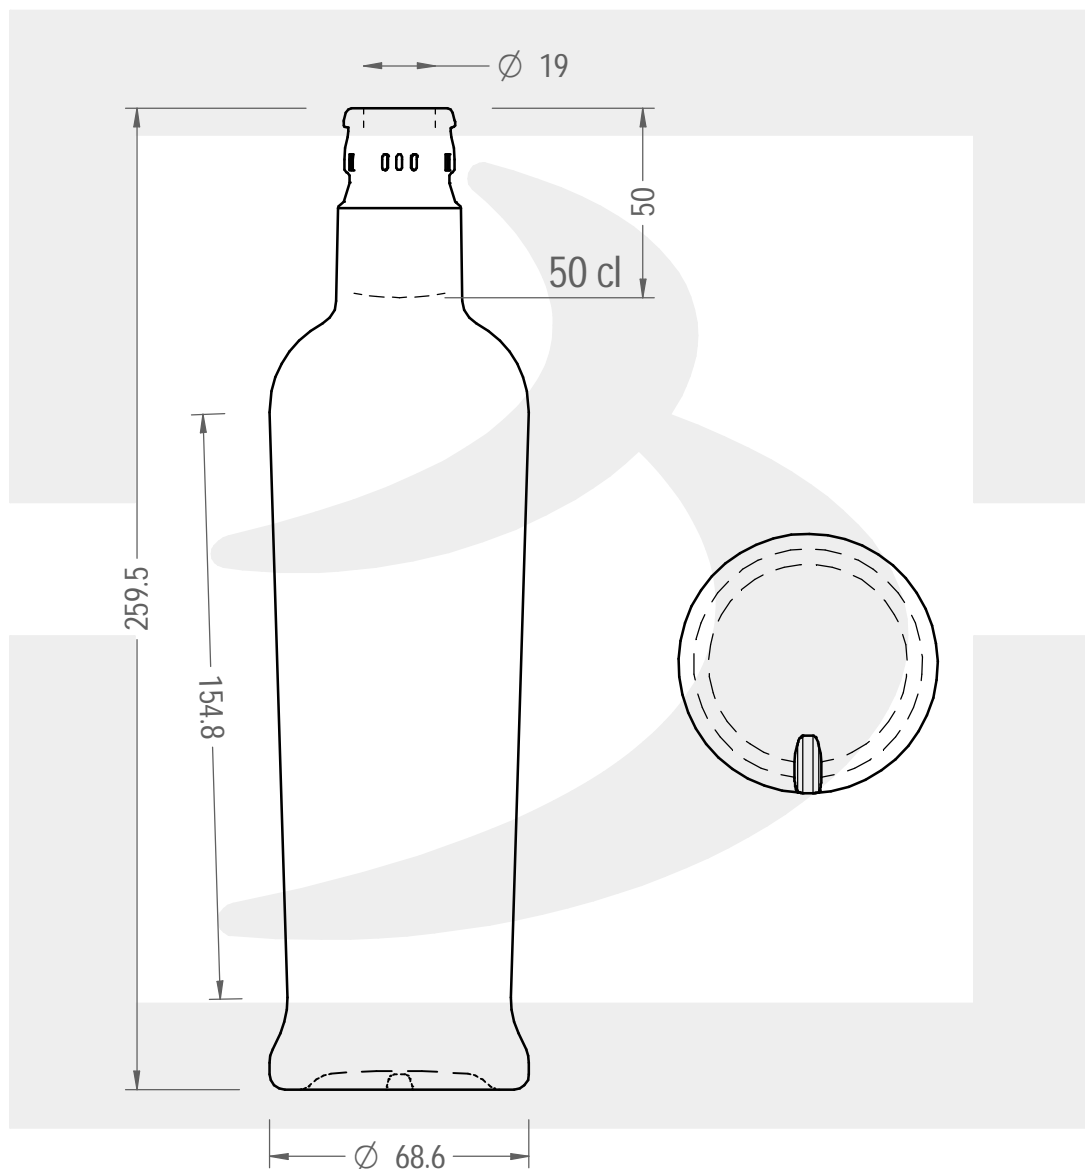

ARTICOLO / ITEM

BOT. GLORY 500 TOP VA VS *

Colore : VERDE ANTICO
Color :

berlinpackaging.eu

Il disegno è puramente indicativo e non vincolante - Berlin Packaging Italy S.p.A. non assume garanzia od obbligazione alcuna per l'utilizzo del presente disegno nè per le informazioni in esso riportate
This drawing is approximate and not binding - Berlin Packaging Italy S.p.A. does not assume any guarantee or obligation for use of this drawing or for information contained therein

Capacità R.B. (c.c.):	520	Peso vetro (gr):	400
Brimful capacity (c.c.):		Glass weight (gr):	
Altezza tot. (mm):	259.5	Bocca:	TOP GUALA 1031/47
Total height (mm):		Finish:	
Diametro corpo (mm):	68.6	Min. foro passante (mm):	17
Body diameter (mm):		Minimum through bore (mm):	
Resistenza a pressione (bar):	-	Scala:	1:2
Pressure resistance (bar):		Scale:	