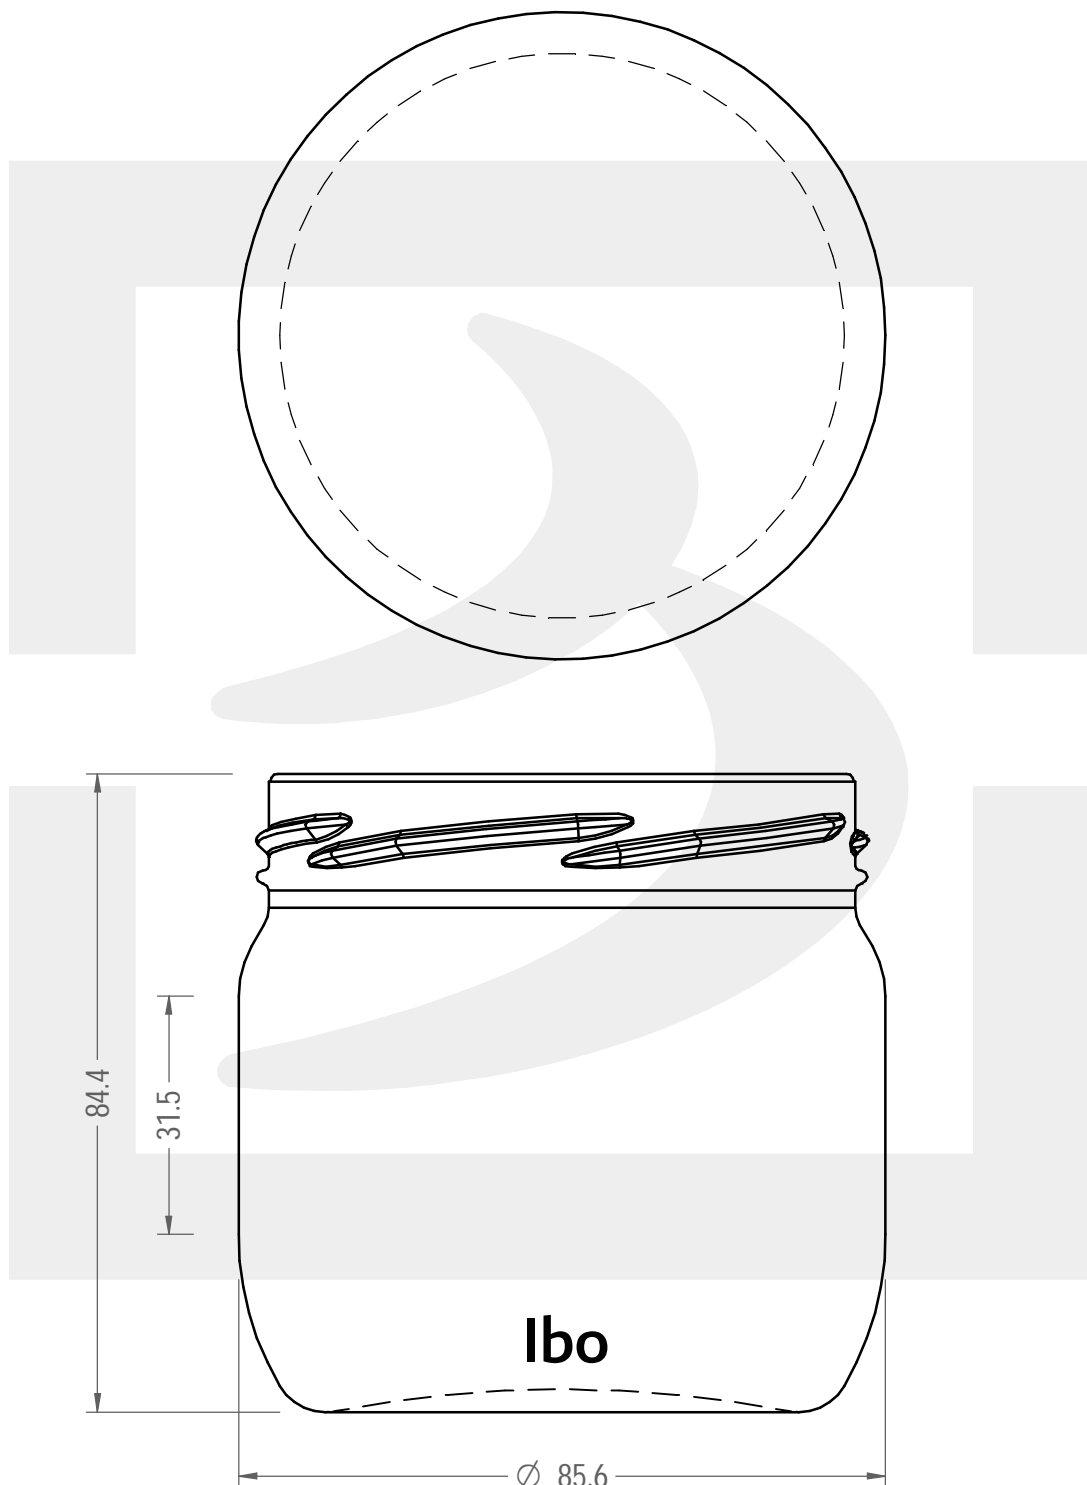

ARTICOLO / ITEM

VASO CEE STD 370 T 82 R

Colore : BIANCO
Color : BIANCO

bruni glass

berlinpackaging.eu

Il disegno è puramente indicativo e non vincolante - Berlin Packaging Italy S.p.A. non assume garanzia od obbligazione alcuna per l'utilizzo del presente disegno nè per le informazioni in esso riportate
This drawing is approximate and not binding - Berlin Packaging Italy S.p.A. does not assume any guarantee or obligation for use of this drawing or for information contained therein

Capacità R.B. (c.c.): Brimful capacity (c.c.):	370	Peso vetro (gr): Glass weight (gr):	200
Altezza tot. (mm): Total height (mm):	84.4	Bocca: Finish:	TWIST-OFF
Diametro corpo (mm): Body diameter (mm):	85.6	Min. foro passante (mm): Minimum through bore (mm):	
Resistenza a pressione (bar): Pressure resistance (bar):	-	Scala: Scale:	1:1