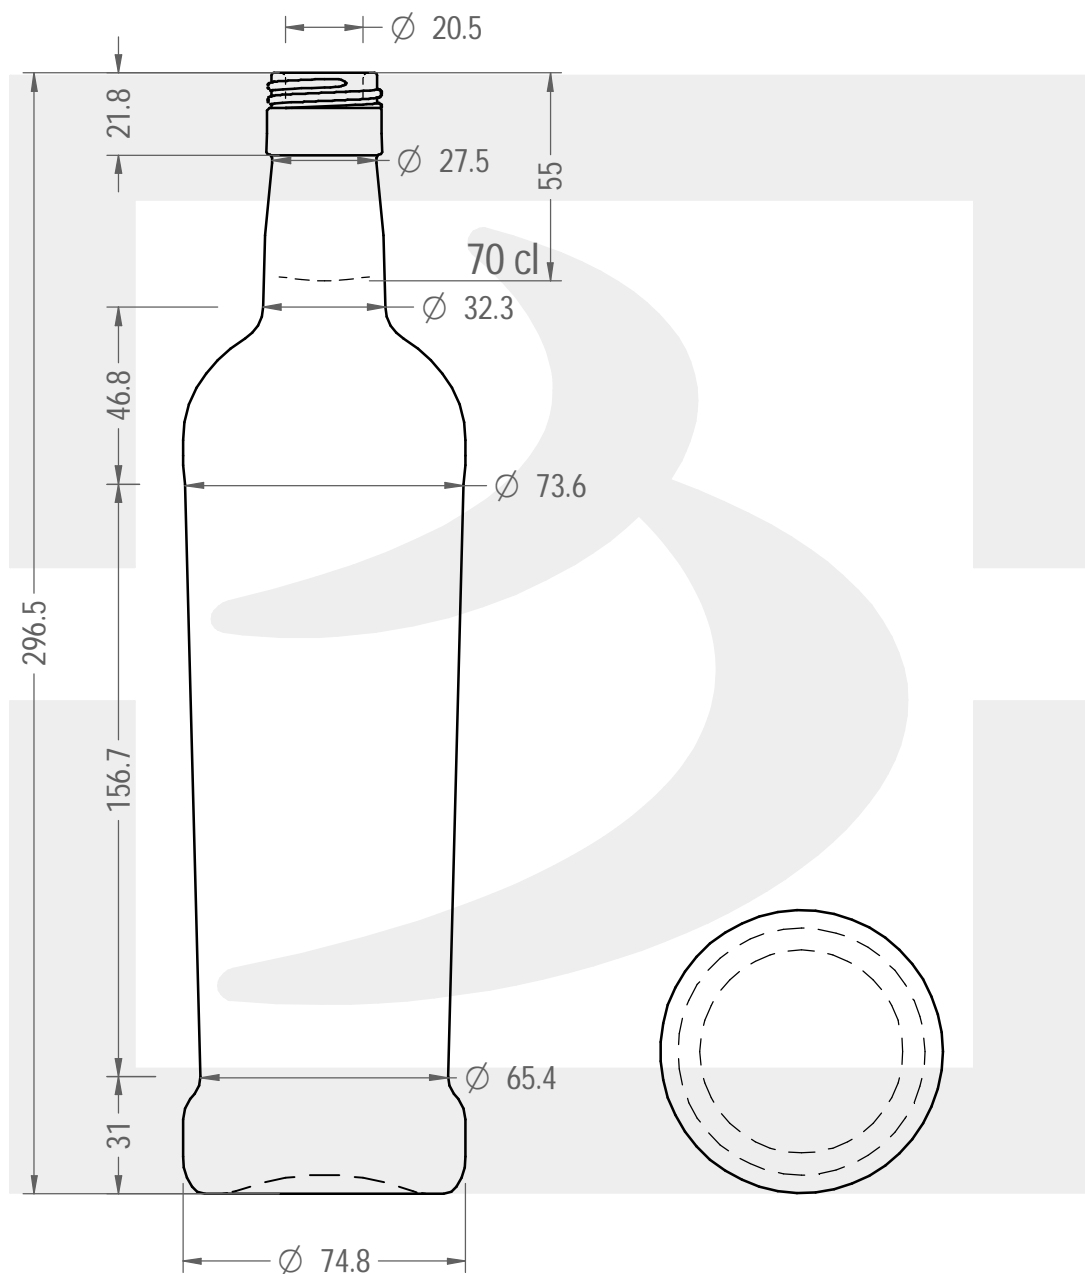

ARTICOLO / ITEM

BOT. MIDNIGHT 700 P 31,5X44 *

Colore :
Color : BIANCO

bruni glass

berlinpackaging.eu

Il disegno è puramente indicativo e non vincolante - Berlin Packaging Italy S.p.A. non assume garanzia od obbligazione alcuna per l'utilizzo del presente disegno nè per le informazioni in esso riportate
This drawing is approximate and not binding - Berlin Packaging Italy S.p.A. does not assume any guarantee or obligation for use of this drawing or for information contained therein

Capacità R.B. (c.c.):	720	Peso vetro (gr):	465
Brimful capacity (c.c.):		Glass weight (gr):	
Altezza tot. (mm):	296.5	Bocca:	PILFER-PROOF
Total height (mm):		Finish:	
Diametro corpo (mm):	74.8	Min. foro passante (mm):	18
Body diameter (mm):		Minimum through bore (mm):	
Resistenza a pressione (bar):	5	Scala:	1:2
Pressure resistance (bar):		Scale:	