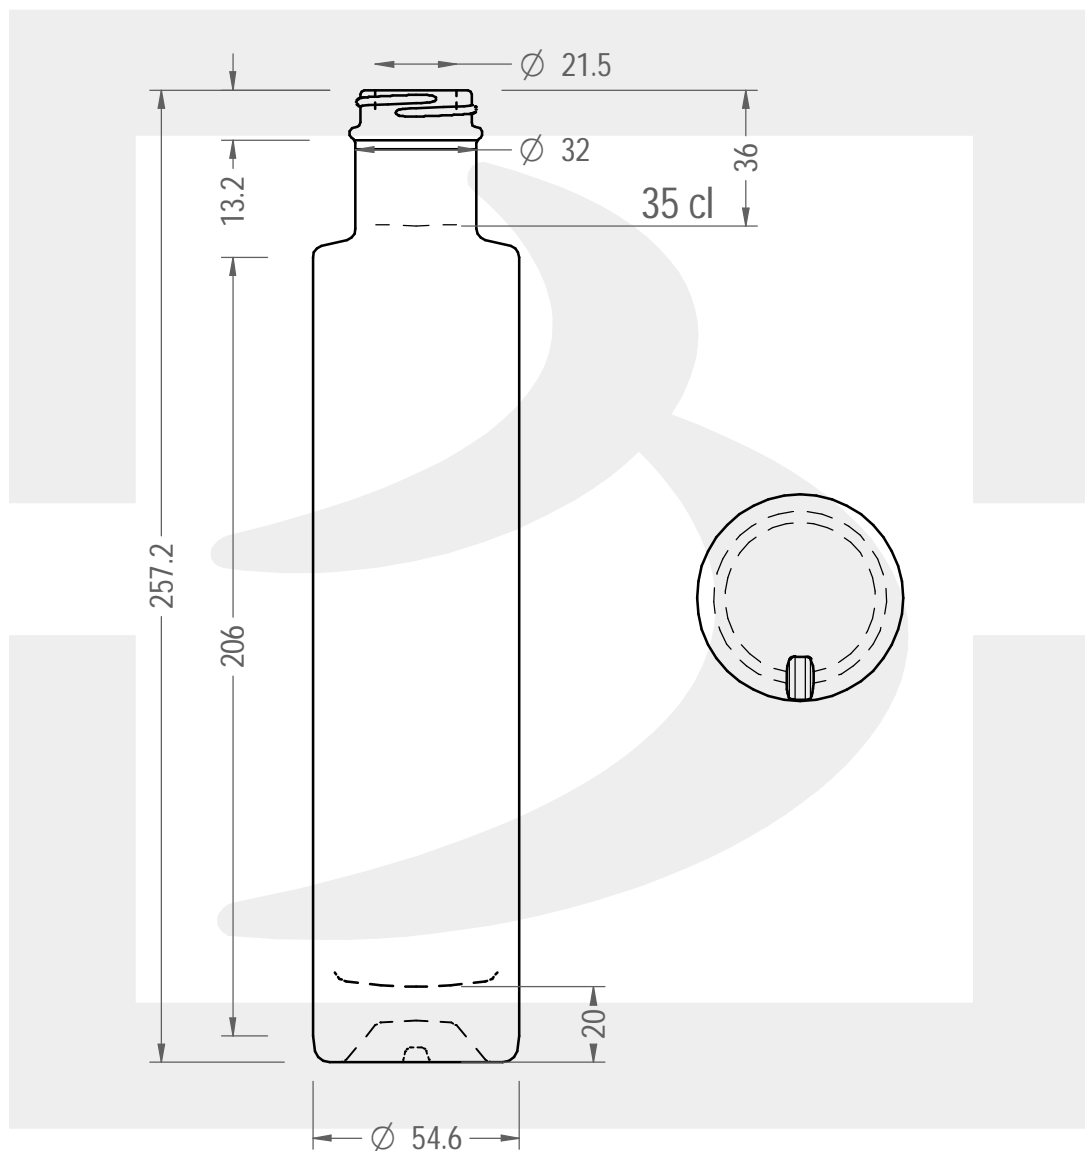

ARTICOLO / ITEM

BOT. HALO 350 GPI 400/33 \$ *

Colore : BIANCO
Color : BIANCO

berlinpackaging.eu

Il disegno è puramente indicativo e non vincolante - Berlin Packaging Italy S.p.A. non assume garanzia od obbligazione alcuna per l'utilizzo del presente disegno nè per le informazioni in esso riportate
This drawing is approximate and not binding - Berlin Packaging Italy S.p.A. does not assume any guarantee or obligation for use of this drawing or for information contained therein

Capacità R.B. (c.c.):	365	Peso vetro (gr):	400
Brimful capacity (c.c.):		Glass weight (gr):	
Altezza tot. (mm):	257.2	Bocca:	GPI
Total height (mm):		Finish:	
Diametro corpo (mm):	54.6	Min. foro passante (mm):	19
Body diameter (mm):		Minimum through bore (mm):	
Resistenza a pressione (bar):	-	Scala:	1:2
Pressure resistance (bar):		Scale:	