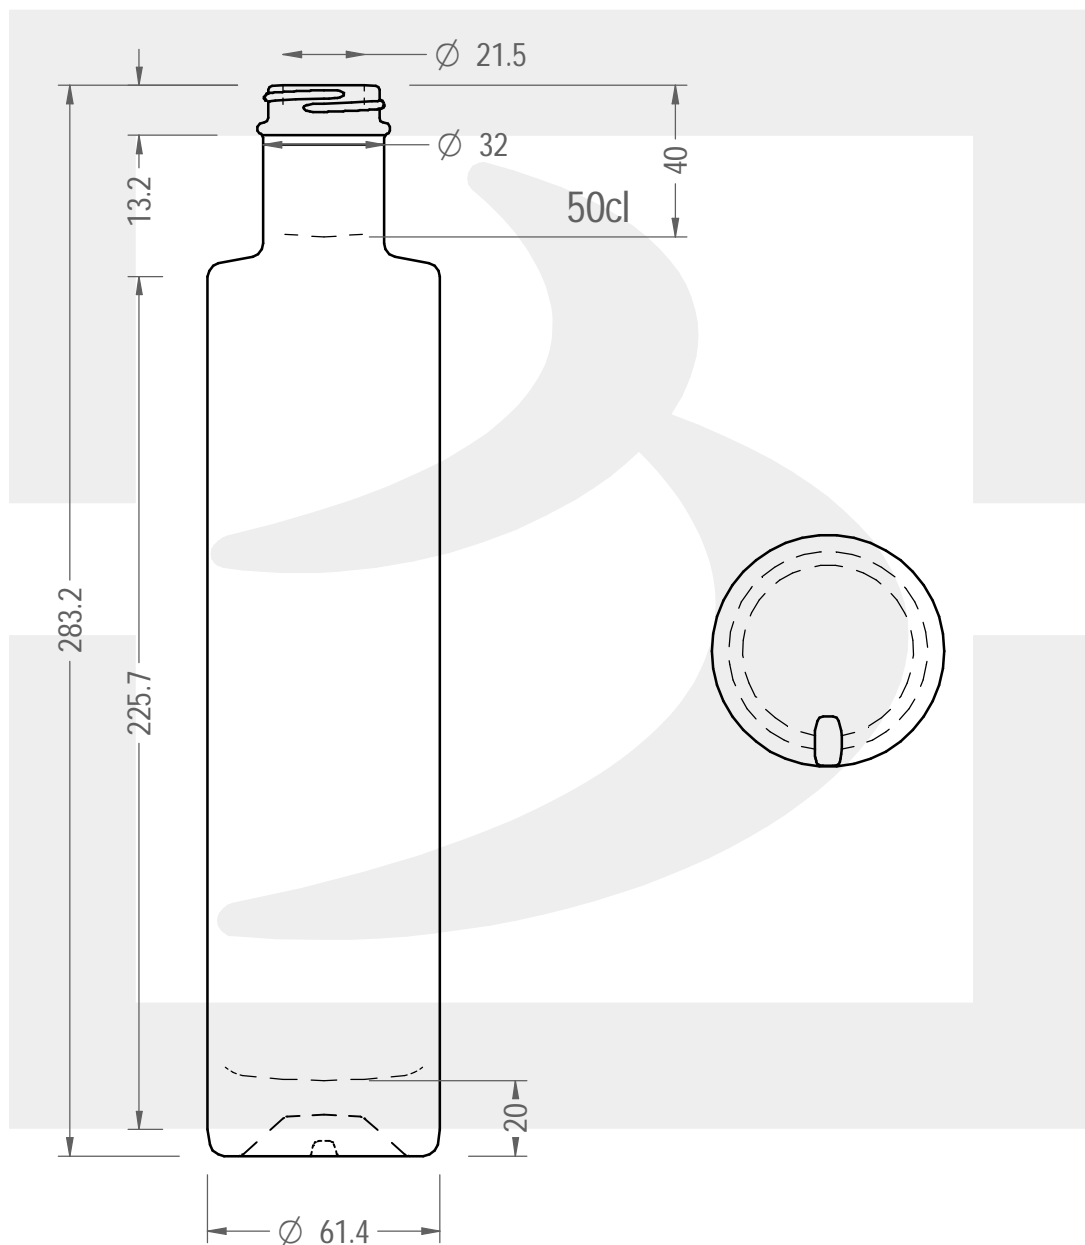

# BOT. HALO 500 GPI 400/33 IC \*

Colore : BIANCO  
Color : BIANCO

berlinpackaging.eu

Il disegno è puramente indicativo e non vincolante - Berlin Packaging Italy S.p.A. non assume garanzia od obbligazione alcuna per l'utilizzo del presente disegno nè per le informazioni in esso riportate  
This drawing is approximate and not binding - Berlin Packaging Italy S.p.A. does not assume any guarantee or obligation for use of this drawing or for information contained therein

Capacità R.B. (c.c.):	517	Peso vetro (gr):	500
Brimful capacity (c.c.):		Glass weight (gr):	
Altezza tot. (mm):	283.2	Bocca:	GPI
Total height (mm):		Finish:	
Diametro corpo (mm):	61.4	Min. foro passante (mm):	19
Body diameter (mm):		Minimum through bore (mm):	
Resistenza a pressione (bar):	-	Scala:	1:2
Pressure resistance (bar):		Scale:	