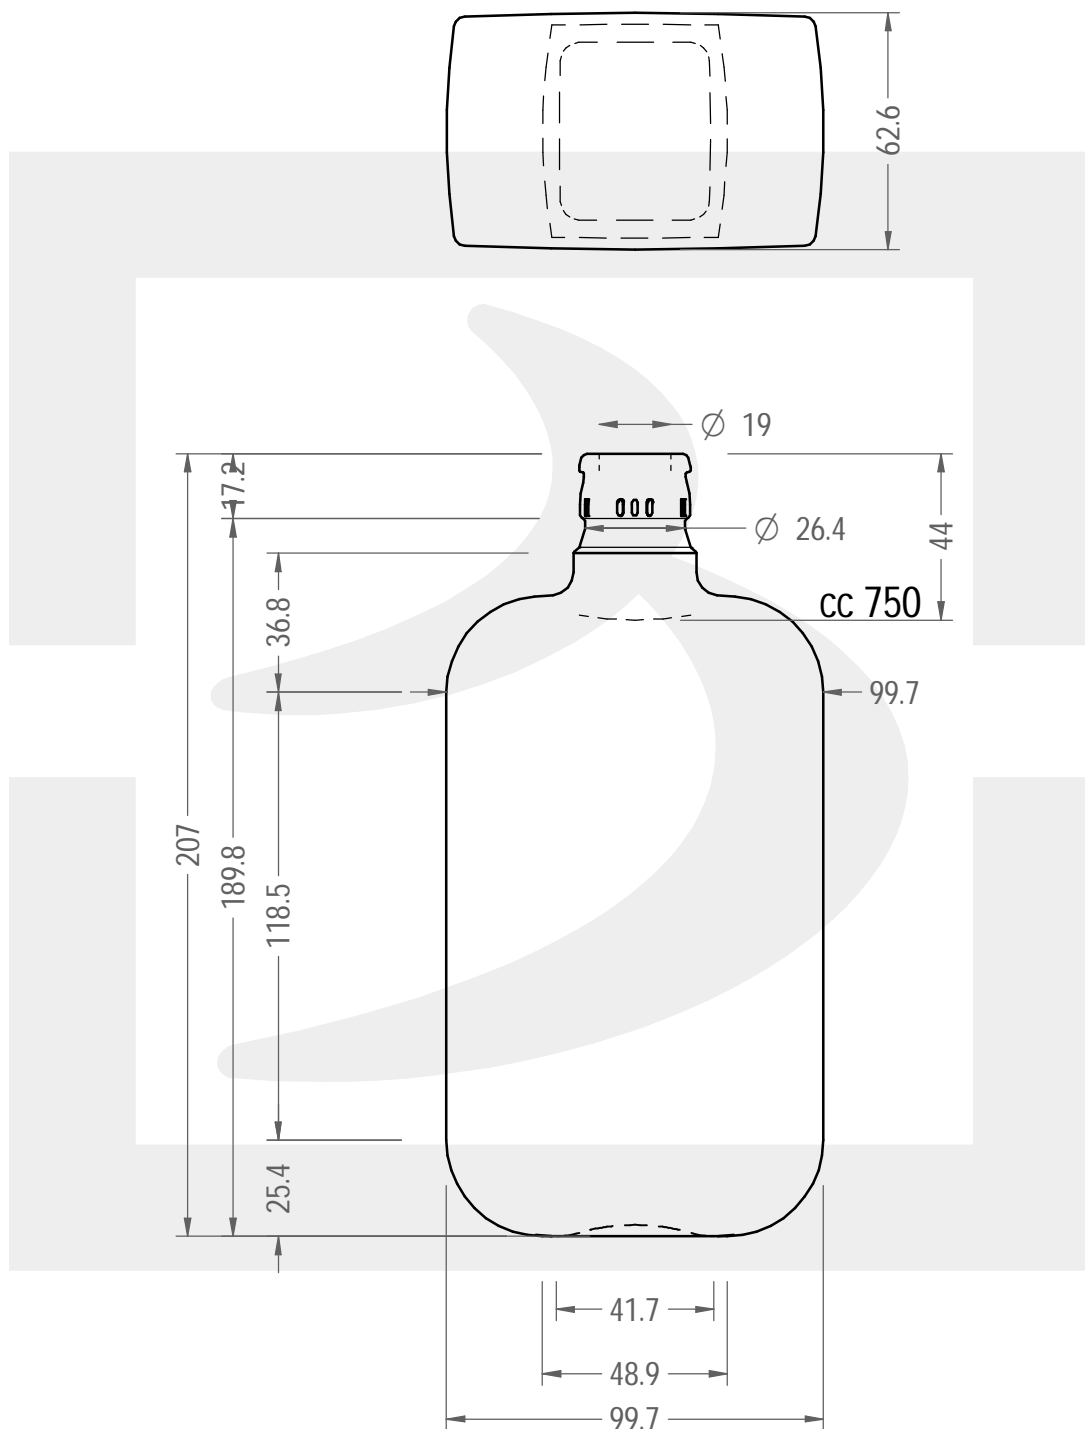

ARTICOLO / ITEM

BOT. MORESCA 750 TOP VA *

Colore : VERDE ANTICO
Color :

bruni glass

berlinpackaging.eu

Il disegno è puramente indicativo e non vincolante - Berlin Packaging Italy S.p.A. non assume garanzia od obbligazione alcuna per l'utilizzo del presente disegno nè per le informazioni in esso riportate
This drawing is approximate and not binding - Berlin Packaging Italy S.p.A. does not assume any guarantee or obligation for use of this drawing or for information contained therein

Capacità R.B. (c.c.):	775	Peso vetro (gr):	600
Brimful capacity (c.c.):		Glass weight (gr):	
Altezza tot. (mm):	207	Bocca:	TOP GUALA 1031/47
Total height (mm):		Finish:	
Diametro corpo (mm):	99.7	Min. foro passante (mm):	17
Body diameter (mm):		Minimum through bore (mm):	
Resistenza a pressione (bar):	-	Scala:	1:2
Pressure resistance (bar):		Scale:	