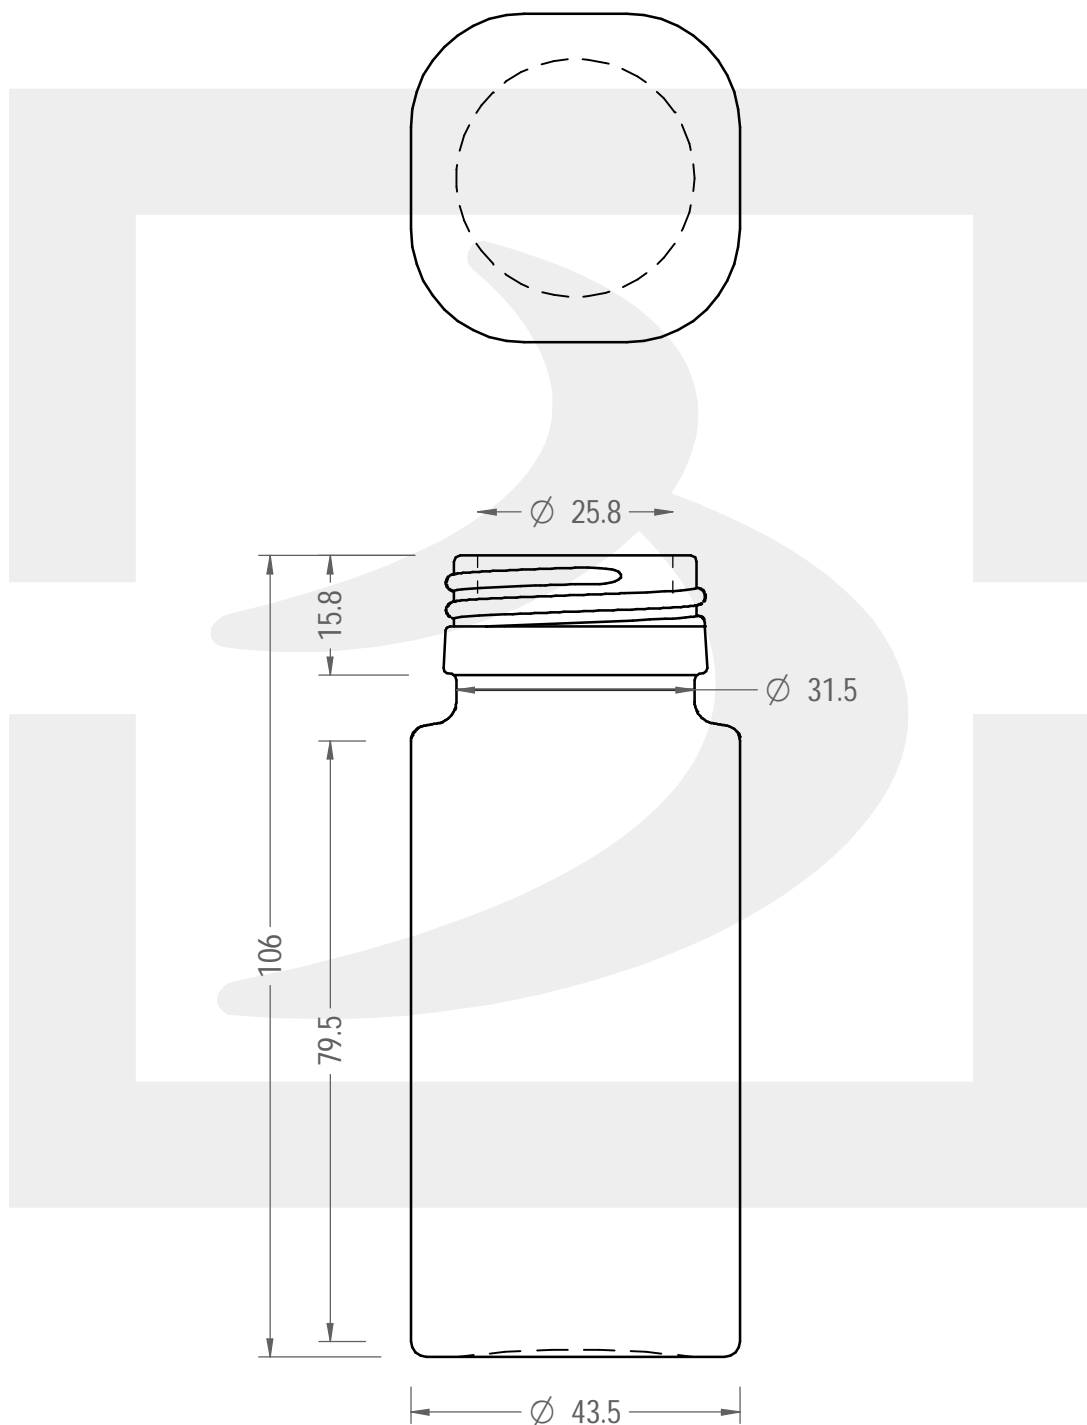

ARTICOLO / ITEM

VASO QUADRO SPEZIE 100 P 35 \$ *

Colore : BIANCO EXTRA
Color :

berlinpackaging.eu

Il disegno è puramente indicativo e non vincolante - Berlin Packaging Italy S.p.A. non assume garanzia od obbligazione alcuna per l'utilizzo del presente disegno nè per le informazioni in esso riportate
This drawing is approximate and not binding - Berlin Packaging Italy S.p.A. does not assume any guarantee or obligation for use of this drawing or for information contained therein

Capacità R.B. (c.c.):	112	Peso vetro (gr):	118
Brimful capacity (c.c.):		Glass weight (gr):	
Altezza tot. (mm):	106	Bocca:	PILFER-PROOF
Total height (mm):		Finish:	
Diametro corpo (mm):	43.5	Min. foro passante (mm):	
Body diameter (mm):		Minimum through bore (mm):	
Resistenza a pressione (bar):	-	Scala:	1:1
Pressure resistance (bar):		Scale:	