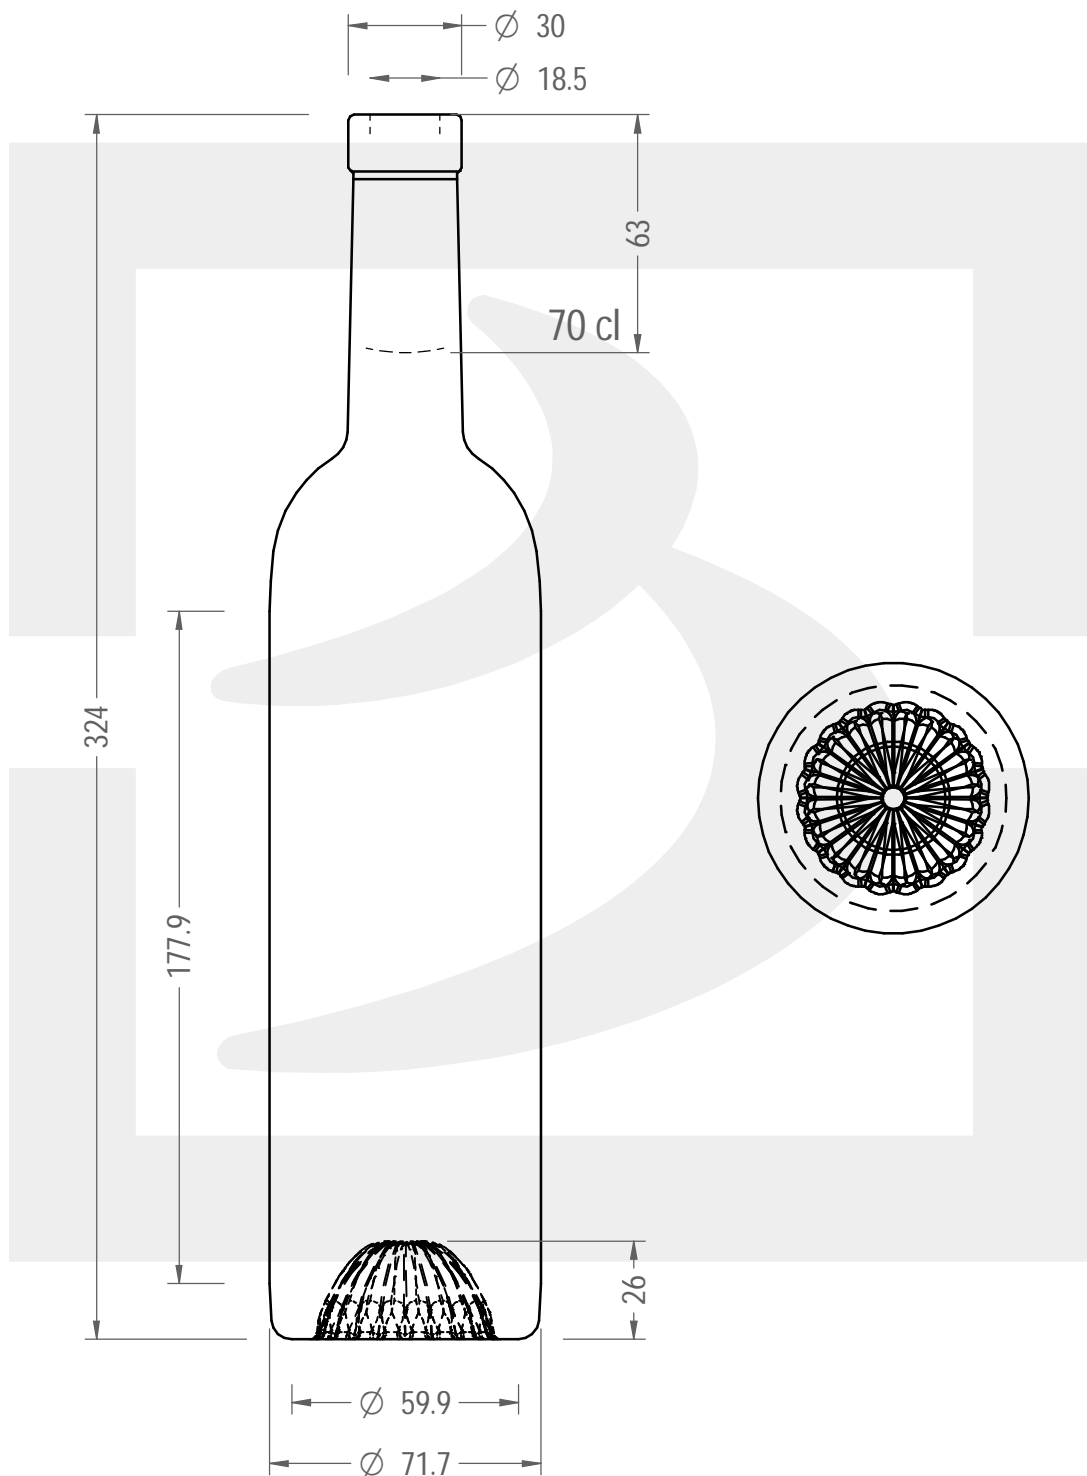

ARTICOLO / ITEM

BOT. ROSEMARIE 700 JUPE F 15 VS *

Colore : BIANCO
Color : BIANCO

berlinpackaging.eu

Il disegno è puramente indicativo e non vincolante - Berlin Packaging Italy S.p.A. non assume garanzia od obbligazione alcuna per l'utilizzo del presente disegno nè per le informazioni in esso riportate
This drawing is approximate and not binding - Berlin Packaging Italy S.p.A. does not assume any guarantee or obligation for use of this drawing or for information contained therein

Capacità R.B. (c.c.):	720	Peso vetro (gr):	550
Brimful capacity (c.c.):		Glass weight (gr):	
Altezza tot. (mm):	324	Bocca:	FASCETTA
Total height (mm):		Finish:	
Diametro corpo (mm):	17.7	Min. foro passante (mm):	16
Body diameter (mm):		Minimum through bore (mm):	
Resistenza a pressione (bar):	-	Scala:	1:2
Pressure resistance (bar):		Scale:	