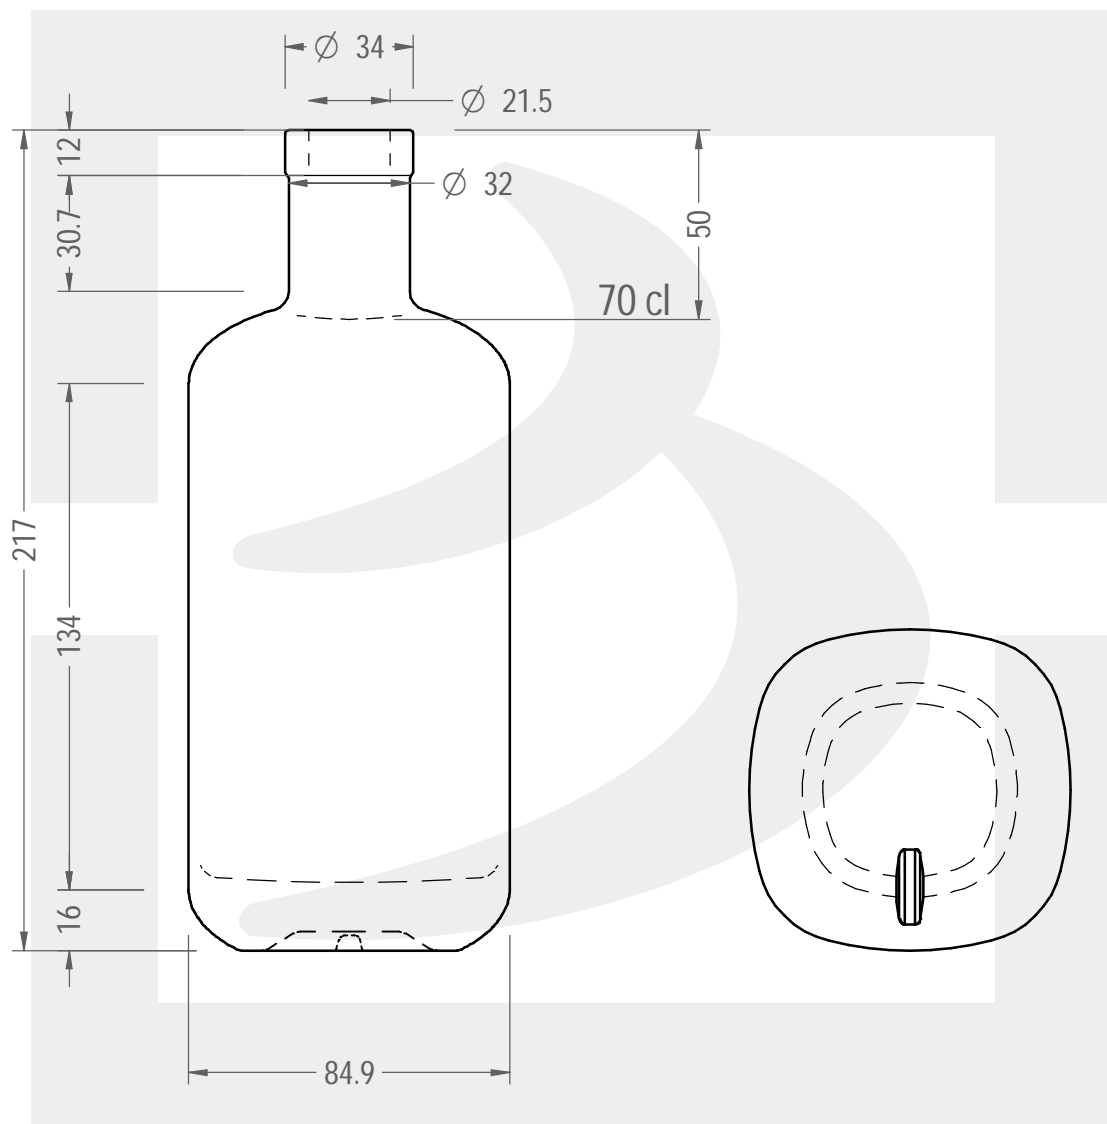

ARTICOLO / ITEM

BOT. KYOTO 700 F 12 *

Colore :
Color : BIANCO EXTRA

bruni glass

berlinpackaging.eu

Il disegno è puramente indicativo e non vincolante - Berlin Packaging Italy S.p.A. non assume garanzia od obbligazione alcuna per l'utilizzo del presente disegno nè per le informazioni in esso riportate
This drawing is approximate and not binding - Berlin Packaging Italy S.p.A. does not assume any guarantee or obligation for use of this drawing or for information contained therein

Capacità R.B. (c.c.): Brimful capacity (c.c.):	725	Peso vetro (gr): Glass weight (gr):	785
Altezza tot. (mm): Total height (mm):	217	Bocca: Finish:	FASCETTA
Diametro corpo (mm): Body diameter (mm):	84.9	Min. foro passante (mm): Minimum through bore (mm):	18
Resistenza a pressione (bar): Pressure resistance (bar):	-	Scala: Scale:	1:2