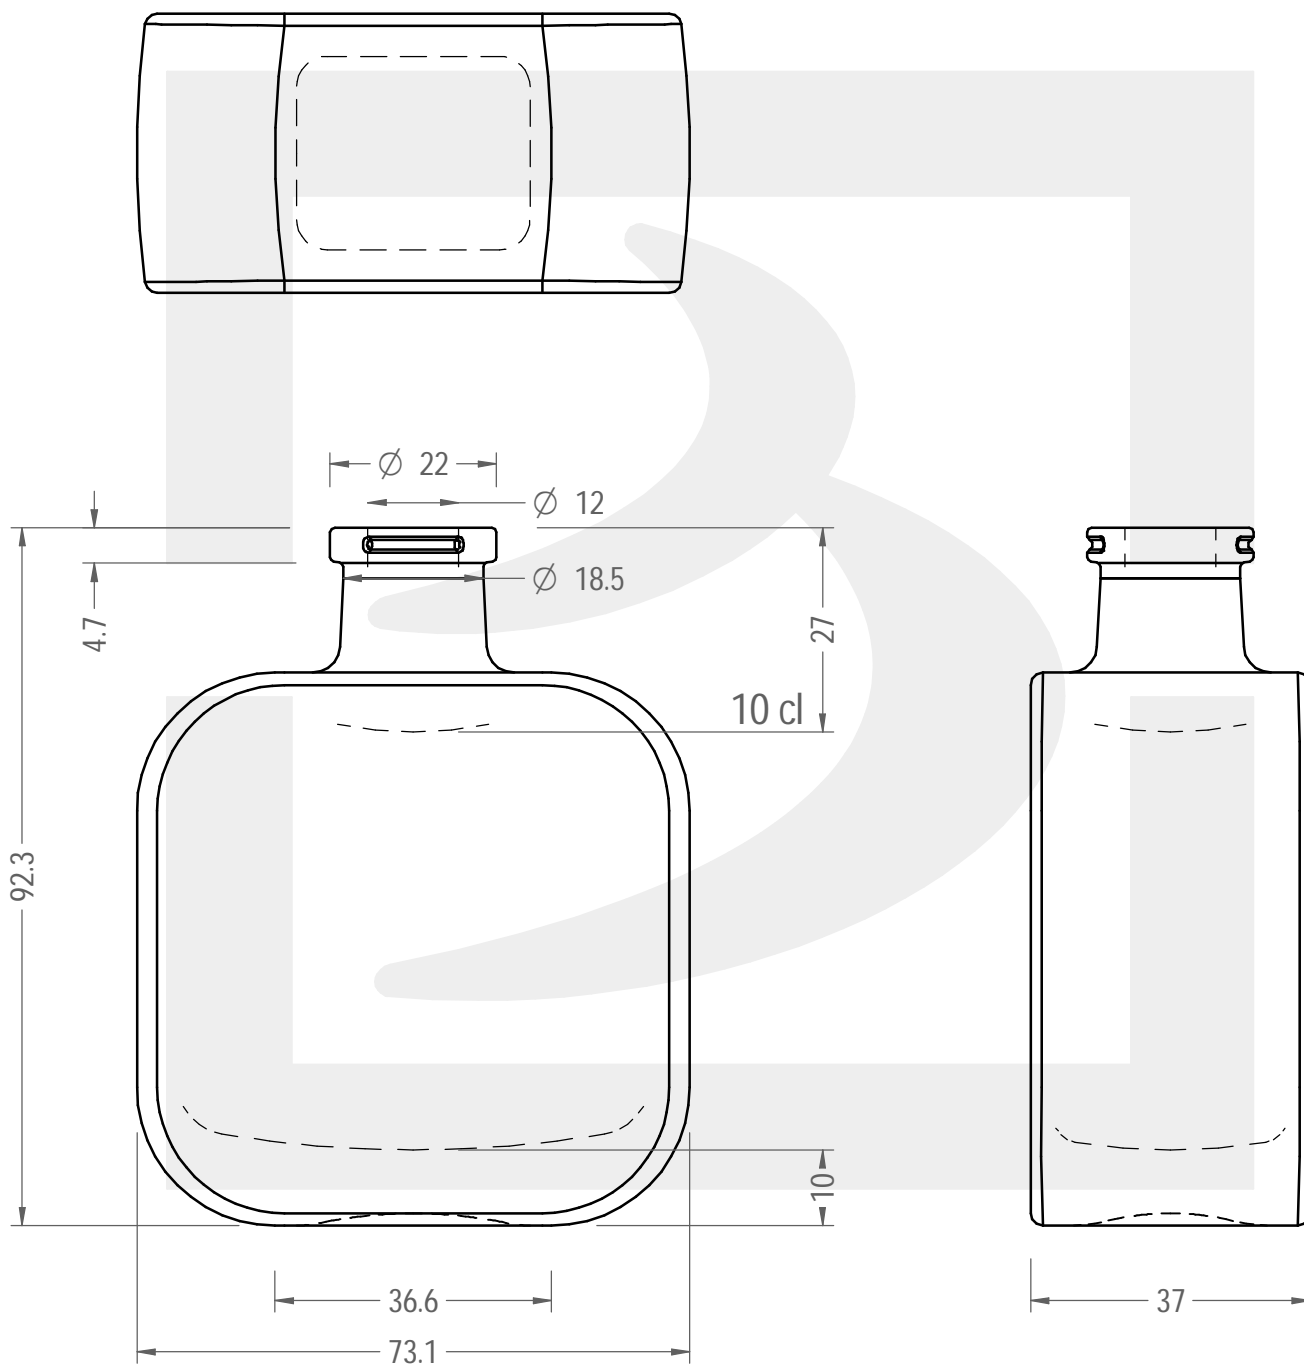

ARTICOLO / ITEM

BOT. MELANIE 100 F 4,7 *

Colore :
Color : BIANCO EXTRA

bruni glass

berlinpackaging.eu

Il disegno è puramente indicativo e non vincolante - Berlin Packaging Italy S.p.A. non assume garanzia od obbligazione alcuna per l'utilizzo del presente disegno nè per le informazioni in esso riportate
This drawing is approximate and not binding - Berlin Packaging Italy S.p.A. does not assume any guarantee or obligation for use of this drawing or for information contained therein

Capacità R.B. (c.c.):	110	Peso vetro (gr):	200
Brimful capacity (c.c.):		Glass weight (gr):	
Altezza tot. (mm):	92.3	Bocca:	FASCETTA
Total height (mm):		Finish:	
Diametro corpo (mm):	73.1	Min. foro passante (mm):	10
Body diameter (mm):		Minimum through bore (mm):	
Resistenza a pressione (bar):	-	Scala:	1:1
Pressure resistance (bar):		Scale:	