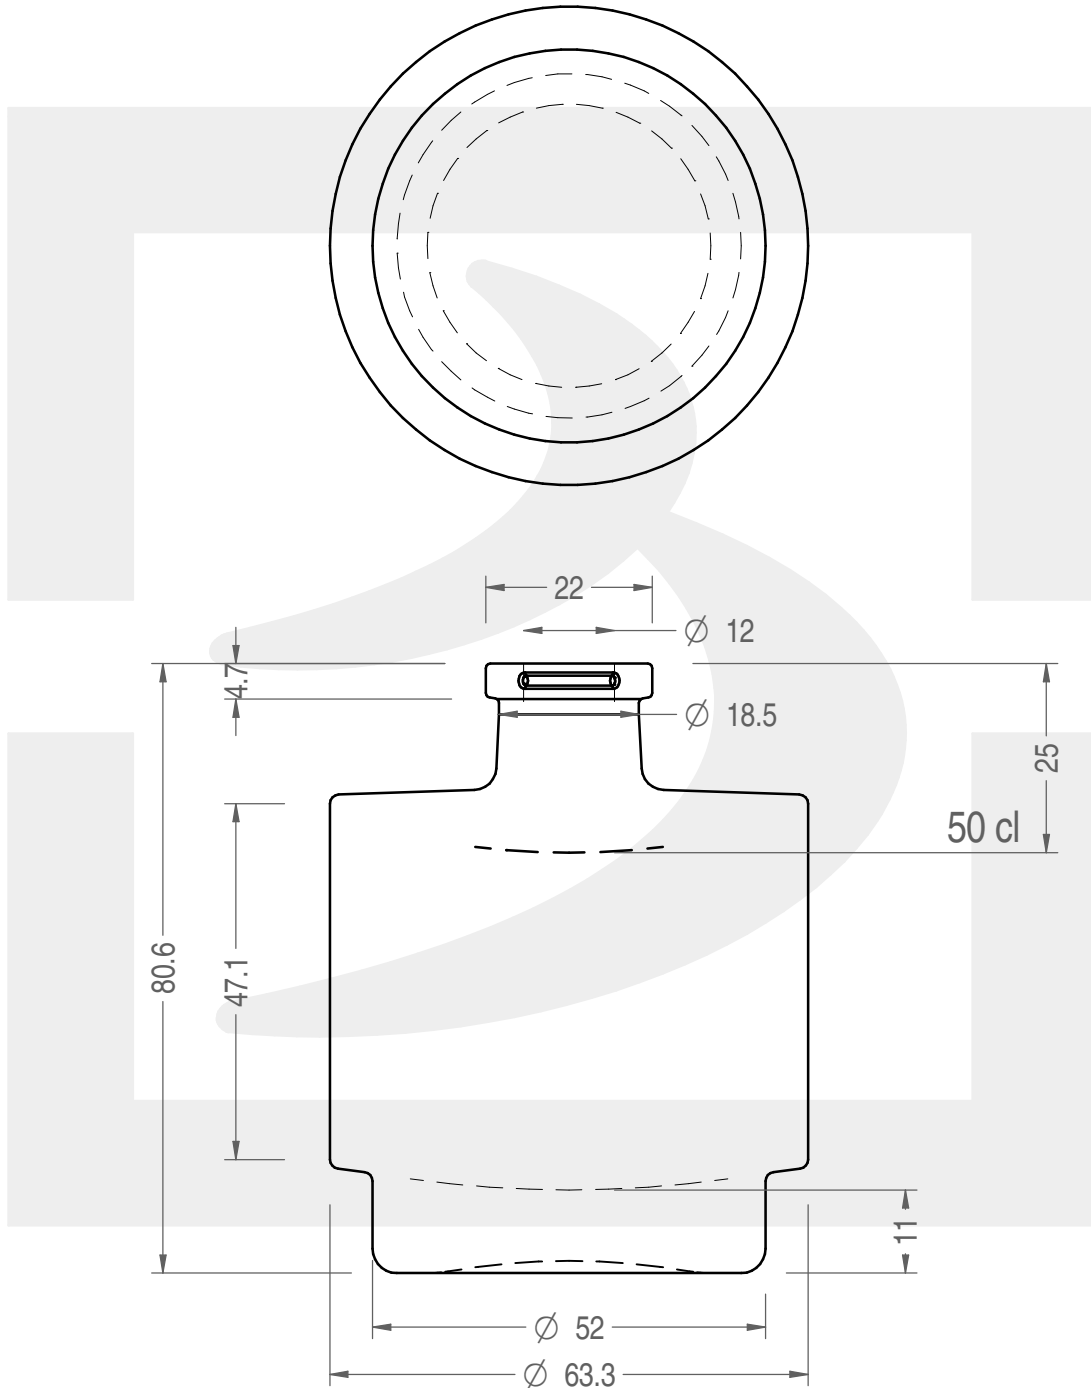

ARTICOLO / ITEM

BOT. LOGAN 100 F 4,7 *

Colore : BIANCO EXTRA
Color :

 **bruni glass**
a **berlin packaging** company

www.bruniglass.com

SCALA: 1:1
SCALE:

Capacità R.B. (c.c.): Brimful cap. (c.c.):	110	Peso vetro (gr): Glass weight (gr):	200
Altezza tot (mm): Total height (mm):	80.6	Bocca: Finish:	FASCETTA
Diametro corpo (mm): Body diameter (mm):	63.3	Min. foro passante (mm): Minimum through bore (mm):	10

LE QUOTE SONO ESPRESSE IN mm
DIMENSIONS ARE EXPRESSED IN mm

COD. ARTICOLO / ITEM CODE

23898D1

Data ultimo aggiornamento / Last update: 25/11/2019
Origine / Source: 23898