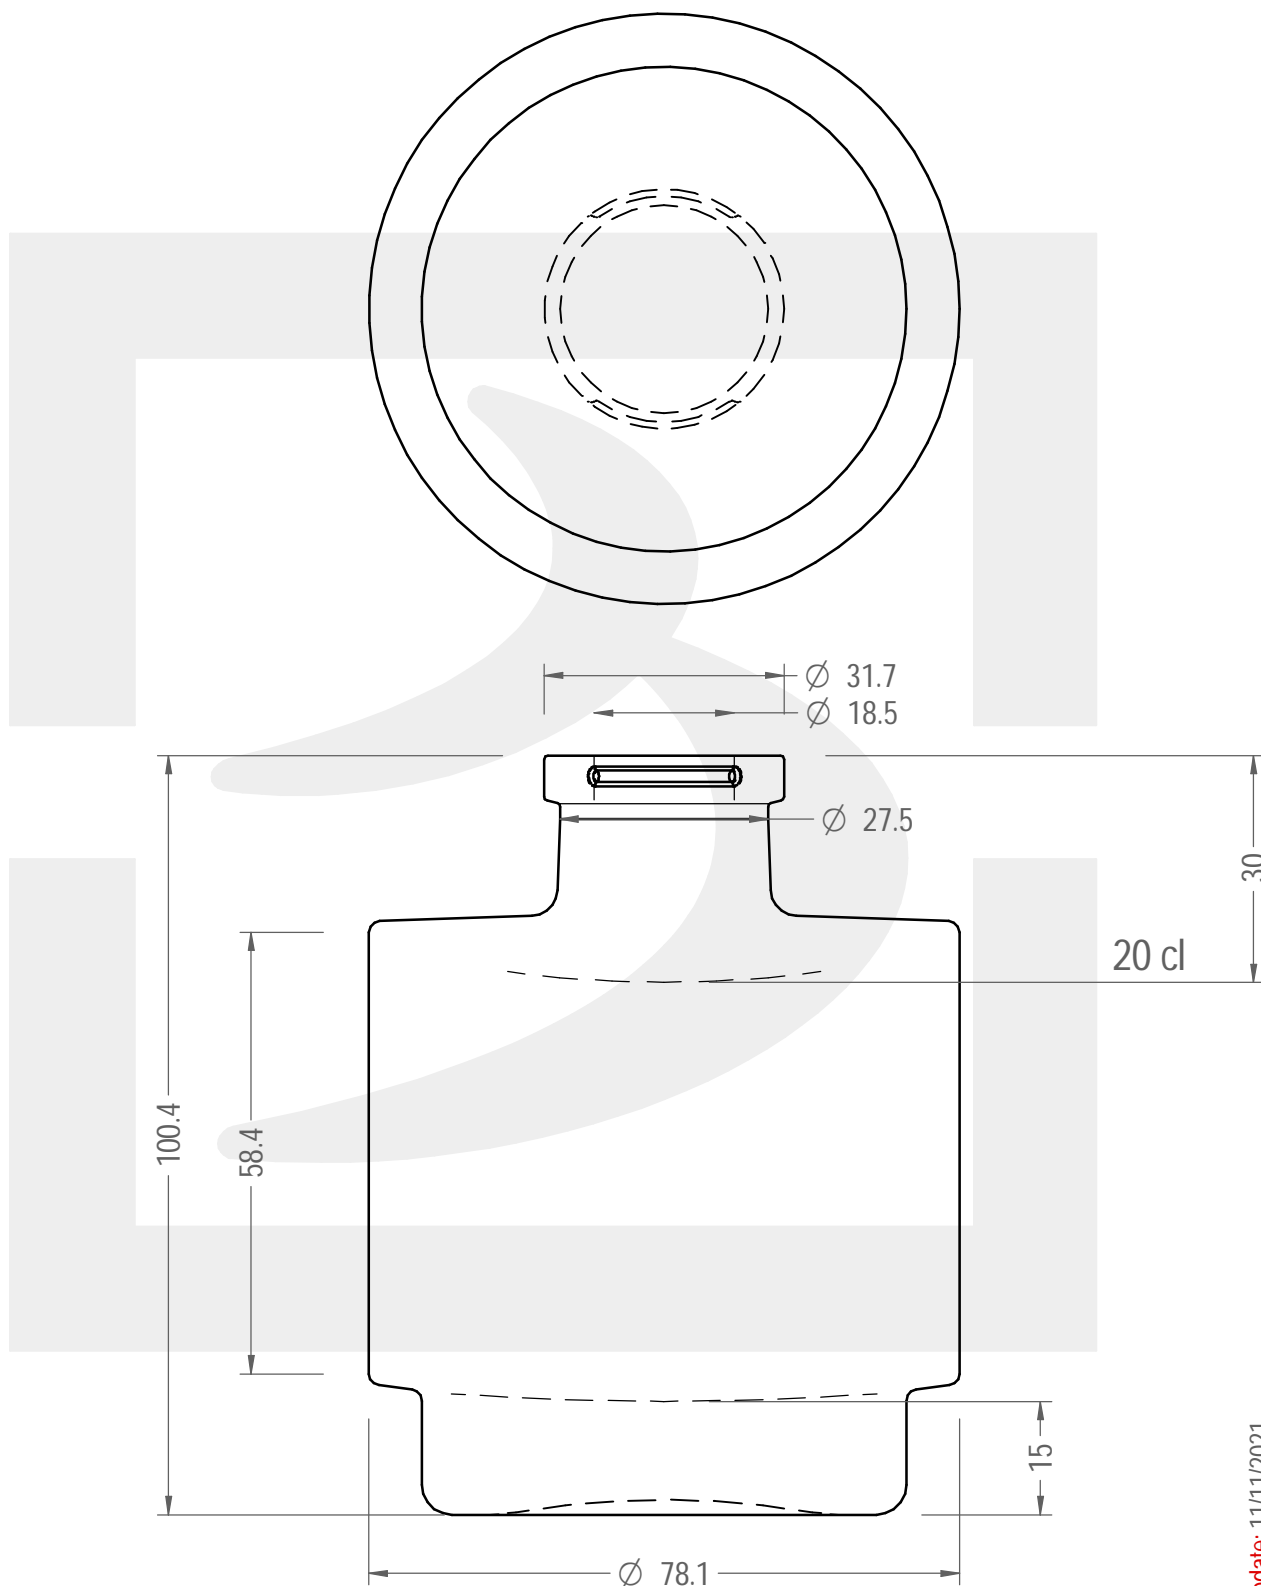

ARTICOLO / ITEM

BOT. LOGAN 200 F 6,7 *

Colore : BIANCO EXTRA
Color : BIANCO EXTRA

berlinpackaging.eu

Il disegno è puramente indicativo e non vincolante - Berlin Packaging Italy S.p.A. non assume garanzia od obbligazione alcuna per l'utilizzo del presente disegno nè per le informazioni in esso riportate
This drawing is approximate and not binding - Berlin Packaging Italy S.p.A. does not assume any guarantee or obligation for use of this drawing or for information contained therein

Capacità R.B. (c.c.):	222	Peso vetro (gr):	350
Brimful capacity (c.c.):		Glass weight (gr):	
Altezza tot. (mm):	100.4	Bocca:	FASCETTA
Total height (mm):		Finish:	
Diametro corpo (mm):	78.5	Min. foro passante (mm):	16
Body diameter (mm):		Minimum through bore (mm):	
Resistenza a pressione (bar):	-	Scala:	1:1
Pressure resistance (bar):		Scale:	

Per ulteriori informazioni tecniche contattare il referente commerciale
For full technical details please contact sales representative

COD. ARTICOLO / ITEM CODE
23899D2

Data ultimo aggiornamento / Last update: 11/11/2021
Origine / Source: 23899