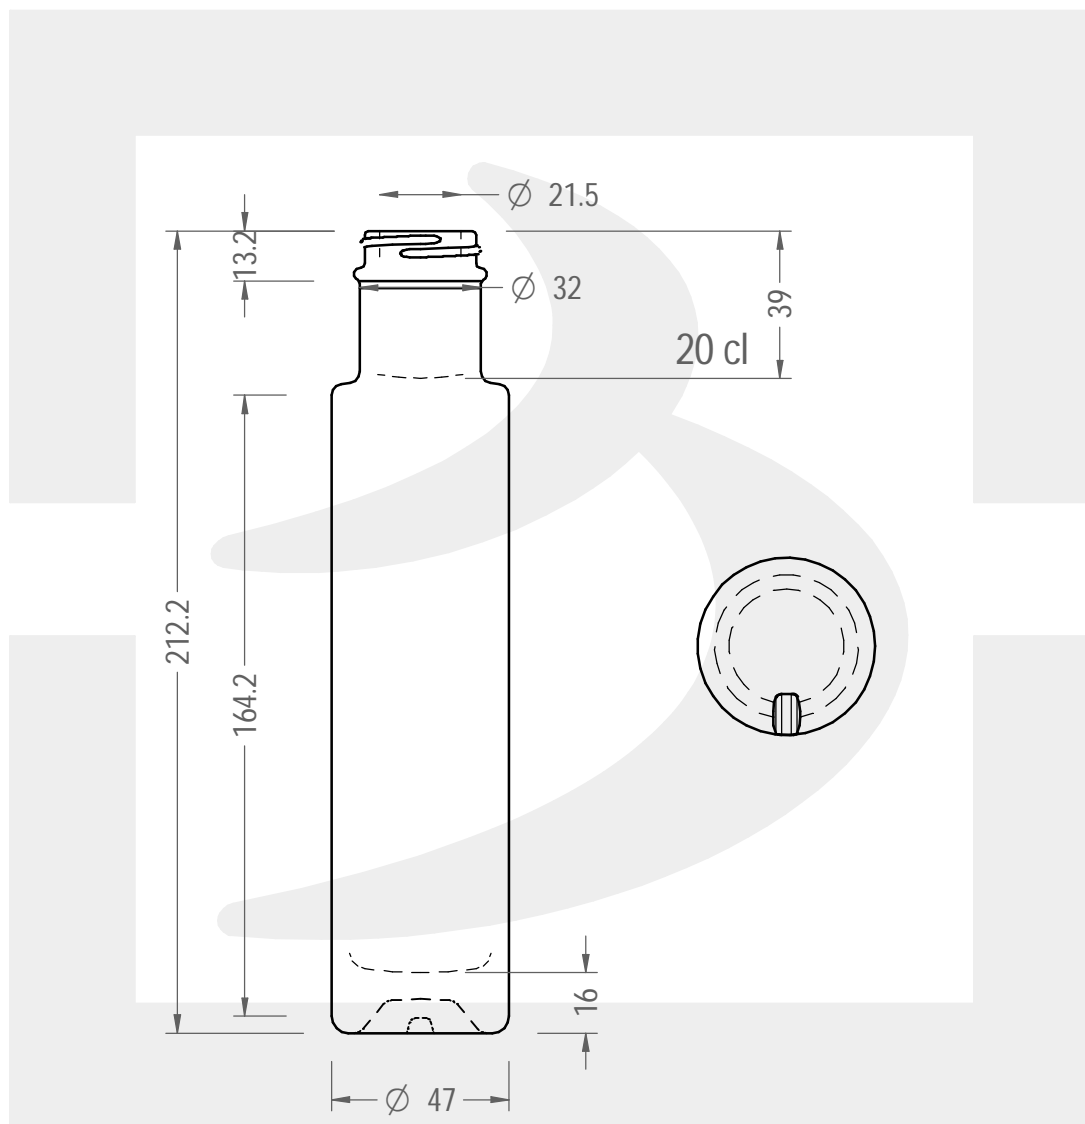

ARTICOLO / ITEM

BOT. HALO 200 GPI 400/33 *

Colore : BIANCO EXTRA
Color : BIANCO EXTRA

bruni glass

berlinpackaging.eu

Il disegno è puramente indicativo e non vincolante - Berlin Packaging Italy S.p.A. non assume garanzia od obbligazione alcuna per l'utilizzo del presente disegno nè per le informazioni in esso riportate
This drawing is approximate and not binding - Berlin Packaging Italy S.p.A. does not assume any guarantee or obligation for use of this drawing or for information contained therein

Capacità R.B. (c.c.):	217	Peso vetro (gr):	270
Brimful capacity (c.c.):		Glass weight (gr):	
Altezza tot. (mm):	212.2	Bocca:	GPI
Total height (mm):		Finish:	
Diametro corpo (mm):	47	Min. foro passante (mm):	20.1
Body diameter (mm):		Minimum through bore (mm):	
Resistenza a pressione (bar):	-	Scala:	1:2
Pressure resistance (bar):		Scale:	