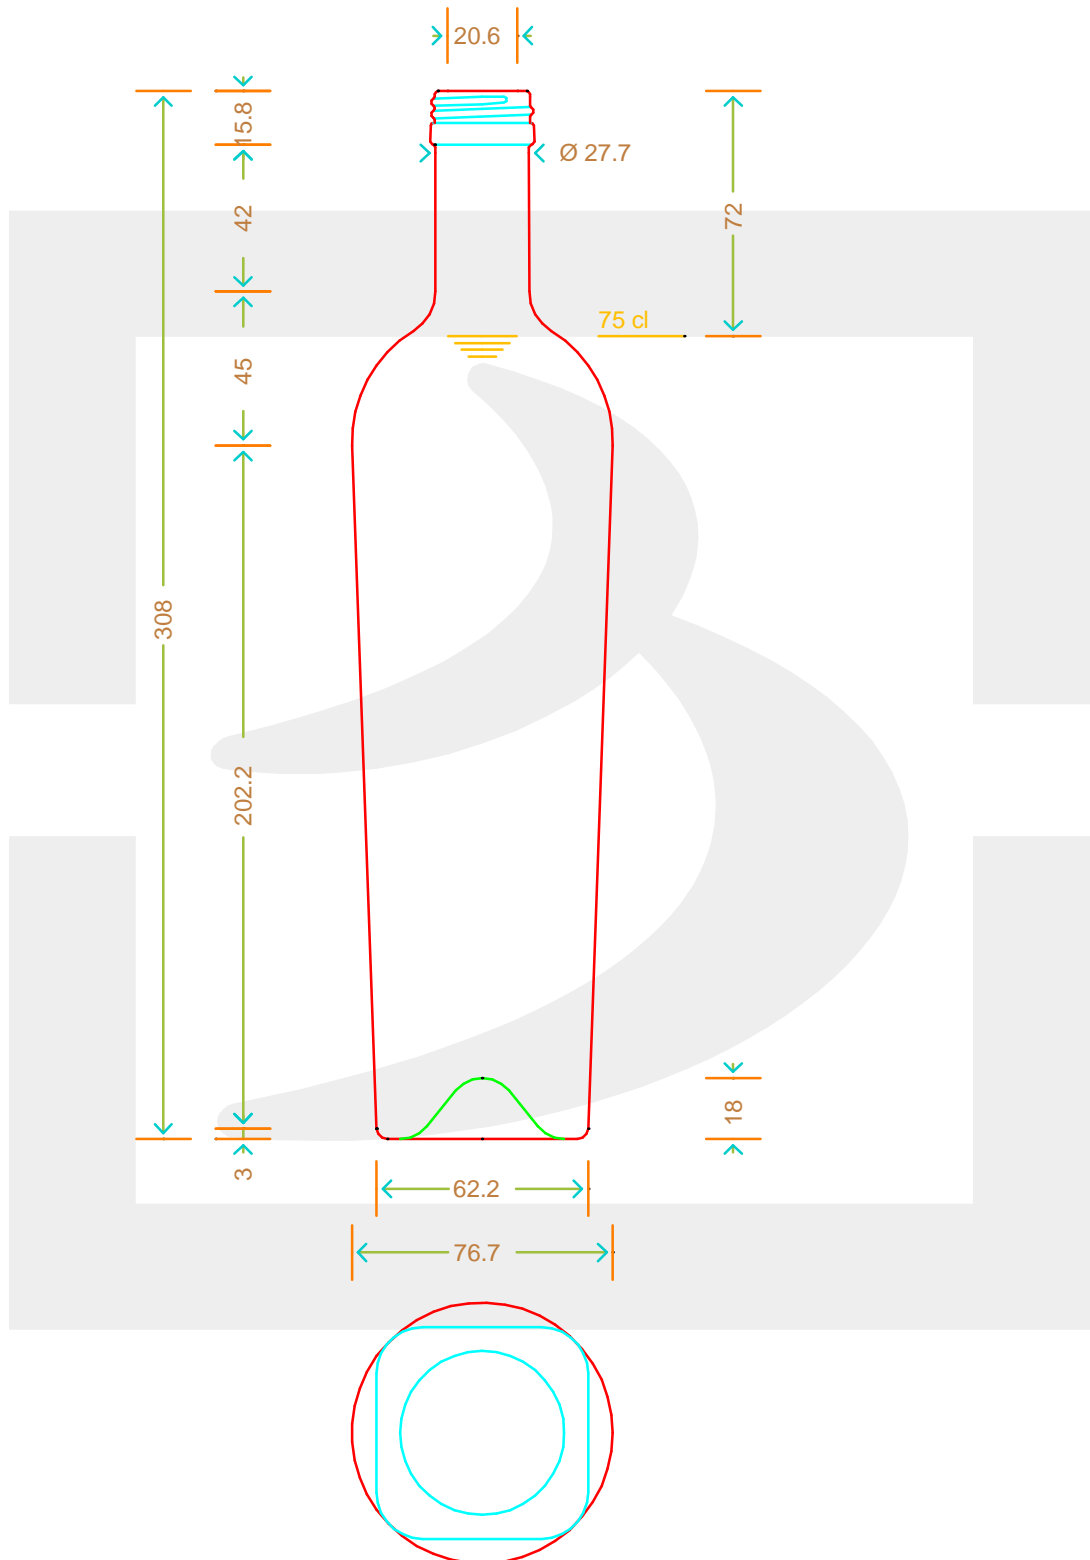

ARTICOLO / ITEM

BOT. BELLOLIO 750 P 31,5X18 *

Colore : BIANCO
Color : BIANCO

bruni glass

berlinpackaging.eu

Il disegno è puramente indicativo e non vincolante - Berlin Packaging Italy S.p.A. non assume garanzia od obbligazione alcuna per l'utilizzo del presente disegno nè per le informazioni in esso riportate
This drawing is approximate and not binding - Berlin Packaging Italy S.p.A. does not assume any guarantee or obligation for use of this drawing or for information contained therein

Capacità R.B. (c.c.):	773	Peso vetro (gr):	550
Brimful capacity (c.c.):		Glass weight (gr):	
Altezza tot. (mm):	308	Bocca:	PILFER-PROOF
Total height (mm):		Finish:	
Diametro corpo (mm):	76.7	Min. foro passante (mm):	16
Body diameter (mm):		Minimum through bore (mm):	
Resistenza a pressione (bar):	-	Scala:	1:1
Pressure resistance (bar):		Scale:	

Per ulteriori informazioni tecniche contattare il referente commerciale
For full technical details please contact sales representative

COD. ARTICOLO / ITEM CODE
23961P1

Data ultimo aggiornamento / Last update: 04/11/2021
Origine / Source: 08741