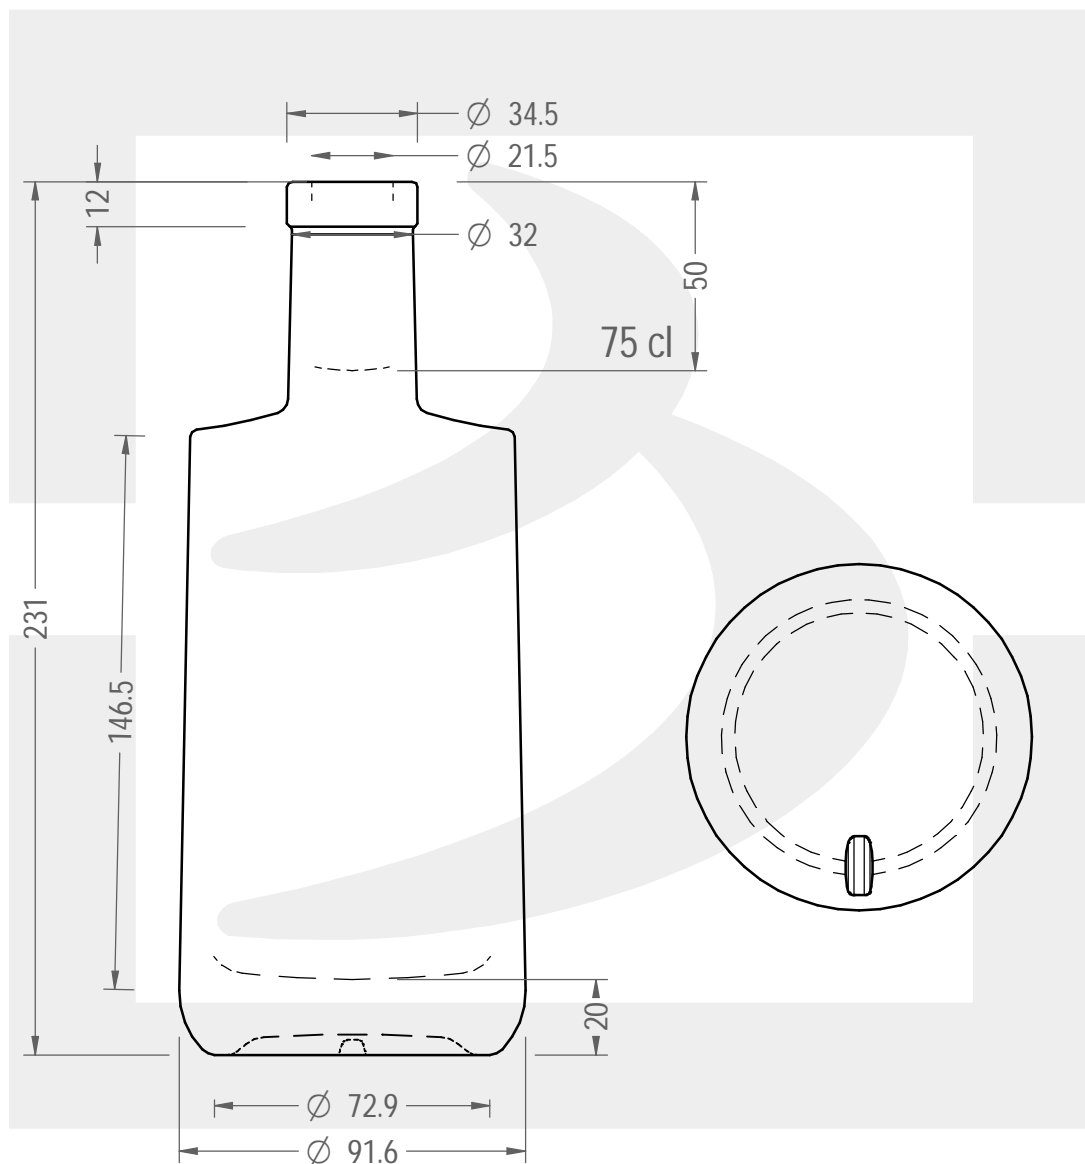

ARTICOLO / ITEM

BOT. BELLAGIO 750 F 12 *

Colore :
Color : BIANCO EXTRA

bruni glass

berlinpackaging.eu

Il disegno è puramente indicativo e non vincolante - Berlin Packaging Italy S.p.A. non assume garanzia od obbligazione alcuna per l'utilizzo del presente disegno nè per le informazioni in esso riportate
This drawing is approximate and not binding - Berlin Packaging Italy S.p.A. does not assume any guarantee or obligation for use of this drawing or for information contained therein

Capacità R.B. (c.c.):	770	Peso vetro (gr):	750
Brimful capacity (c.c.):		Glass weight (gr):	
Altezza tot. (mm):	231	Bocca:	FASCETTA
Total height (mm):		Finish:	
Diametro corpo (mm):	91.6	Min. foro passante (mm):	19
Body diameter (mm):		Minimum through bore (mm):	
Resistenza a pressione (bar):	-	Scala:	1:2
Pressure resistance (bar):		Scale:	