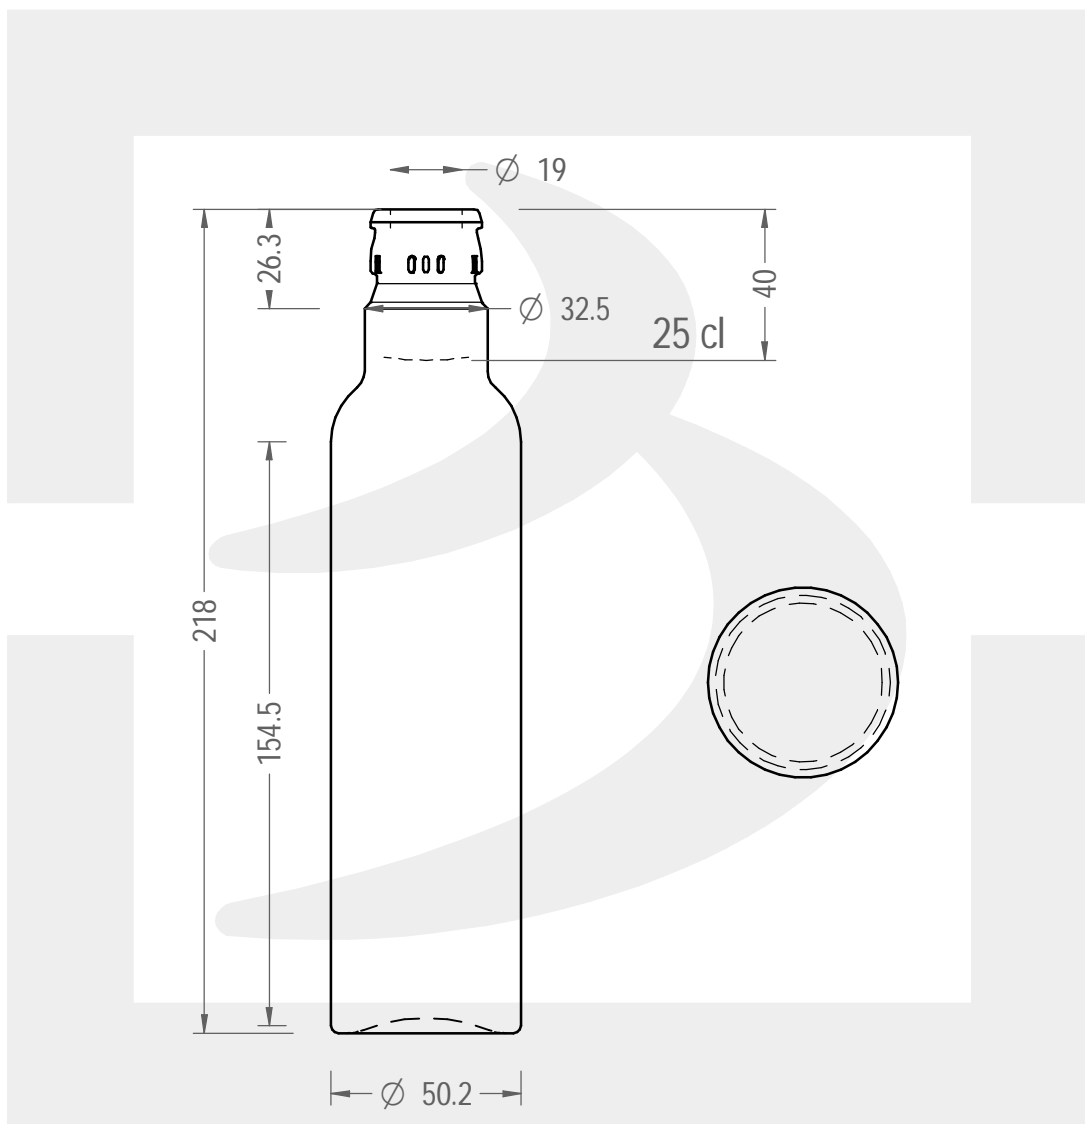

# BOT. NEOLIO 250 TOP VA

Colore : VERDE ANTICO  
Color :

berlinpackaging.eu

Il disegno è puramente indicativo e non vincolante - Berlin Packaging Italy S.p.A. non assume garanzia od obbligazione alcuna per l'utilizzo del presente disegno nè per le informazioni in esso riportate  
This drawing is approximate and not binding - Berlin Packaging Italy S.p.A. does not assume any guarantee or obligation for use of this drawing or for information contained therein

Capacità R.B. (c.c.):	264	Peso vetro (gr):	250
Brimful capacity (c.c.):		Glass weight (gr):	
Altezza tot. (mm):	218	Bocca:	TOP GUALA 1031/47
Total height (mm):		Finish:	
Diametro corpo (mm):	50.2	Min. foro passante (mm):	16
Body diameter (mm):		Minimum through bore (mm):	
Resistenza a pressione (bar):	-	Scala:	1:2
Pressure resistance (bar):		Scale:	