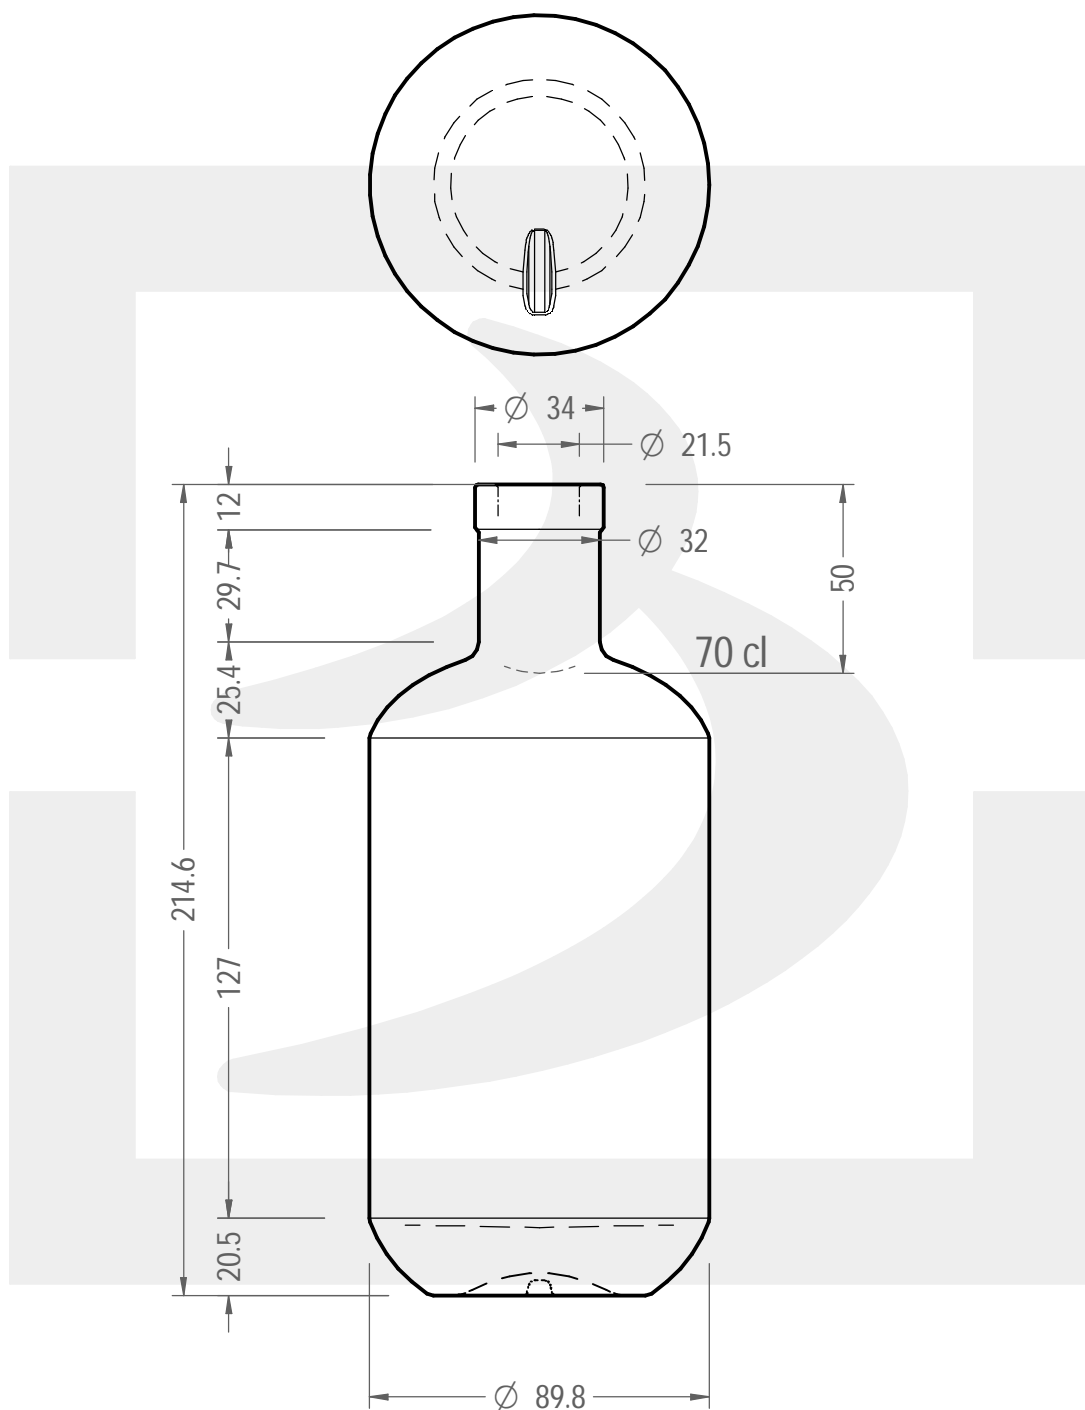

ARTICOLO / ITEM

BOT. PACHO 700 F 12 VQ VS *

Colore : QUERCIA
Color :

berlinpackaging.eu

Il disegno è puramente indicativo e non vincolante - Berlin Packaging Italy S.p.A. non assume garanzia od obbligazione alcuna per l'utilizzo del presente disegno nè per le informazioni in esso riportate
This drawing is approximate and not binding - Berlin Packaging Italy S.p.A. does not assume any guarantee or obligation for use of this drawing or for information contained therein

Capacità R.B. (c.c.):	725	Peso vetro (gr):	765
Brimful capacity (c.c.):		Glass weight (gr):	
Altezza tot. (mm):	214.6	Bocca:	FASCETTA
Total height (mm):		Finish:	
Diametro corpo (mm):	89.8	Min. foro passante (mm):	19
Body diameter (mm):		Minimum through bore (mm):	
Resistenza a pressione (bar):	-	Scala:	1:1
Pressure resistance (bar):		Scale:	