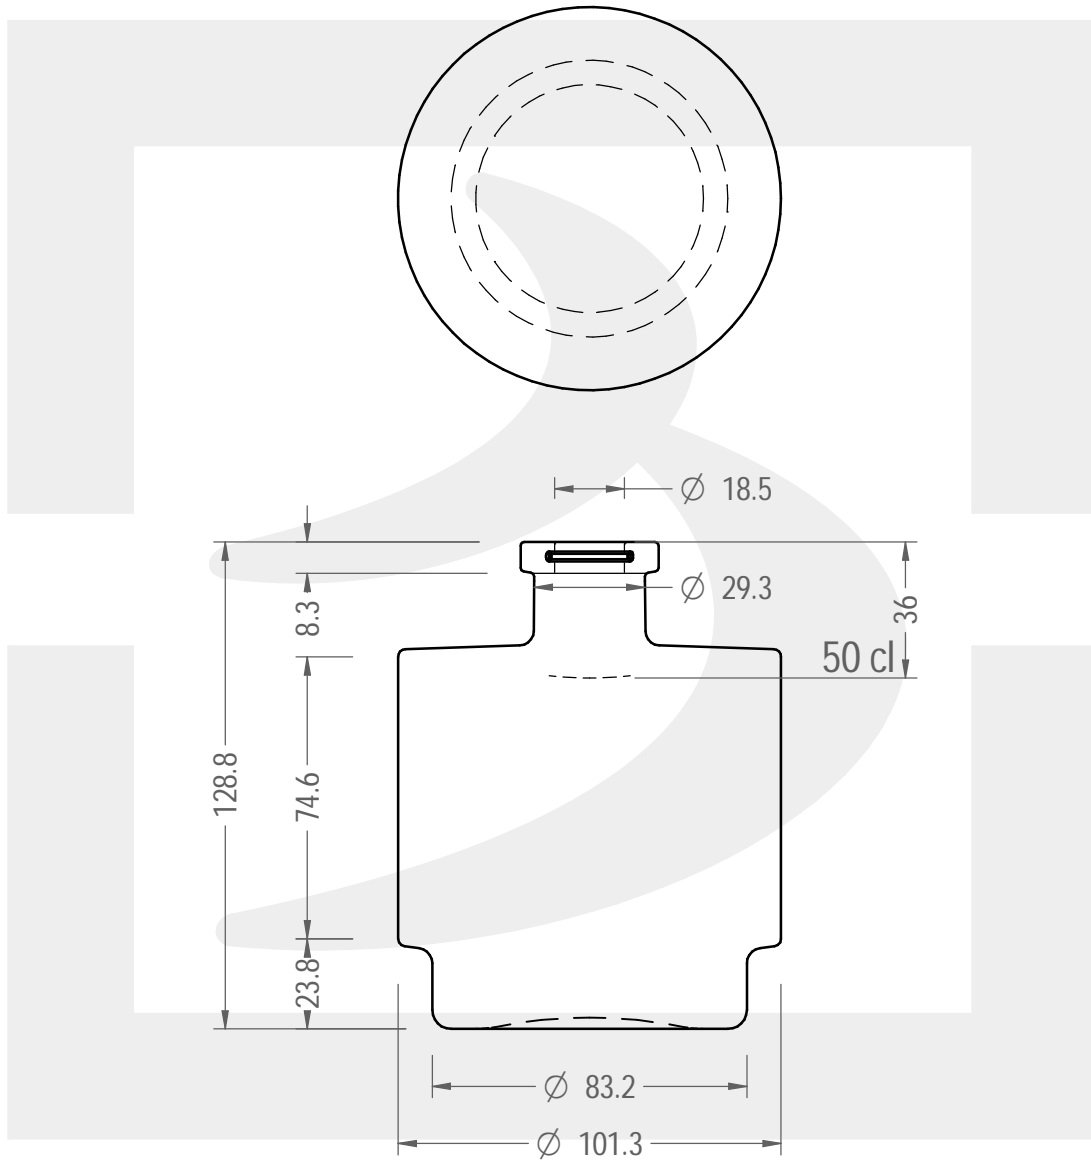

# BOT. LOGAN 500 F 8,3 \*

Colore : BIANCO EXTRA  
Color :

 **bruni glass**  
a **berlin packaging** company

www.bruniglass.com

SCALA: 1:2  
SCALE:

Capacità R.B. (c.c.) : Brimful cap. (c.c.) :	525	Peso vetro (gr): Glass weight (gr):	620
Altezza tot (mm): Total height (mm):	128.8	Bocca: Finish:	FASCETTA
Diametro corpo (mm): Body diameter (mm):	101.3	Min. foro passante (mm): Minimum through bore (mm):	16

LE QUOTE SONO ESPRESSE IN mm  
DIMENSIONS ARE EXPRESSED IN mm

COD. ARTICOLO / ITEM CODE

**24381D2**

Data ultimo aggiornamento / Last update: 20/02/2020  
Origine / Source: 24381