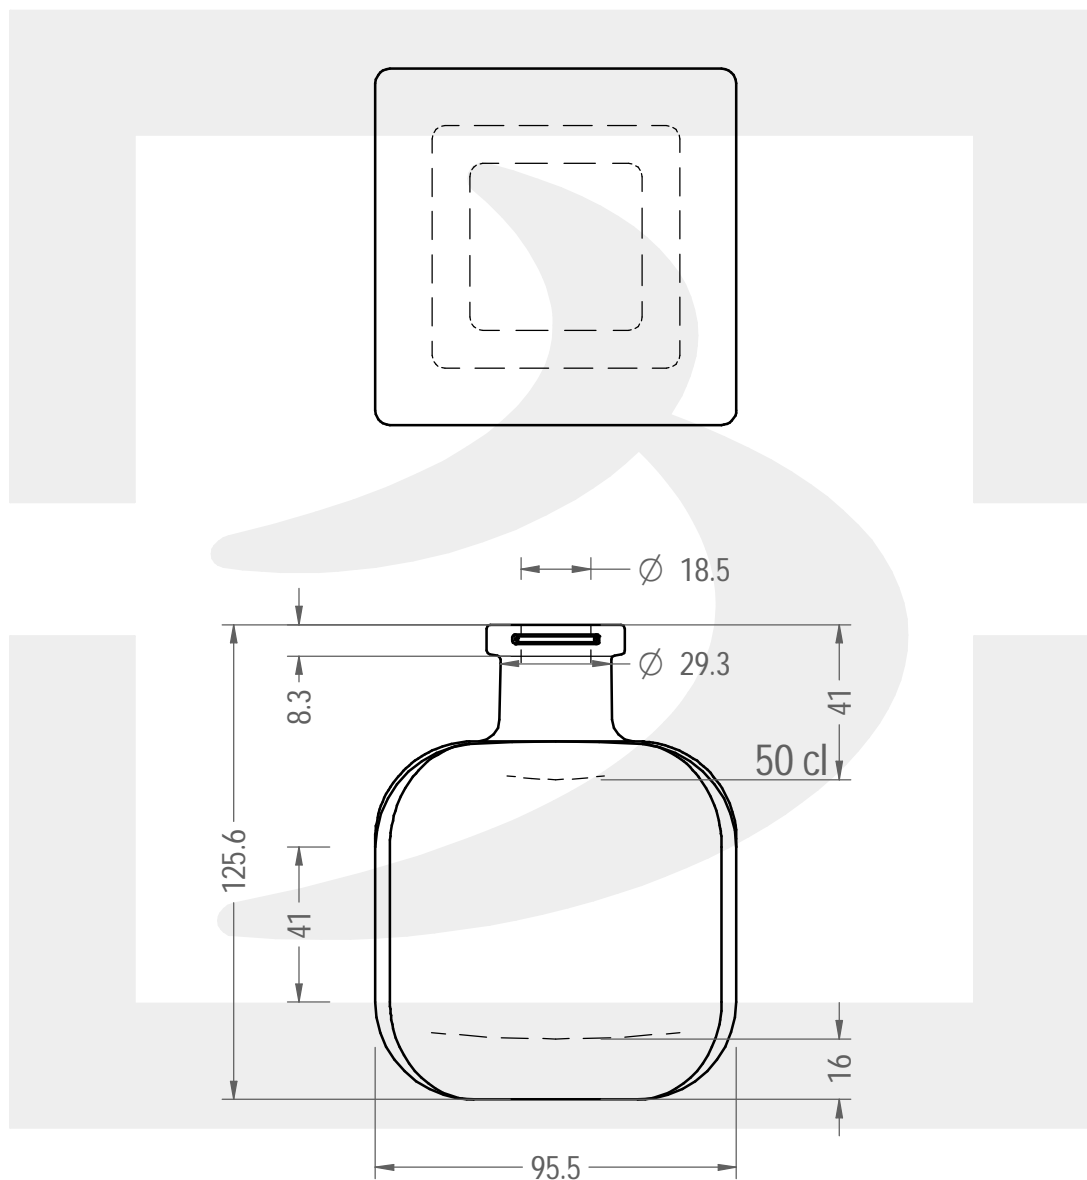

ARTICOLO / ITEM

BOT. YVONNE 500 F 8,3 *

Colore : BIANCO EXTRA
Color :

berlinpackaging.eu

Il disegno è puramente indicativo e non vincolante - Berlin Packaging Italy S.p.A. non assume garanzia od obbligazione alcuna per l'utilizzo del presente disegno nè per le informazioni in esso riportate
This drawing is approximate and not binding - Berlin Packaging Italy S.p.A. does not assume any guarantee or obligation for use of this drawing or for information contained therein

Capacità R.B. (c.c.):	525	Peso vetro (gr):	650
Brimful capacity (c.c.):		Glass weight (gr):	
Altezza tot. (mm):	125.6	Bocca:	FASCETTA
Total height (mm):		Finish:	
Diametro corpo (mm):	95.5	Min. foro passante (mm):	16
Body diameter (mm):		Minimum through bore (mm):	
Resistenza a pressione (bar):	-	Scala:	1:2
Pressure resistance (bar):		Scale:	