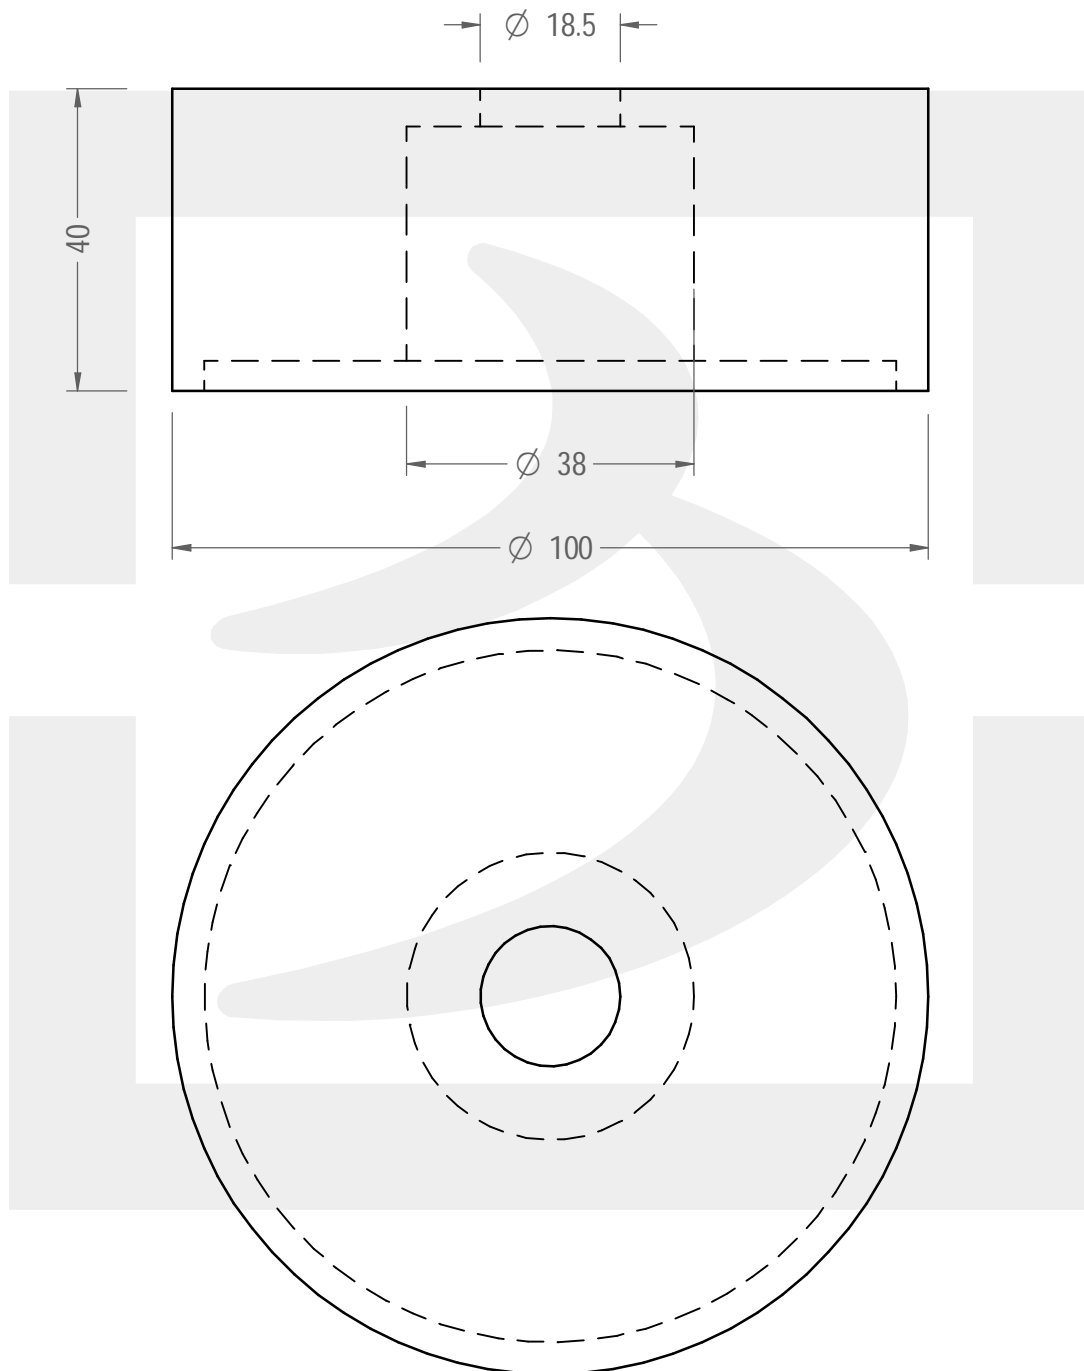

Colore :

Color : .

Il disegno è puramente indicativo e non vincolante - Berlin Packaging Italy S.p.A. non assume garanzia od obbligazione alcuna per l'utilizzo del presente disegno nè per le informazioni in esso riportate
This drawing is approximate and not binding - Berlin Packaging Italy S.p.A. does not assume any guarantee or obligation for use of this drawing or for information contained therein

Capacità R.B. (c.c.):	0.000	Peso vetro (gr):	173
Brimful capacity (c.c.):		Glass weight (gr):	
Altezza tot. (mm):	40	Bocca:	FASCETTA
Total height (mm):		Finish:	
Diametro corpo (mm):	100	Min. foro passante (mm):	
Body diameter (mm):		Minimum through bore (mm):	
Resistenza a pressione (bar):	-	Scala:	1:1
Pressure resistance (bar):		Scale:	