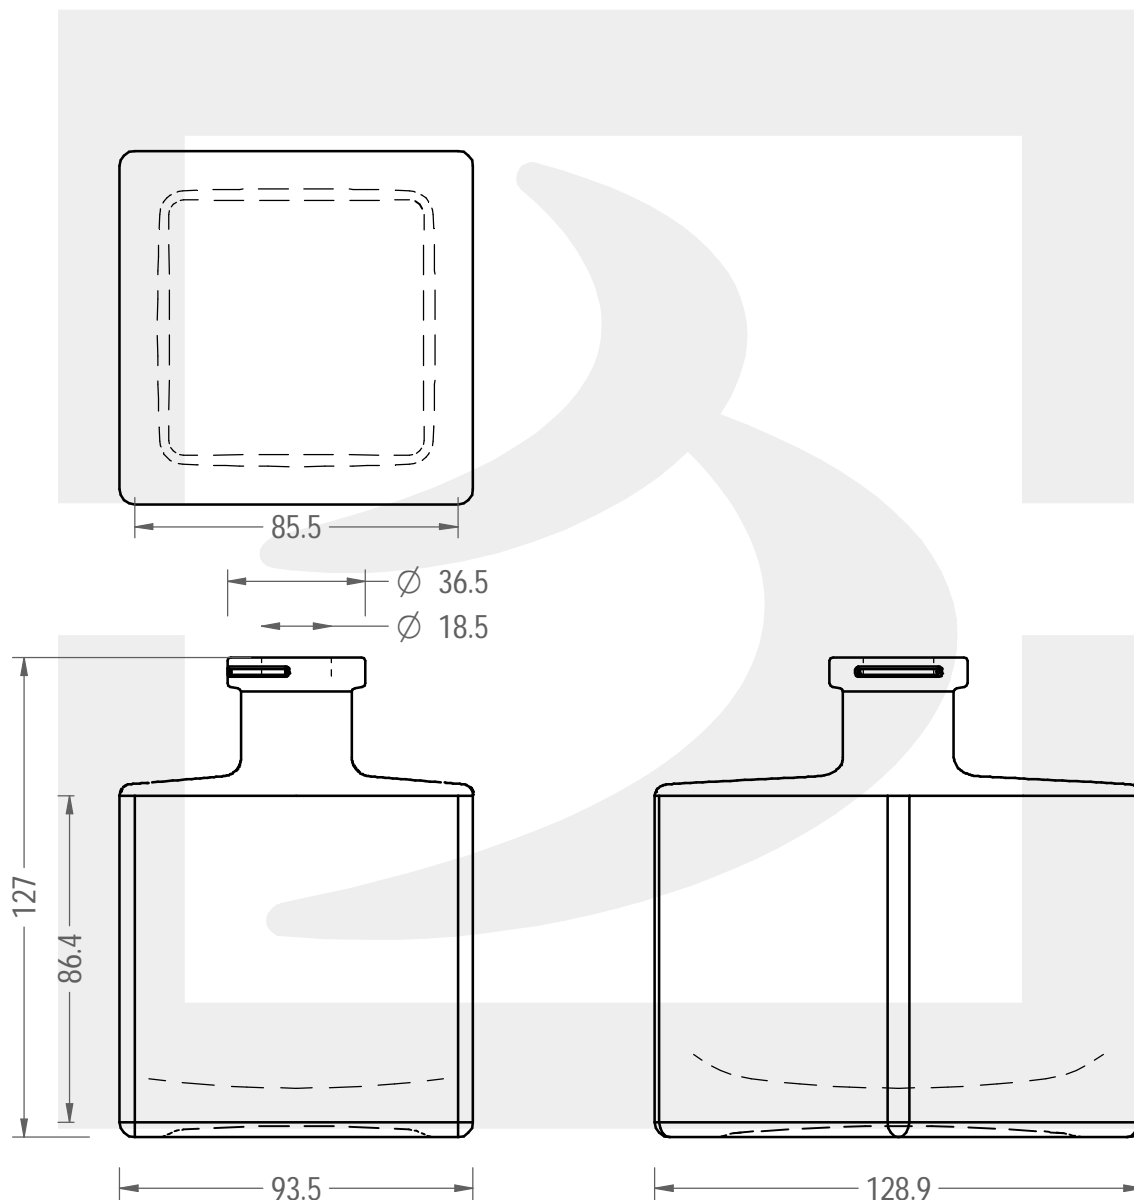

ARTICOLO / ITEM

BOT. LUZ 500 F 8,3 VS *

Colore : BIANCO EXTRA
Color : BIANCO EXTRA

bruni glass

berlinpackaging.eu

Il disegno è puramente indicativo e non vincolante - Berlin Packaging Italy S.p.A. non assume garanzia od obbligazione alcuna per l'utilizzo del presente disegno nè per le informazioni in esso riportate
This drawing is approximate and not binding - Berlin Packaging Italy S.p.A. does not assume any guarantee or obligation for use of this drawing or for information contained therein

Capacità R.B. (c.c.):	525	Peso vetro (gr):	750
Brimful capacity (c.c.):		Glass weight (gr):	
Altezza tot. (mm):	127	Bocca:	FASCETTA
Total height (mm):		Finish:	
Diametro corpo (mm):	93.5	Min. foro passante (mm):	16
Body diameter (mm):		Minimum through bore (mm):	
Resistenza a pressione (bar):	-	Scala:	1:2
Pressure resistance (bar):		Scale:	