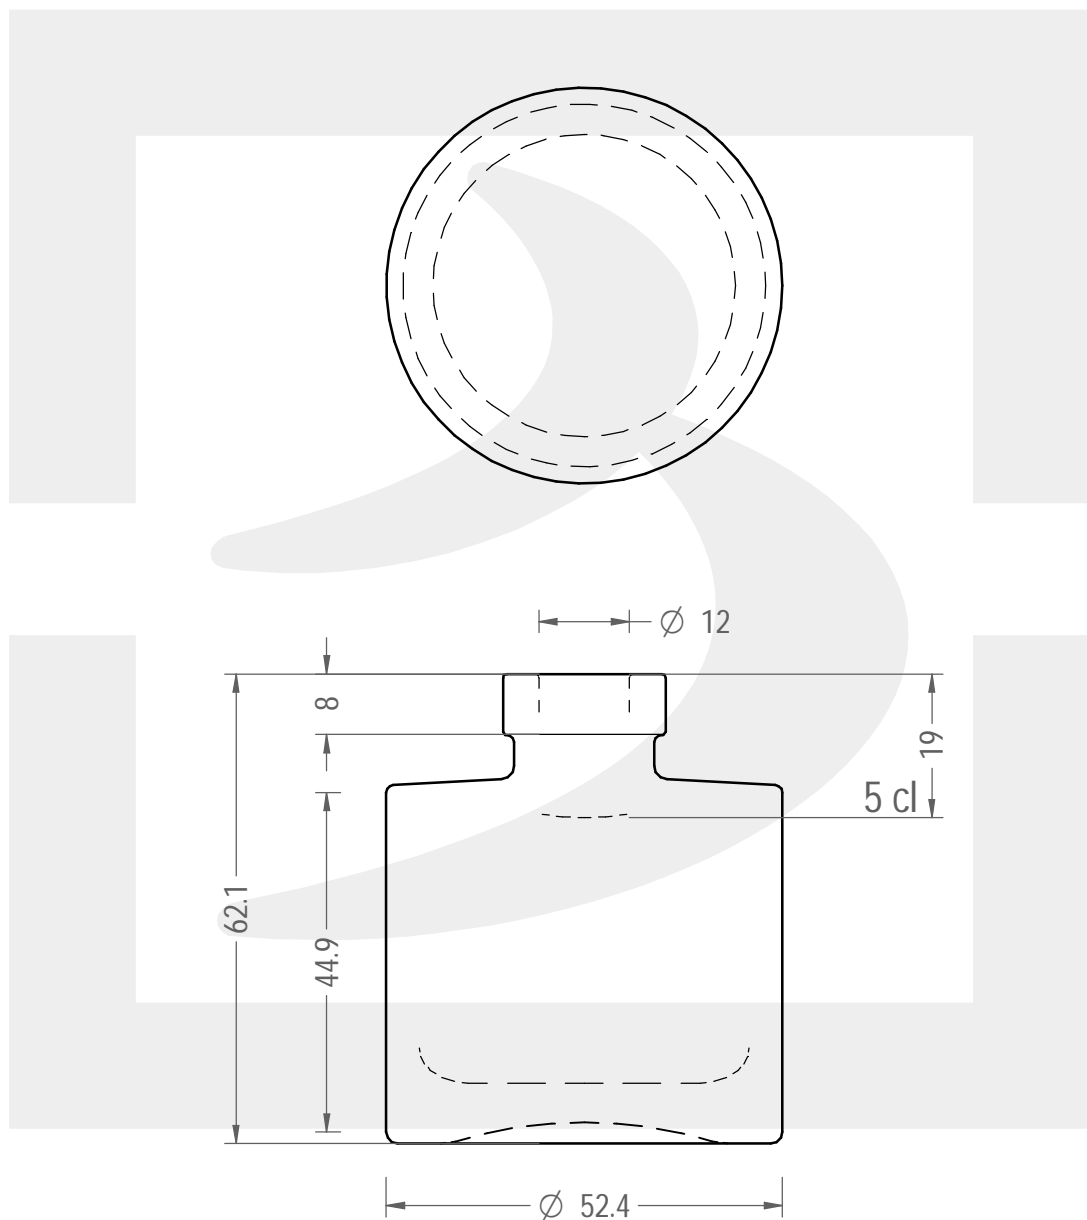

ARTICOLO / ITEM

BOT. ELISE 50 F 8 *

Colore :
Color : BIANCO EXTRA

bruni glass

berlinpackaging.eu

Il disegno è puramente indicativo e non vincolante - Berlin Packaging Italy S.p.A. non assume garanzia od obbligazione alcuna per l'utilizzo del presente disegno nè per le informazioni in esso riportate
This drawing is approximate and not binding - Berlin Packaging Italy S.p.A. does not assume any guarantee or obligation for use of this drawing or for information contained therein

Capacità R.B. (c.c.):	58	Peso vetro (gr):	120
Brimful capacity (c.c.):		Glass weight (gr):	
Altezza tot. (mm):	62.1	Bocca:	FASCETTA
Total height (mm):		Finish:	
Diametro corpo (mm):	52.4	Min. foro passante (mm):	10.5
Body diameter (mm):		Minimum through bore (mm):	
Resistenza a pressione (bar):	-	Scala:	1:1
Pressure resistance (bar):		Scale:	