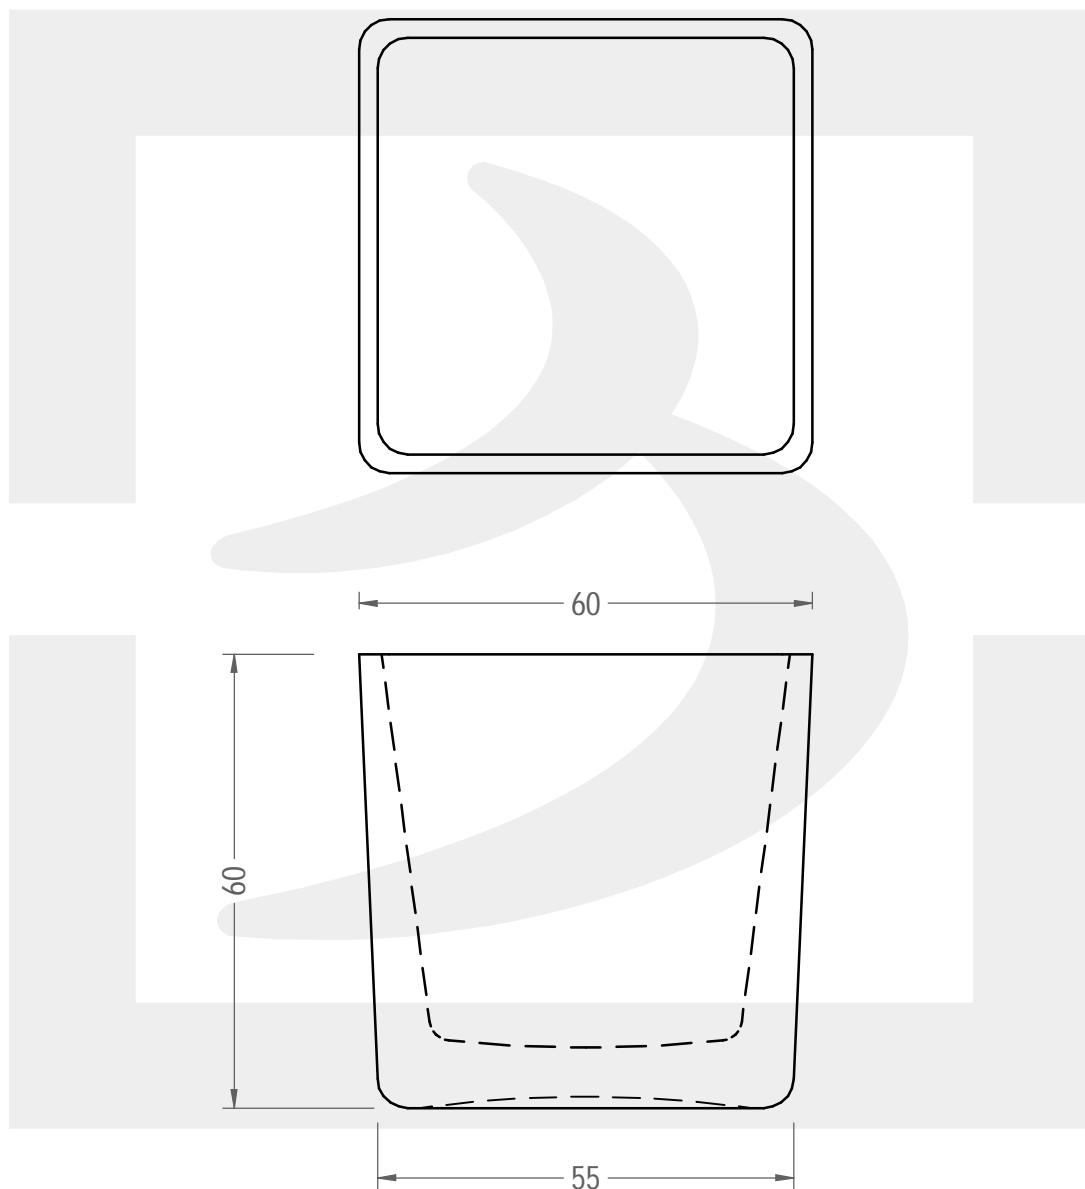

ARTICOLO / ITEM

BICCHIERE PORTACANDELA CUBO 60X60

Colore :

Color : •

bruni glass

berlinpackaging.eu

Il disegno è puramente indicativo e non vincolante - Berlin Packaging Italy S.p.A. non assume garanzia od obbligazione alcuna per l'utilizzo del presente disegno nè per le informazioni in esso riportate
This drawing is approximate and not binding - Berlin Packaging Italy S.p.A. does not assume any guarantee or obligation for use of this drawing or for information contained therein

Capacità R.B. (c.c.):	110	Peso vetro (gr):	180
Brimful capacity (c.c.):		Glass weight (gr):	
Altezza tot. (mm):	60	Bocca:	
Total height (mm):		Finish:	
Diametro corpo (mm):	60	Min. foro passante (mm):	
Body diameter (mm):		Minimum through bore (mm):	
Resistenza a pressione (bar):	-	Scala:	1:1
Pressure resistance (bar):		Scale:	