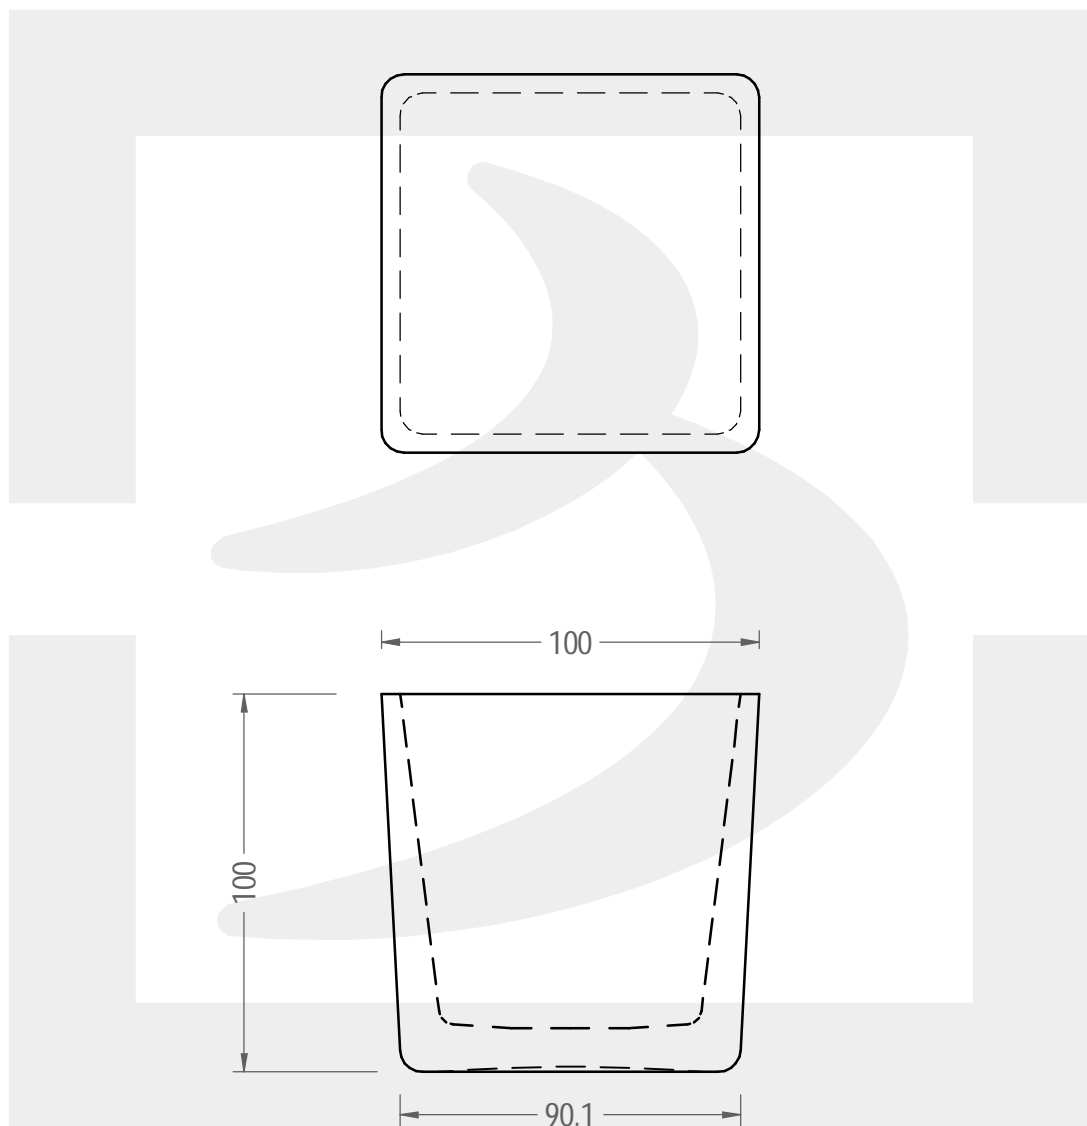

# BICCHIERE PORTACANDELA CUBO 100X100

Colore :

Color : •

bruni glass

berlinpackaging.eu

Il disegno è puramente indicativo e non vincolante - Berlin Packaging Italy S.p.A. non assume garanzia od obbligazione alcuna per l'utilizzo del presente disegno nè per le informazioni in esso riportate  
This drawing is approximate and not binding - Berlin Packaging Italy S.p.A. does not assume any guarantee or obligation for use of this drawing or for information contained therein

Capacità R.B. (c.c.):	600	Peso vetro (gr):	660
Brimful capacity (c.c.):		Glass weight (gr):	
Altezza tot. (mm):	100	Bocca:	
Total height (mm):		Finish:	
Diametro corpo (mm):	100	Min. foro passante (mm):	
Body diameter (mm):		Minimum through bore (mm):	
Resistenza a pressione (bar):	-	Scala:	1:2
Pressure resistance (bar):		Scale:	