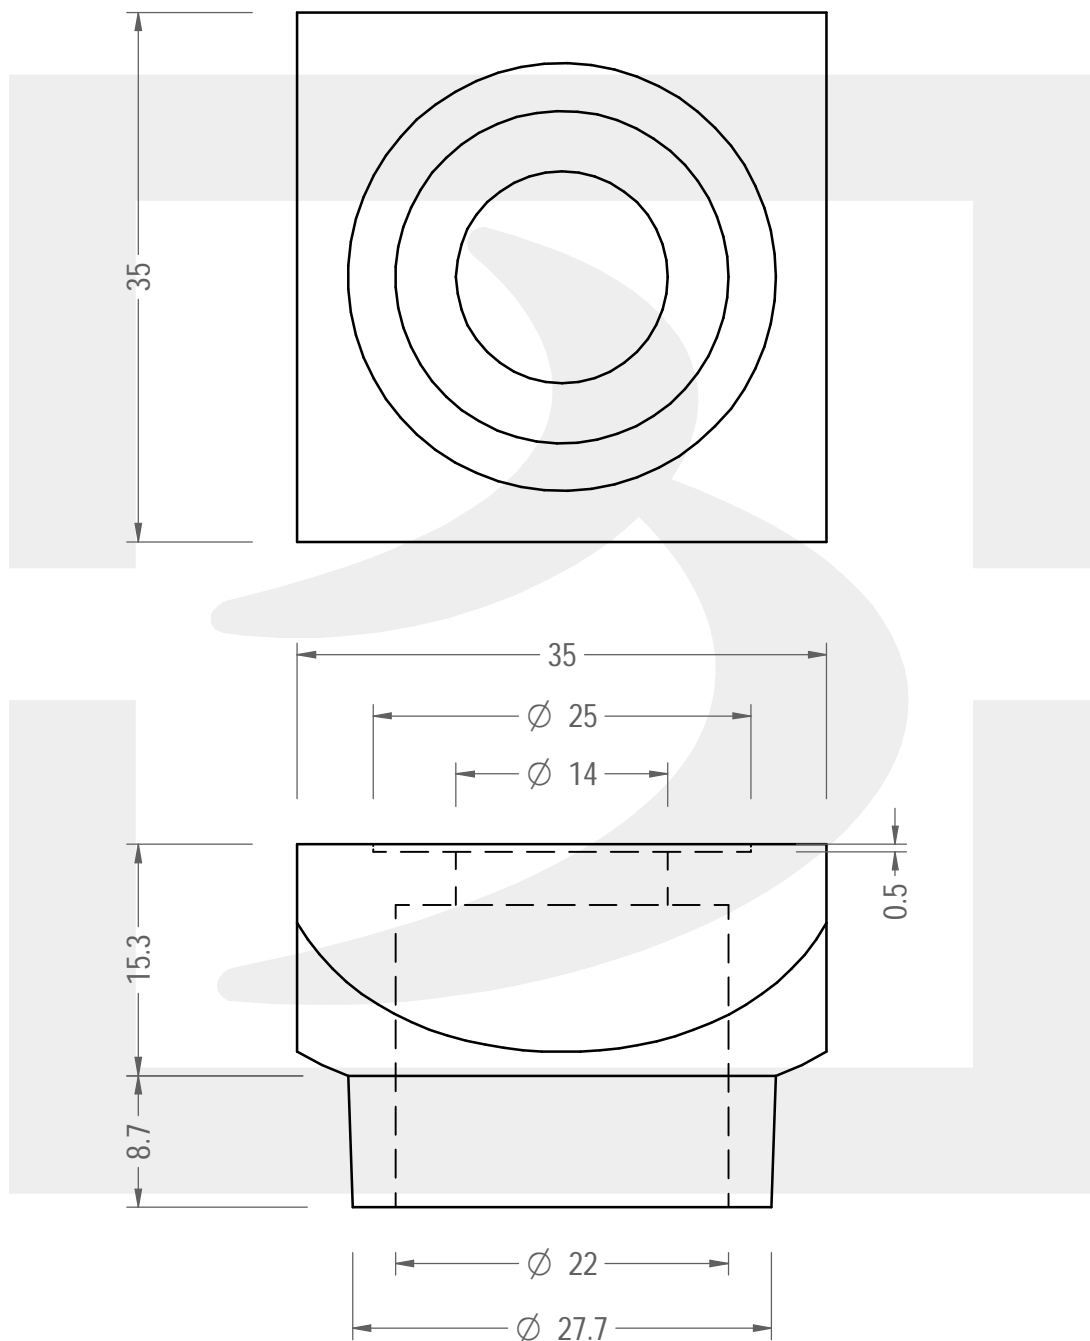

Colore :

Color : .

Il disegno è puramente indicativo e non vincolante - Berlin Packaging Italy S.p.A. non assume garanzia od obbligazione alcuna per l'utilizzo del presente disegno nè per le informazioni in esso riportate
This drawing is approximate and not binding - Berlin Packaging Italy S.p.A. does not assume any guarantee or obligation for use of this drawing or for information contained therein

Capacità R.B. (c.c.):	0.000	Peso vetro (gr):	13.5
Brimful capacity (c.c.):		Glass weight (gr):	
Altezza tot. (mm):	24	Bocca:	FASCETTA
Total height (mm):		Finish:	
Diametro corpo (mm):	35	Min. foro passante (mm):	
Body diameter (mm):		Minimum through bore (mm):	
Resistenza a pressione (bar):	-	Scala:	2:1
Pressure resistance (bar):		Scale:	

Per ulteriori informazioni tecniche contattare il referente commerciale
For full technical details please contact sales representative

COD. ARTICOLO / ITEM CODE
24798B3