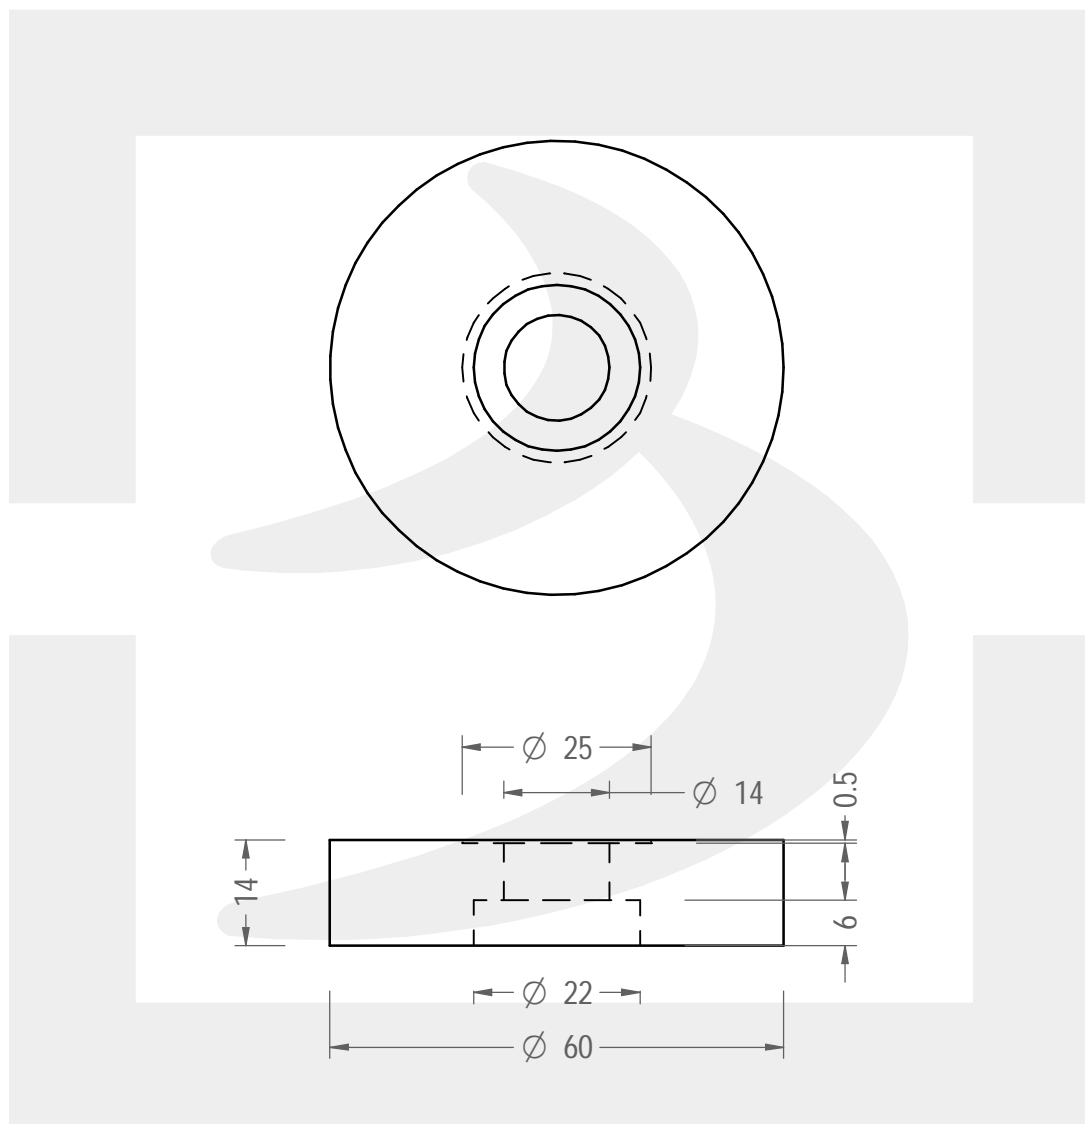

Colore :

Color : .

Il disegno è puramente indicativo e non vincolante - Berlin Packaging Italy S.p.A. non assume garanzia od obbligazione alcuna per l'utilizzo del presente disegno nè per le informazioni in esso riportate
This drawing is approximate and not binding - Berlin Packaging Italy S.p.A. does not assume any guarantee or obligation for use of this drawing or for information contained therein

Capacità R.B. (c.c.):	0.000	Peso vetro (gr):	25
Brimful capacity (c.c.):		Glass weight (gr):	
Altezza tot. (mm):	14	Bocca:	FASCETTA
Total height (mm):		Finish:	
Diametro corpo (mm):	60	Min. foro passante (mm):	
Body diameter (mm):		Minimum through bore (mm):	
Resistenza a pressione (bar):	-	Scala:	1:1
Pressure resistance (bar):		Scale:	