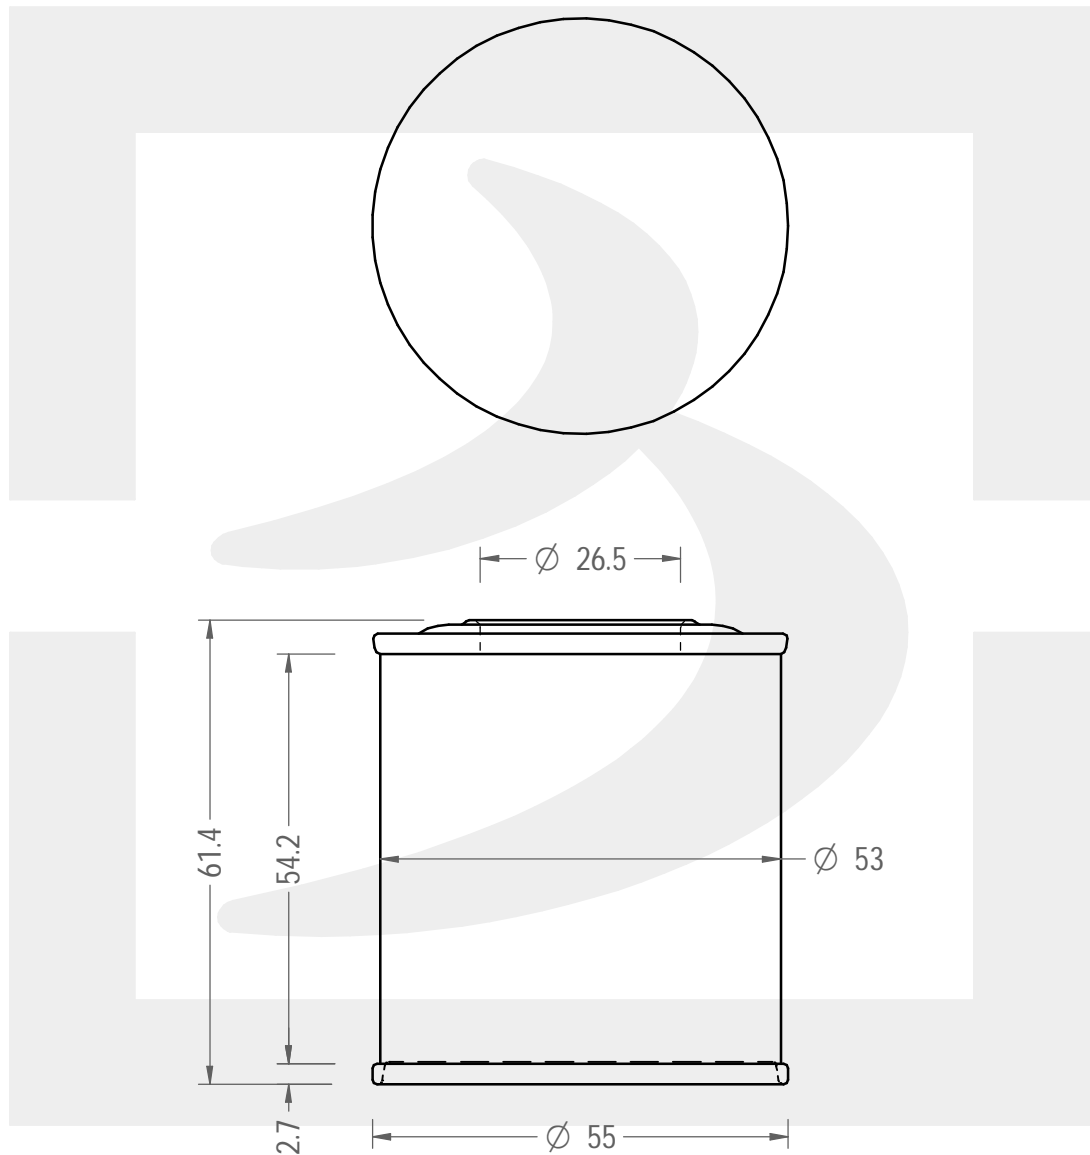

ARTICOLO / ITEM

LATTINA TONDA 100 D27 52/59 NERO

Colore :

Color :

 **bruni glass**
a **berlin packaging** company

www.bruniglass.com

SCALA: 1:1
SCALE:

Capacità R.B. (c.c.) : Brimful cap. (c.c.) :	100	Peso vetro (gr): Glass weight (gr):	29
Altezza tot (mm): Total height (mm):	61.4	Bocca: Finish:	BOCCA AD INCASTRO PE
Diametro corpo (mm): Body diameter (mm):	55	Min. foro passante (mm): Minimum through bore (mm):	

LE QUOTE SONO ESPRESSE IN mm
DIMENSIONS ARE EXPRESSED IN mm

COD. ARTICOLO / ITEM CODE

24898T1

Data ultimo aggiornamento / Last update: 20/09/2021
Origine / Source: 24898