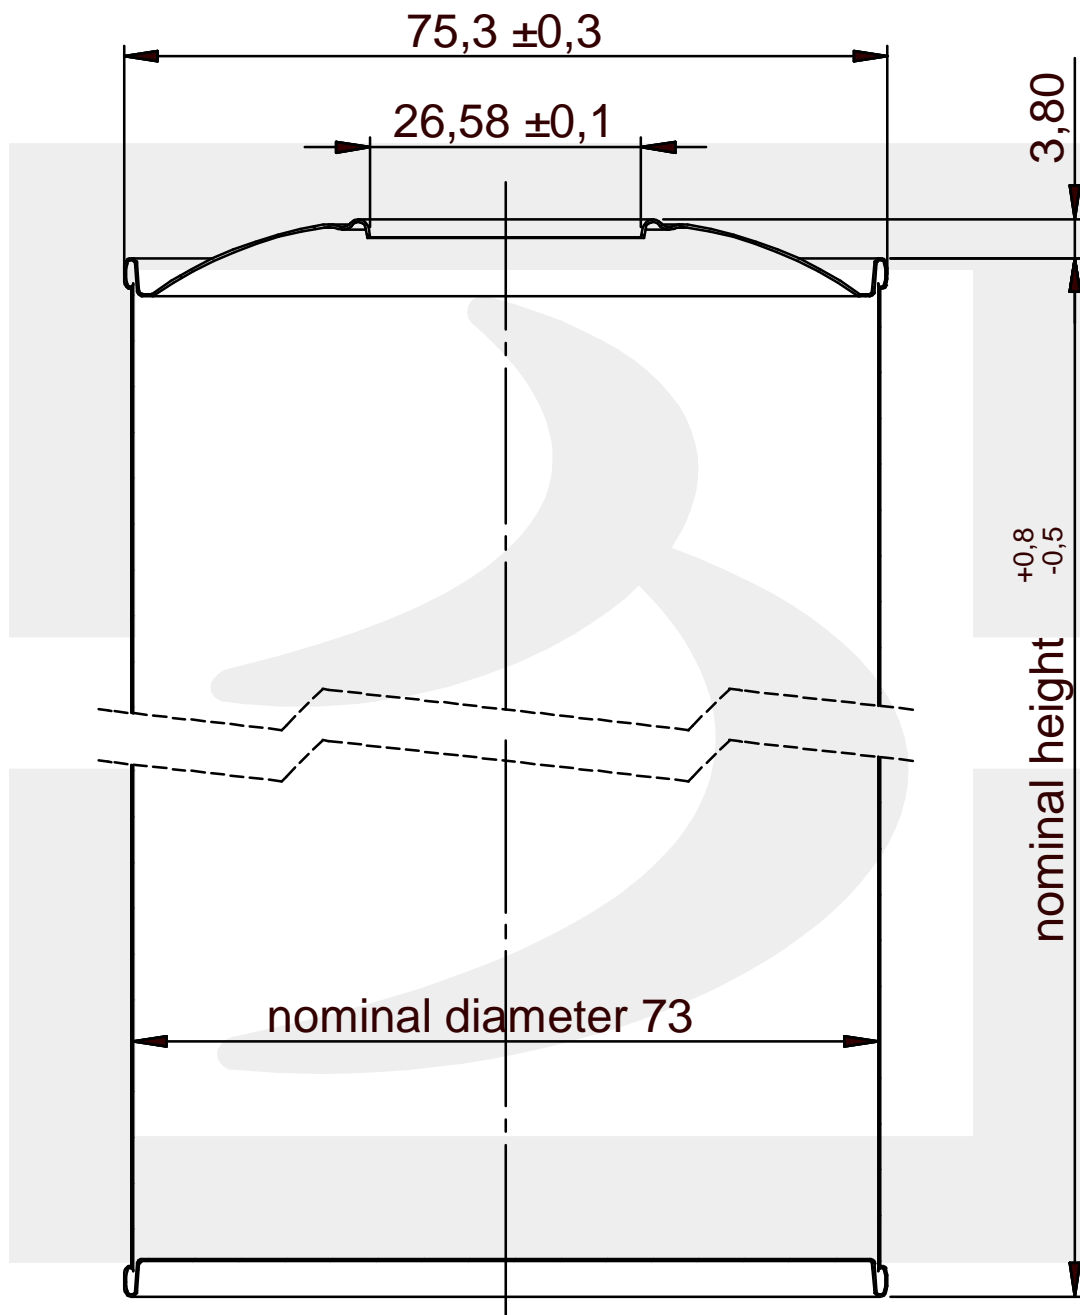

Colore :

Color :

SCALA: 1:2
SCALE:

Capacità R.B. (c.c.) :	750	Peso vetro (gr):	90
Brimful cap. (c.c.) :		Glass weight (gr):	
Altezza tot (mm):	205	Bocca:	BOCCA AD INCASTRO PE
Total height (mm):		Finish:	
Diametro corpo (mm):	75	Min. foro passante (mm):	
Body diameter (mm):		Minimum through bore (mm):	
Resistenza a pressione (bar):	-	COD. ARTICOLO / ITEM CODE	
Pressure resistance (bar):		24906T1	