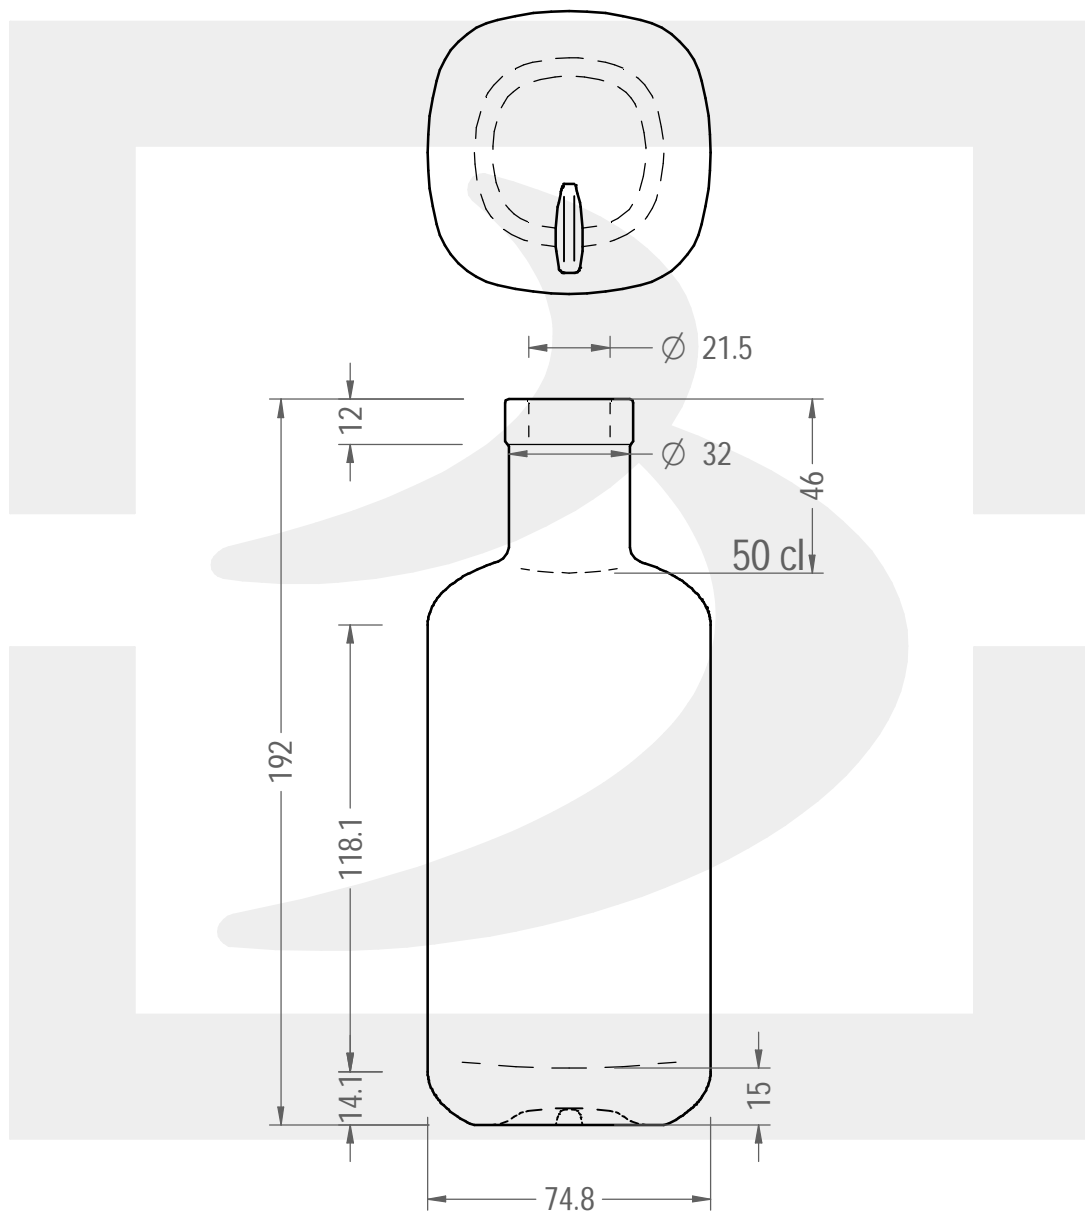

ARTICOLO / ITEM

BOT. KYOTO 500 FVL 12 *

Colore :
Color : BIANCO EXTRA

berlinpackaging.eu

Il disegno è puramente indicativo e non vincolante - Berlin Packaging Italy S.p.A. non assume garanzia od obbligazione alcuna per l'utilizzo del presente disegno nè per le informazioni in esso riportate
This drawing is approximate and not binding - Berlin Packaging Italy S.p.A. does not assume any guarantee or obligation for use of this drawing or for information contained therein

Capacità R.B. (c.c.):	520	Peso vetro (gr):	500
Brimful capacity (c.c.):		Glass weight (gr):	
Altezza tot. (mm):	192	Bocca:	FASCETTA VINOLOK
Total height (mm):		Finish:	
Diametro corpo (mm):	74.8	Min. foro passante (mm):	18
Body diameter (mm):		Minimum through bore (mm):	
Resistenza a pressione (bar):	-	Scala:	1:2
Pressure resistance (bar):		Scale:	