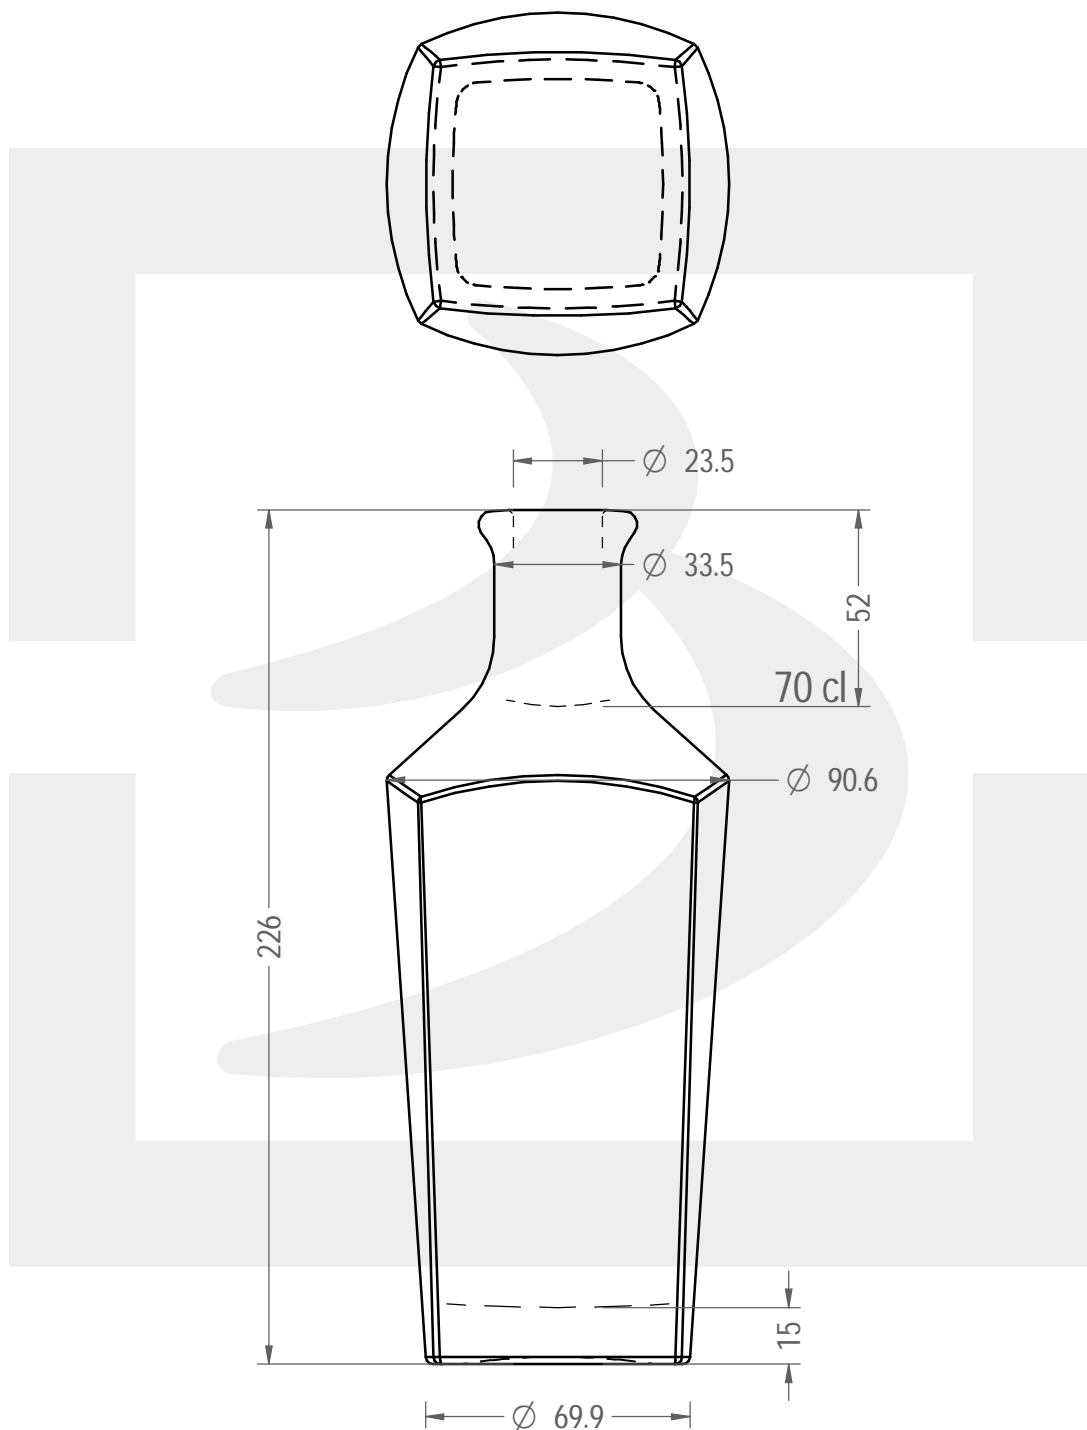

ARTICOLO / ITEM

BOT.NUOVO DECANTER REGINA 700 BP *

Colore : BIANCO EXTRA
Color : BIANCO EXTRA

bruni glass

berlinpackaging.eu

Il disegno è puramente indicativo e non vincolante - Berlin Packaging Italy S.p.A. non assume garanzia od obbligazione alcuna per l'utilizzo del presente disegno nè per le informazioni in esso riportate
This drawing is approximate and not binding - Berlin Packaging Italy S.p.A. does not assume any guarantee or obligation for use of this drawing or for information contained therein

Capacità R.B. (c.c.):	730	Peso vetro (gr):	750
Brimful capacity (c.c.):	730	Glass weight (gr):	750
Altezza tot. (mm):	226	Bocca:	BOCCA PROFUMO
Total height (mm):	226	Finish:	BOCCA PROFUMO
Diametro corpo (mm):	91.3	Min. foro passante (mm):	20
Body diameter (mm):	91.3	Minimum through bore (mm):	20
Resistenza a pressione (bar):	-	Scala:	1:2
Pressure resistance (bar):	-	Scale:	1:2