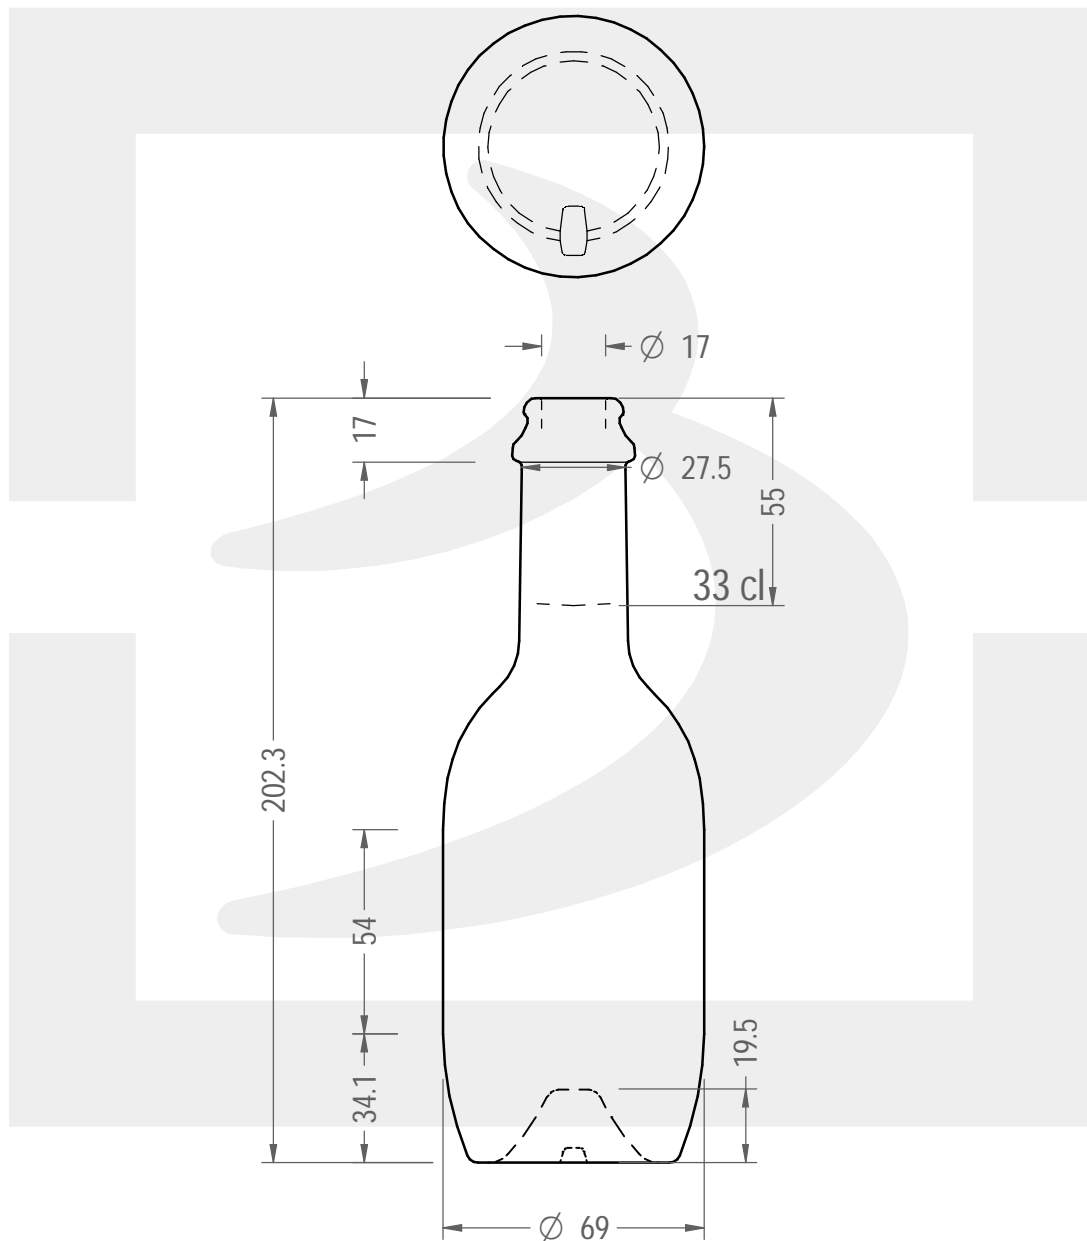

# BOT. BIRRA MALT 330 TC 26 CT GC \*

Colore :  
Color : BIANCO

berlinpackaging.eu

Il disegno è puramente indicativo e non vincolante - Berlin Packaging Italy S.p.A. non assume garanzia od obbligazione alcuna per l'utilizzo del presente disegno nè per le informazioni in esso riportate  
This drawing is approximate and not binding - Berlin Packaging Italy S.p.A. does not assume any guarantee or obligation for use of this drawing or for information contained therein

Capacità R.B. (c.c.):	345	Peso vetro (gr):	300
Brimful capacity (c.c.):		Glass weight (gr):	
Altezza tot. (mm):	202.3	Bocca:	TAPPO CORONA
Total height (mm):		Finish:	
Diametro corpo (mm):	69	Min. foro passante (mm):	15
Body diameter (mm):		Minimum through bore (mm):	
Resistenza a pressione (bar):	-	Scala:	1:2
Pressure resistance (bar):		Scale:	