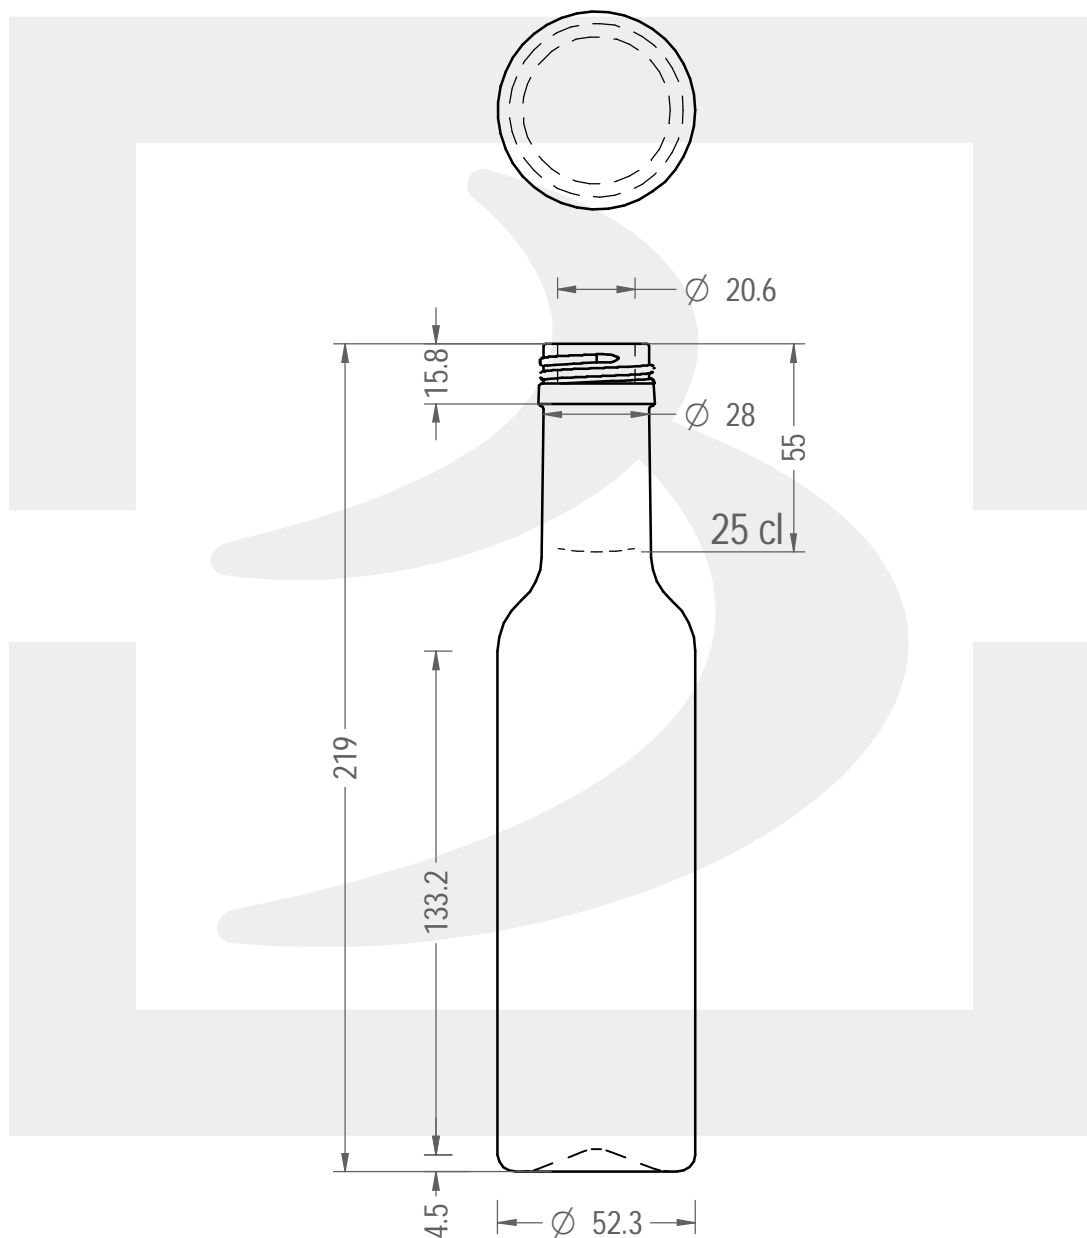

# BOT. OLIO CESENA 250 P31,5 VA R \*

Colore : VERDE ANTICO  
Color :

berlinpackaging.eu

Il disegno è puramente indicativo e non vincolante - Berlin Packaging Italy S.p.A. non assume garanzia od obbligazione alcuna per l'utilizzo del presente disegno nè per le informazioni in esso riportate  
This drawing is approximate and not binding - Berlin Packaging Italy S.p.A. does not assume any guarantee or obligation for use of this drawing or for information contained therein

Capacità R.B. (c.c.):	270	Peso vetro (gr):	235
Brimful capacity (c.c.):		Glass weight (gr):	
Altezza tot. (mm):	219	Bocca:	PILFER-PROOF
Total height (mm):		Finish:	
Diametro corpo (mm):	52.3	Min. foro passante (mm):	
Body diameter (mm):		Minimum through bore (mm):	
Resistenza a pressione (bar):	-	Scala:	1:2
Pressure resistance (bar):		Scale:	