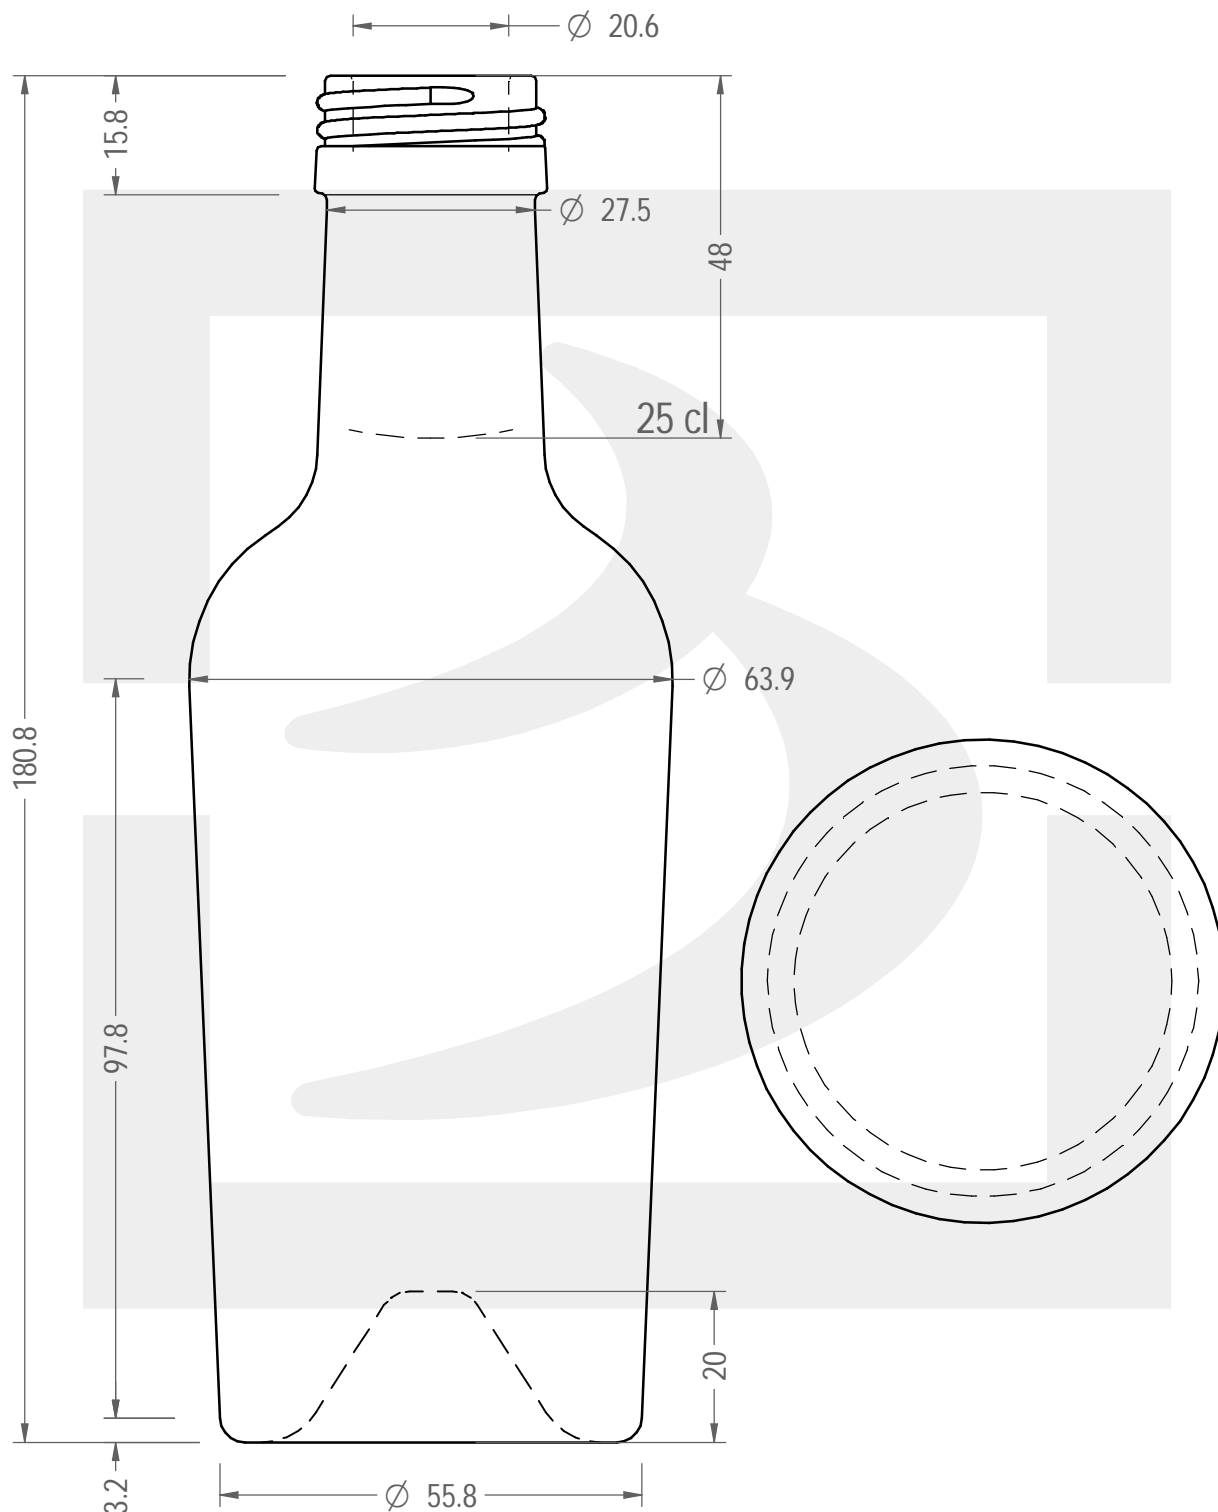

ARTICOLO / ITEM

B V ACETO REGINOLIO 250 P31,5 VA R*

Colore : VERDE ANTICO
Color :

berlinpackaging.eu

Il disegno è puramente indicativo e non vincolante - Berlin Packaging Italy S.p.A. non assume garanzia od obbligazione alcuna per l'utilizzo del presente disegno nè per le informazioni in esso riportate
This drawing is approximate and not binding - Berlin Packaging Italy S.p.A. does not assume any guarantee or obligation for use of this drawing or for information contained therein

Capacità R.B. (c.c.):	267	Peso vetro (gr):	250
Brimful capacity (c.c.):		Glass weight (gr):	
Altezza tot. (mm):	180.8	Bocca:	PILFER-PROOF
Total height (mm):		Finish:	
Diametro corpo (mm):	63.9	Min. foro passante (mm):	16
Body diameter (mm):		Minimum through bore (mm):	
Resistenza a pressione (bar):	-	Scala:	1:1
Pressure resistance (bar):		Scale:	