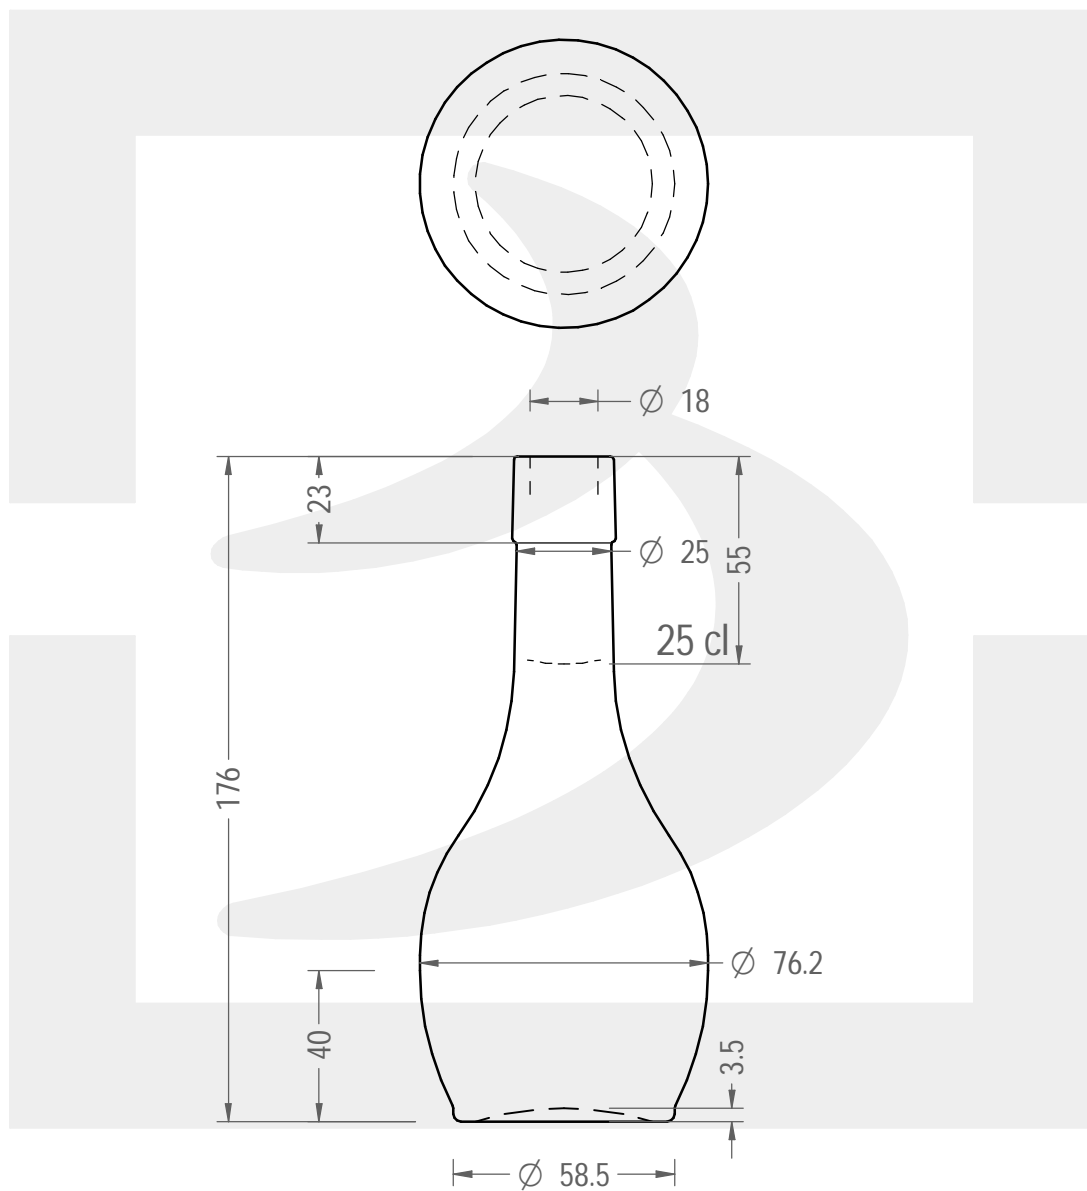

ARTICOLO / ITEM

BOT. FIASCO 250 F23 VS RIV. SALA *

Colore : BIANCO
Color : BIANCO

berlinpackaging.eu

Il disegno è puramente indicativo e non vincolante - Berlin Packaging Italy S.p.A. non assume garanzia od obbligazione alcuna per l'utilizzo del presente disegno nè per le informazioni in esso riportate
This drawing is approximate and not binding - Berlin Packaging Italy S.p.A. does not assume any guarantee or obligation for use of this drawing or for information contained therein

Capacità R.B. (c.c.):	265	Peso vetro (gr):	250
Brimful capacity (c.c.):		Glass weight (gr):	
Altezza tot. (mm):	176	Bocca:	FASCETTA
Total height (mm):		Finish:	
Diametro corpo (mm):	76.2	Min. foro passante (mm):	15
Body diameter (mm):		Minimum through bore (mm):	
Resistenza a pressione (bar):	-	Scala:	1:2
Pressure resistance (bar):		Scale:	