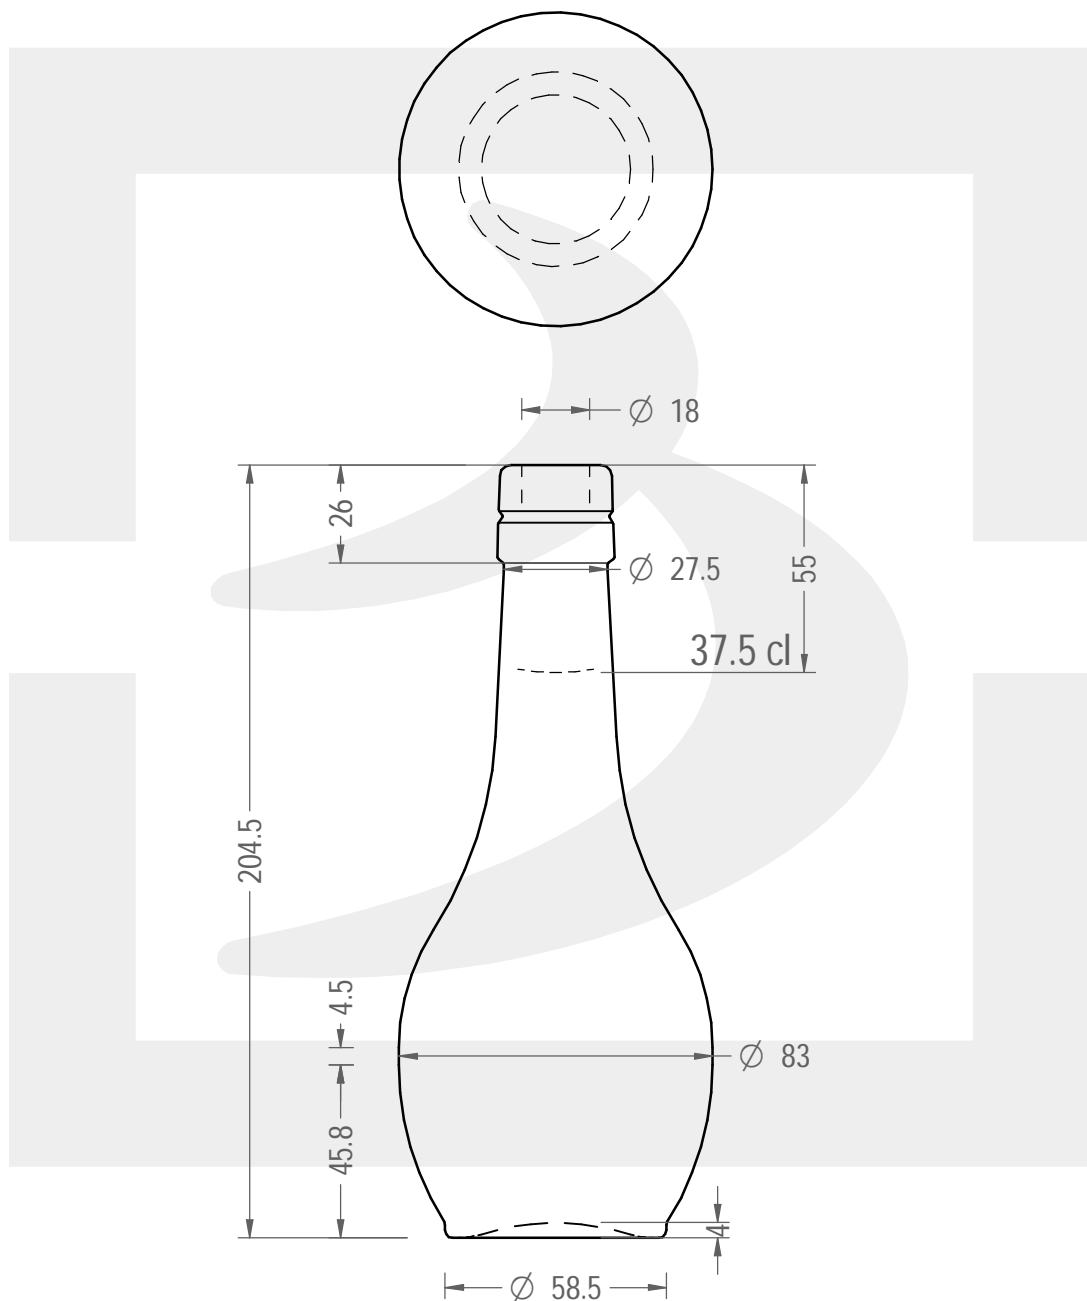

ARTICOLO / ITEM

BOT. FIASCO 375 F26 MB RIV SAL C/L *

Colore : BIANCO
Color : BIANCO

berlinpackaging.eu

Il disegno è puramente indicativo e non vincolante - Berlin Packaging Italy S.p.A. non assume garanzia od obbligazione alcuna per l'utilizzo del presente disegno nè per le informazioni in esso riportate
This drawing is approximate and not binding - Berlin Packaging Italy S.p.A. does not assume any guarantee or obligation for use of this drawing or for information contained therein

| | | | |
|-------------------------------|-------|----------------------------|----------|
| Capacità R.B. (c.c.): | 395 | Peso vetro (gr): | 250 |
| Brimful capacity (c.c.): | | Glass weight (gr): | |
| Altezza tot. (mm): | 204.5 | Bocca: | FASCETTA |
| Total height (mm): | | Finish: | |
| Diametro corpo (mm): | 83 | Min. foro passante (mm): | 16 |
| Body diameter (mm): | | Minimum through bore (mm): | |
| Resistenza a pressione (bar): | - | Scala: | 1:2 |
| Pressure resistance (bar): | | Scale: | |