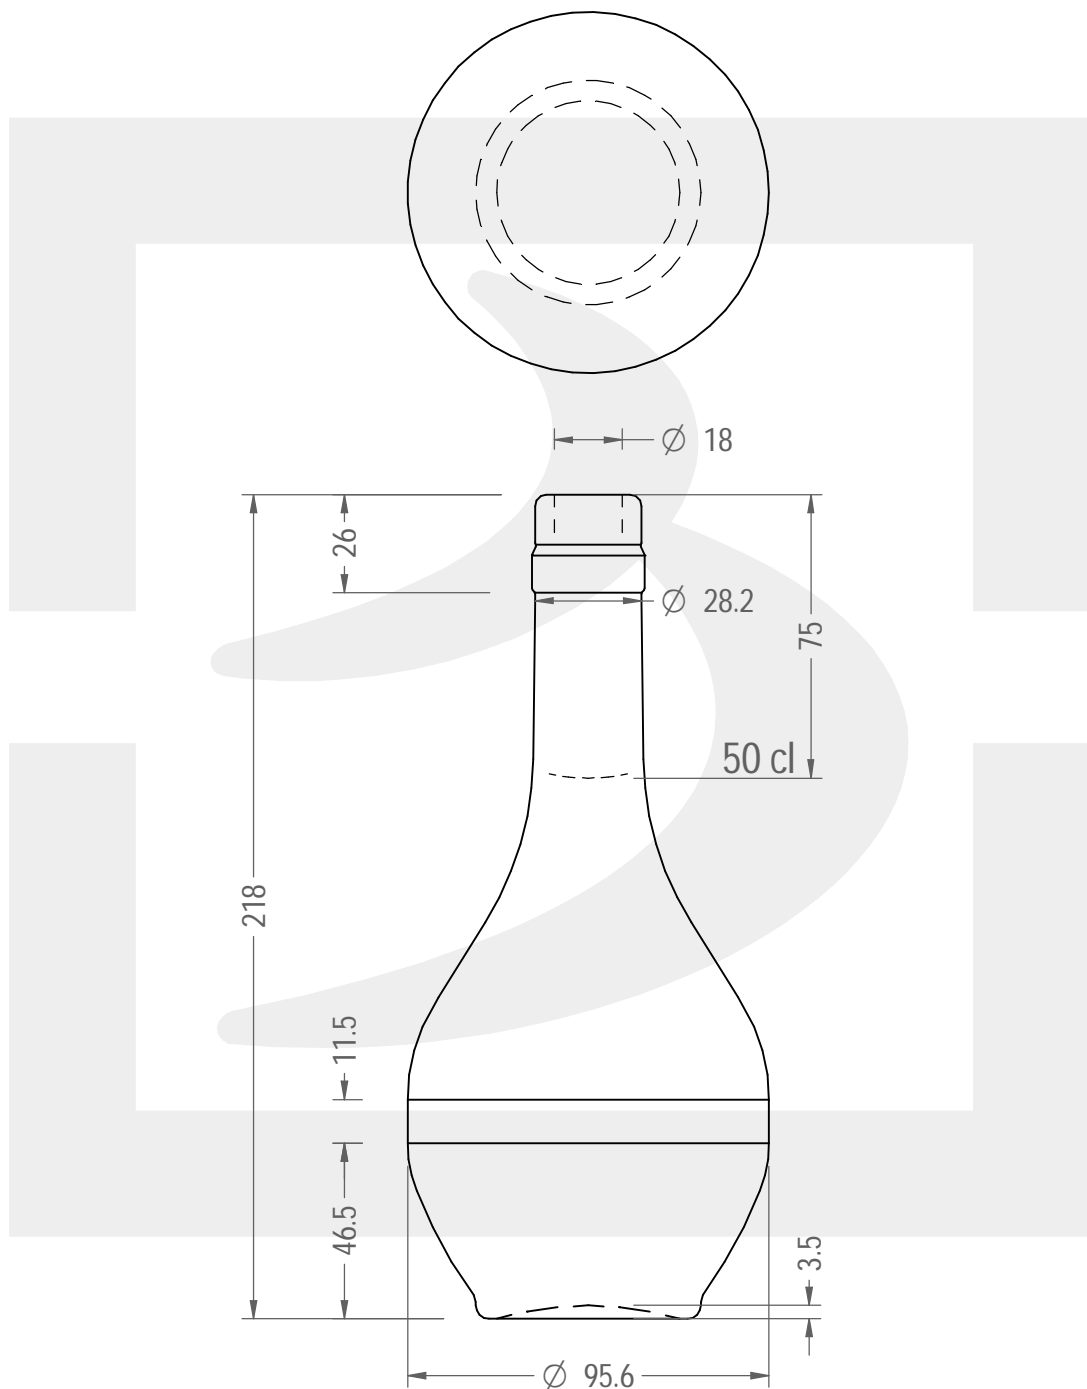

ARTICOLO / ITEM

BOT. FIASCO 500 S Y RIV SALA *

Colore : BIANCO
Color : BIANCO

berlinpackaging.eu

Il disegno è puramente indicativo e non vincolante - Berlin Packaging Italy S.p.A. non assume garanzia od obbligazione alcuna per l'utilizzo del presente disegno nè per le informazioni in esso riportate
This drawing is approximate and not binding - Berlin Packaging Italy S.p.A. does not assume any guarantee or obligation for use of this drawing or for information contained therein

Capacità R.B. (c.c.):	525	Peso vetro (gr):	330
Brimful capacity (c.c.):		Glass weight (gr):	
Altezza tot. (mm):	218	Bocca:	SUGHERO
Total height (mm):		Finish:	
Diametro corpo (mm):	95.6	Min. foro passante (mm):	17.5
Body diameter (mm):		Minimum through bore (mm):	
Resistenza a pressione (bar):	-	Scala:	1:2
Pressure resistance (bar):		Scale:	