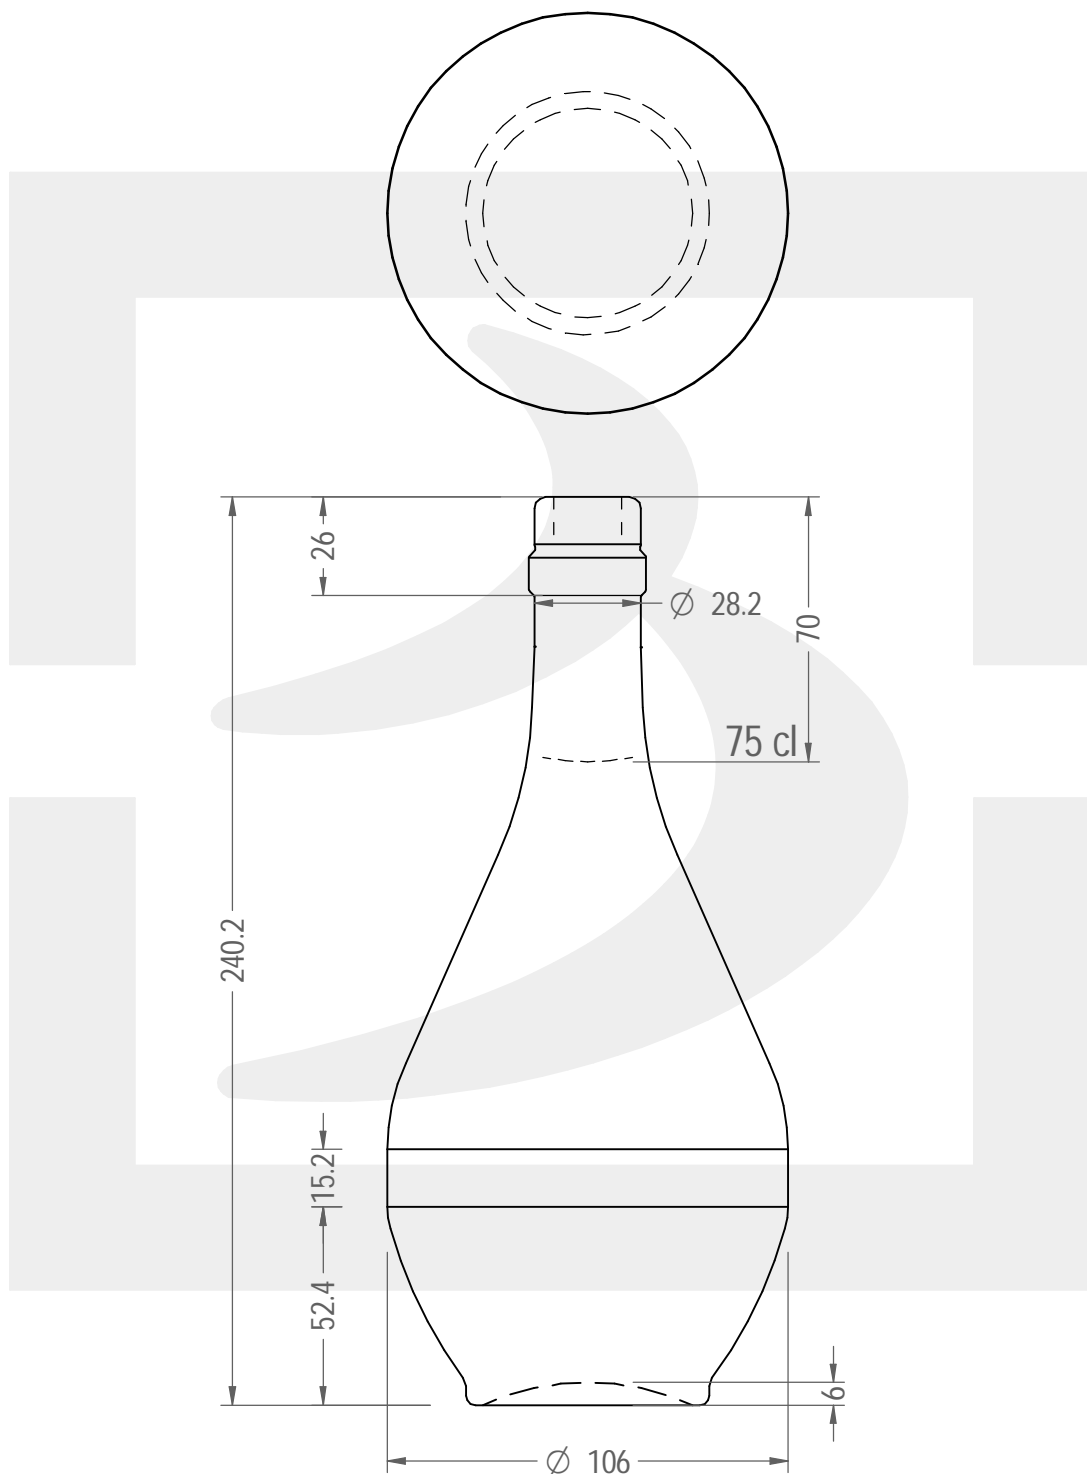

ARTICOLO / ITEM

BOT. FIASCO 750 S Y RIV SALA C/L *

Colore : BIANCO
Color : BIANCO

berlinpackaging.eu

Il disegno è puramente indicativo e non vincolante - Berlin Packaging Italy S.p.A. non assume garanzia od obbligazione alcuna per l'utilizzo del presente disegno nè per le informazioni in esso riportate
This drawing is approximate and not binding - Berlin Packaging Italy S.p.A. does not assume any guarantee or obligation for use of this drawing or for information contained therein

| | | | |
|---|-------|--|---------|
| Capacità R.B. (c.c.): Brimful capacity (c.c.): | 774 | Peso vetro (gr): Glass weight (gr): | 420 |
| Altezza tot. (mm): Total height (mm): | 240.2 | Bocca: Finish: | SUGHERO |
| Diametro corpo (mm): Body diameter (mm): | 106 | Min. foro passante (mm): Minimum through bore (mm): | |
| Resistenza a pressione (bar): Pressure resistance (bar): | - | Scala: Scale: | 1:2 |