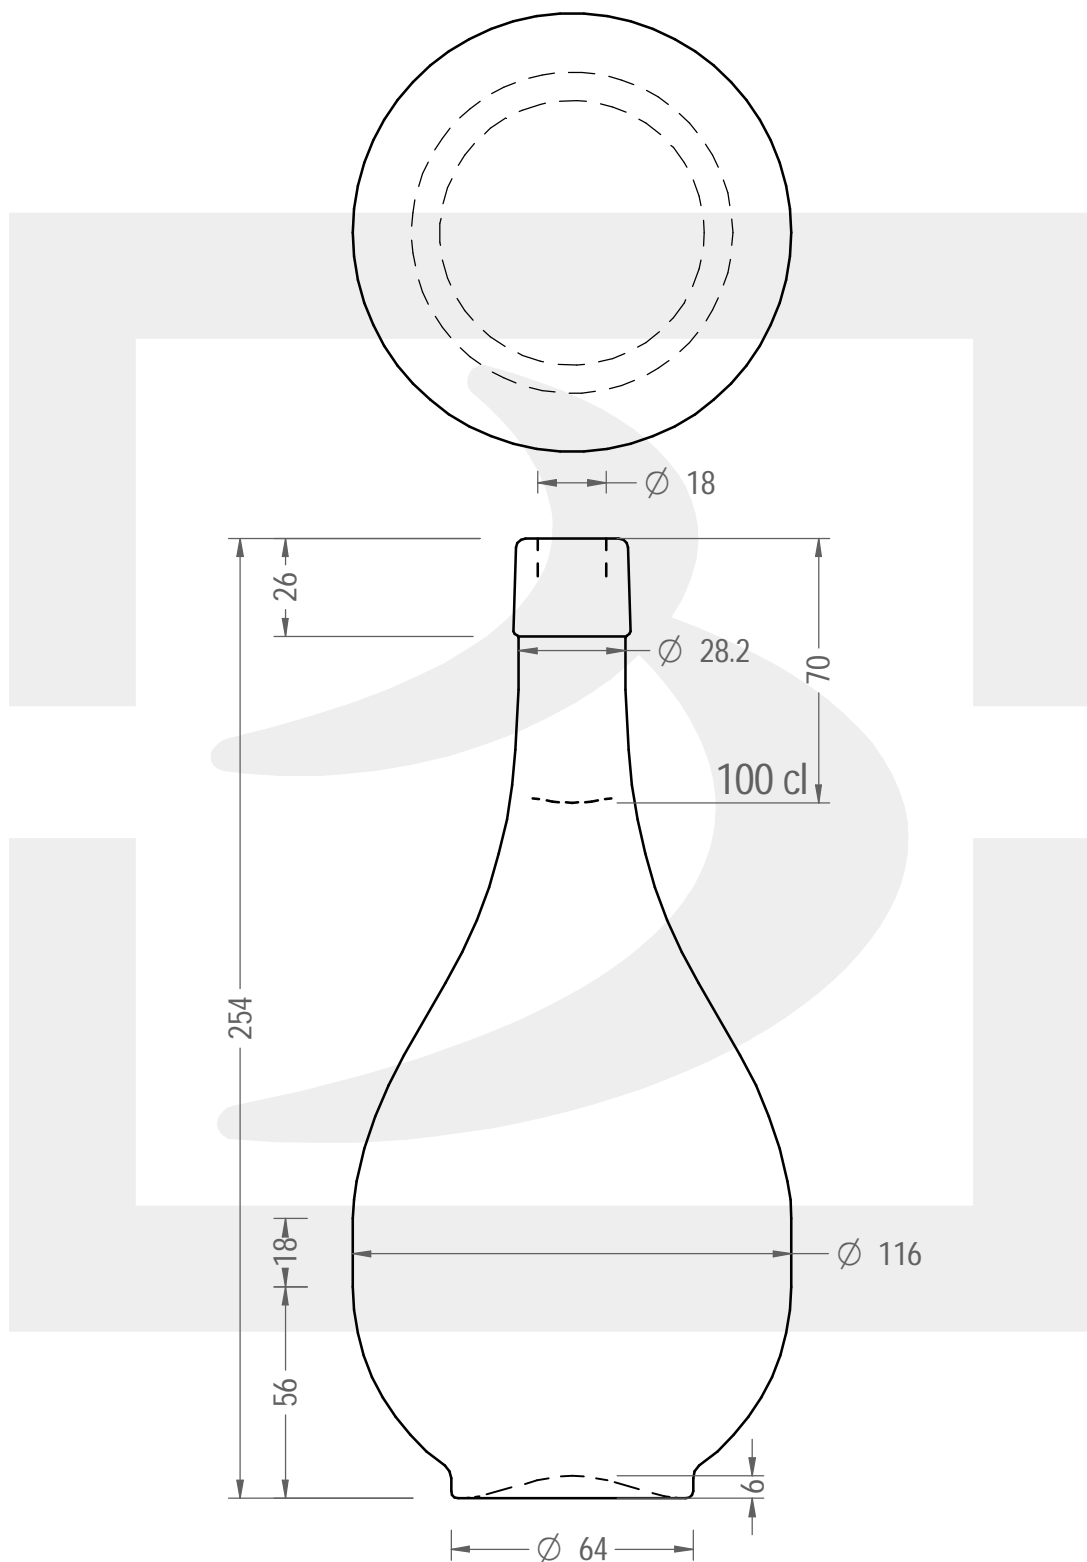

ARTICOLO / ITEM

BOT. FIASCO 1000 F26 VS RIV SALA *

Colore : BIANCO
Color : BIANCO

berlinpackaging.eu

Il disegno è puramente indicativo e non vincolante - Berlin Packaging Italy S.p.A. non assume garanzia od obbligazione alcuna per l'utilizzo del presente disegno nè per le informazioni in esso riportate
This drawing is approximate and not binding - Berlin Packaging Italy S.p.A. does not assume any guarantee or obligation for use of this drawing or for information contained therein

Capacità R.B. (c.c.): Brimful capacity (c.c.):	1025	Peso vetro (gr): Glass weight (gr):	450
Altezza tot. (mm): Total height (mm):	254	Bocca: Finish:	FASCETTA
Diametro corpo (mm): Body diameter (mm):	116	Min. foro passante (mm): Minimum through bore (mm):	16
Resistenza a pressione (bar): Pressure resistance (bar):	-	Scala: Scale:	1:2