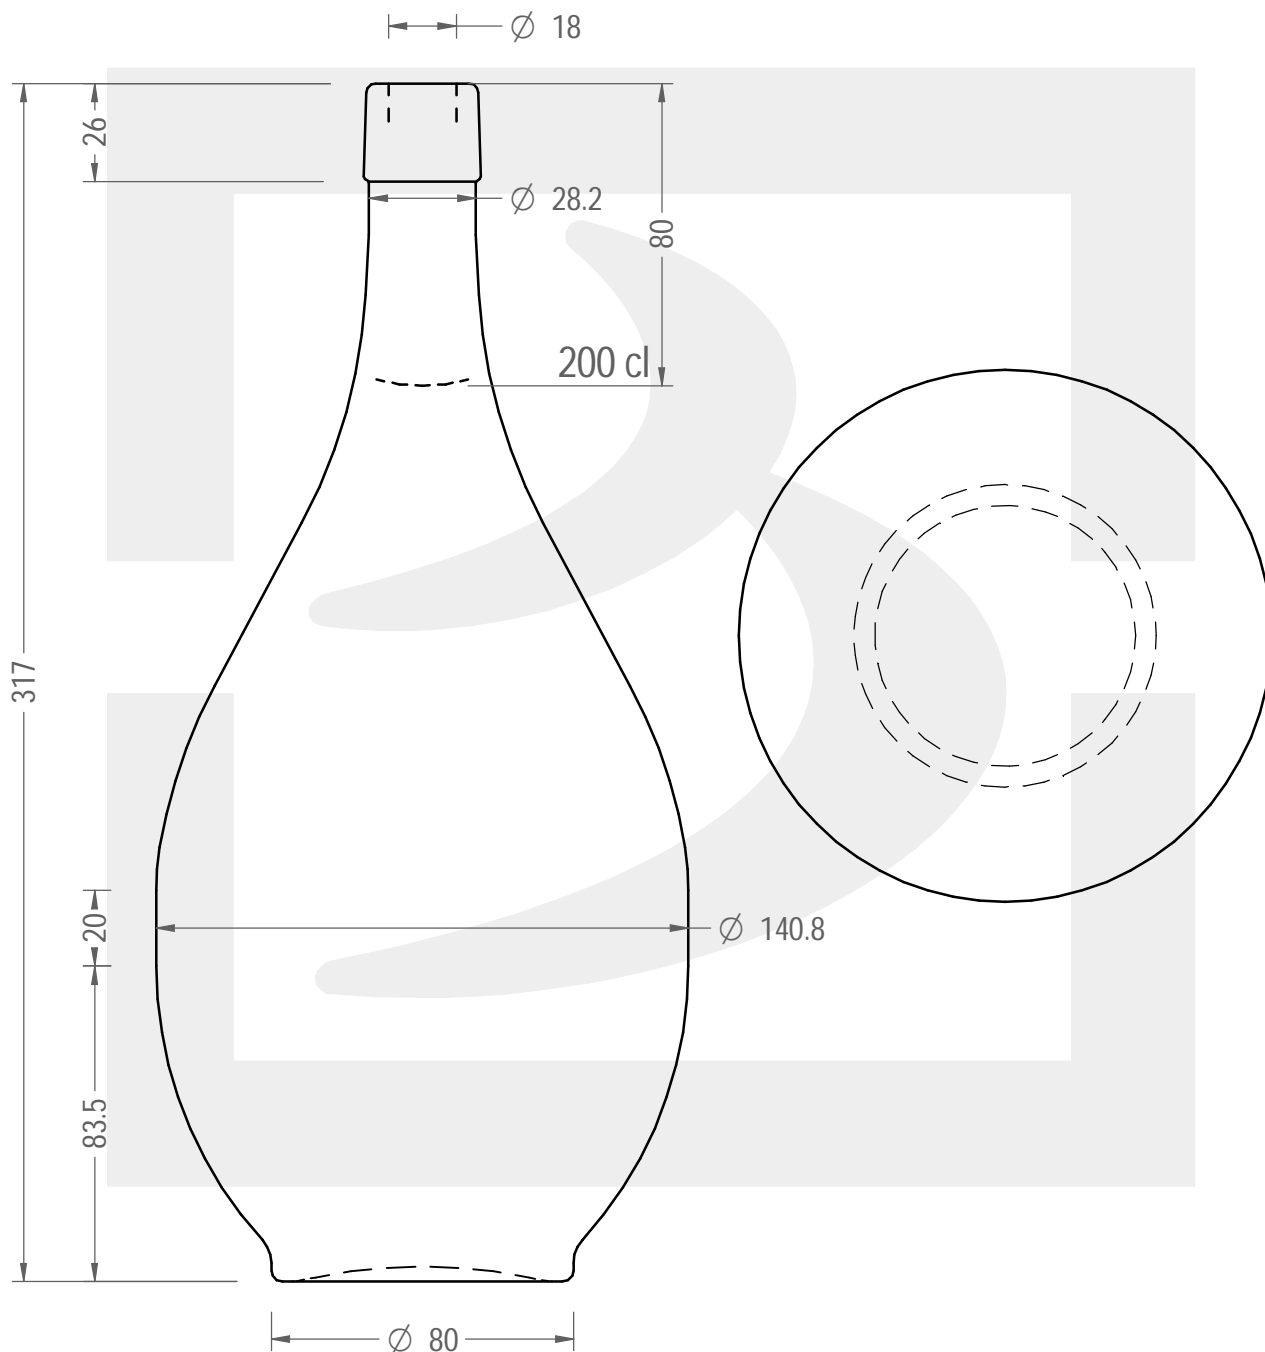

# BOT. FIASCO 2000 F26 VS RIV SALA

Colore : BIANCO  
Color : BIANCO

berlinpackaging.eu

Il disegno è puramente indicativo e non vincolante - Berlin Packaging Italy S.p.A. non assume garanzia od obbligazione alcuna per l'utilizzo del presente disegno nè per le informazioni in esso riportate  
This drawing is approximate and not binding - Berlin Packaging Italy S.p.A. does not assume any guarantee or obligation for use of this drawing or for information contained therein

Capacità R.B. (c.c.):	2030	Peso vetro (gr):	750
Brimful capacity (c.c.):		Glass weight (gr):	
Altezza tot. (mm):	317	Bocca:	FASCETTA
Total height (mm):		Finish:	
Diametro corpo (mm):	140.8	Min. foro passante (mm):	16
Body diameter (mm):		Minimum through bore (mm):	
Resistenza a pressione (bar):	-	Scala:	1:2
Pressure resistance (bar):		Scale:	