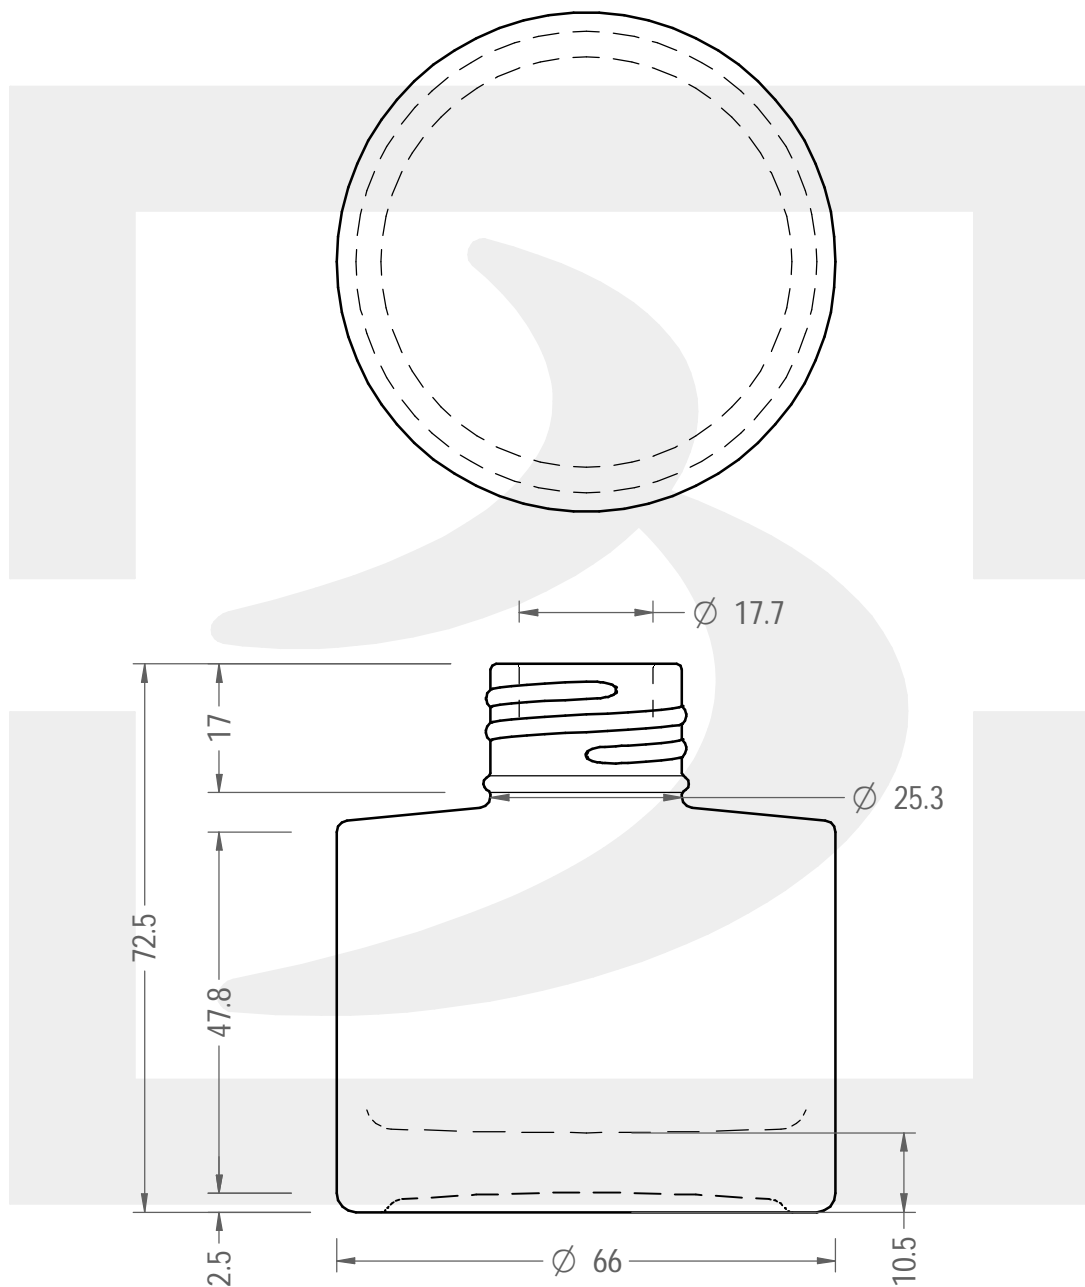

ARTICOLO / ITEM

BOT. AROMA ELISE 100 VITE

Colore : BIANCO
Color : BIANCO

bruni glass

berlinpackaging.eu

Il disegno è puramente indicativo e non vincolante - Berlin Packaging Italy S.p.A. non assume garanzia od obbligazione alcuna per l'utilizzo del presente disegno nè per le informazioni in esso riportate
This drawing is approximate and not binding - Berlin Packaging Italy S.p.A. does not assume any guarantee or obligation for use of this drawing or for information contained therein

Capacità R.B. (c.c.):	115	Peso vetro (gr):	175
Brimful capacity (c.c.):		Glass weight (gr):	
Altezza tot. (mm):	72.5	Bocca:	VITE
Total height (mm):		Finish:	
Diametro corpo (mm):	66	Min. foro passante (mm):	
Body diameter (mm):		Minimum through bore (mm):	
Resistenza a pressione (bar):	-	Scala:	1:1
Pressure resistance (bar):		Scale:	