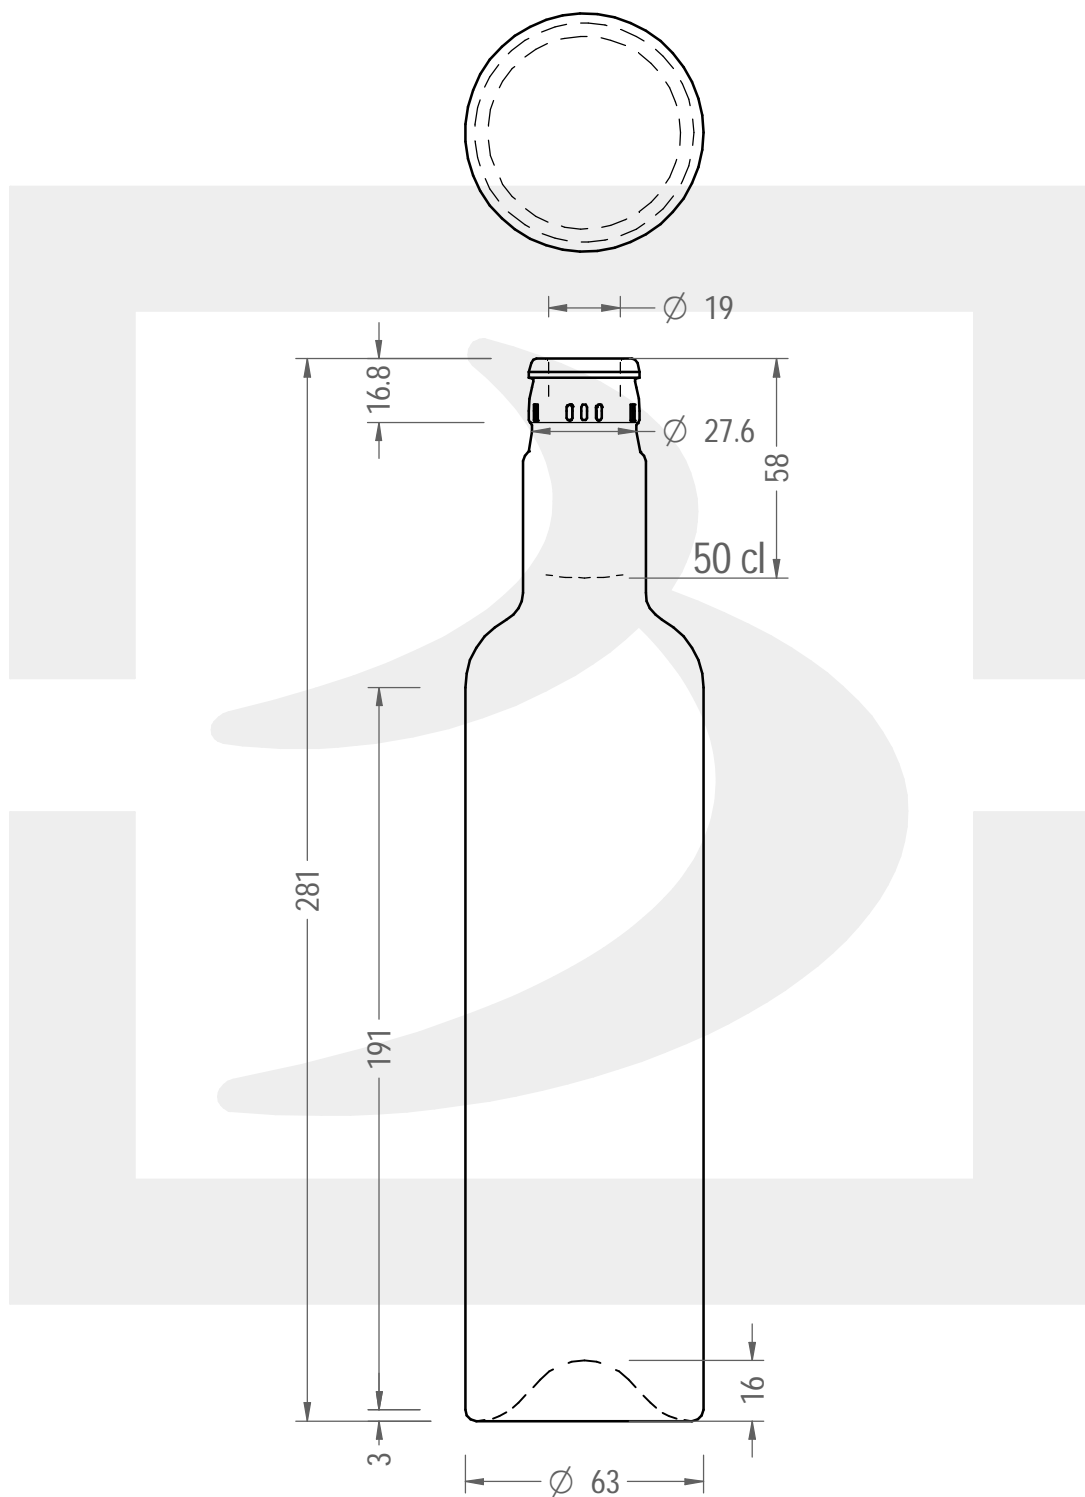

# BOT. ATHENA NEOLIO 500 TOP VA \*

Colore : VERDE ANTICO  
Color :

bruni glass

berlinpackaging.eu

Il disegno è puramente indicativo e non vincolante - Berlin Packaging Italy S.p.A. non assume garanzia od obbligazione alcuna per l'utilizzo del presente disegno nè per le informazioni in esso riportate  
This drawing is approximate and not binding - Berlin Packaging Italy S.p.A. does not assume any guarantee or obligation for use of this drawing or for information contained therein

Capacità R.B. (c.c.):	524	Peso vetro (gr):	400
Brimful capacity (c.c.):		Glass weight (gr):	
Altezza tot. (mm):	281	Bocca:	TOP GUALA 1031/47
Total height (mm):		Finish:	
Diametro corpo (mm):	63	Min. foro passante (mm):	
Body diameter (mm):		Minimum through bore (mm):	
Resistenza a pressione (bar):	-	Scala:	1:2
Pressure resistance (bar):		Scale:	